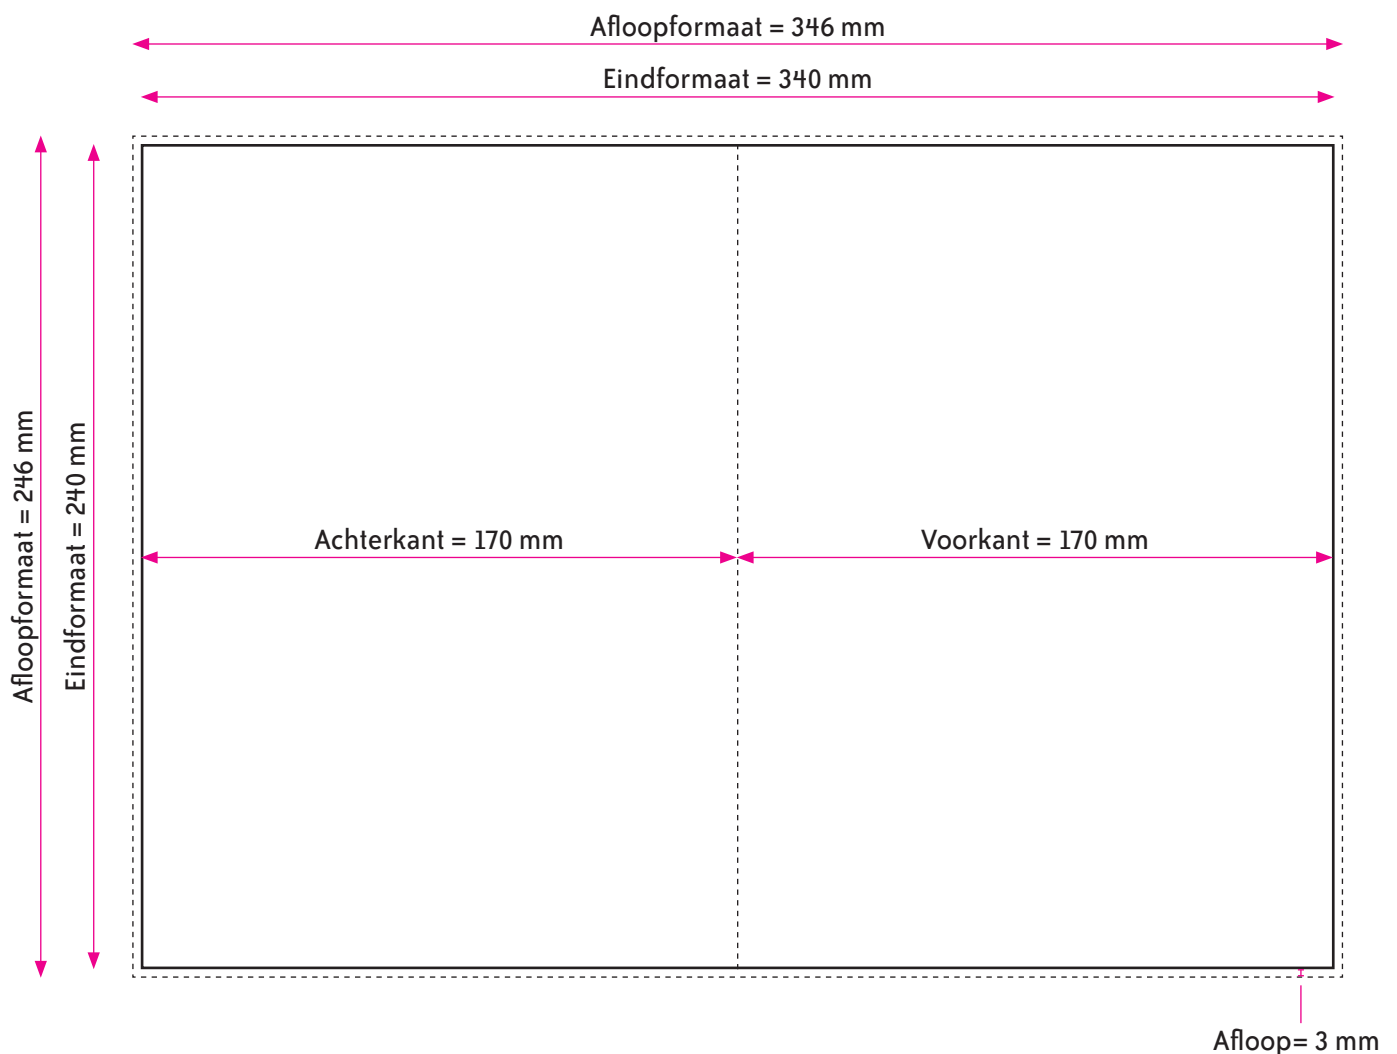

OMSLAG

Eindformaat = 340 x 240 mm (B x H)

Afloopformaat = 346 x 246 mm (B x H)

AANLEVEREN PDF OMSLAG

U levert een hoge resolutie PDF aan met het juiste eindformaat en afloopformaat.

De PDF moet snijtekens hebben en 3 mm afloop rondom.

Alle afbeeldingen staan in CMYK of RGB.

Let op! Geen PMS-kleuren gebruiken in combinatie met transparantie.

BINNENWERK

Eindformaat = 170 x 240 mm (B x H)

Afloopformaat = 176 x 246 mm (B x H)

NIET AFLOPEND PRINTEN

Let op! Alle teksten en afbeeldingen moeten binnen het formaat van 170 x 240 mm blijven.

AANLEVEREN PDF BINNENWERK

U levert een hoge resolutie PDF aan met het juiste eindformaat en afloopformaat.

De PDF moet snijtekens hebben en 3 mm afloop rondom.