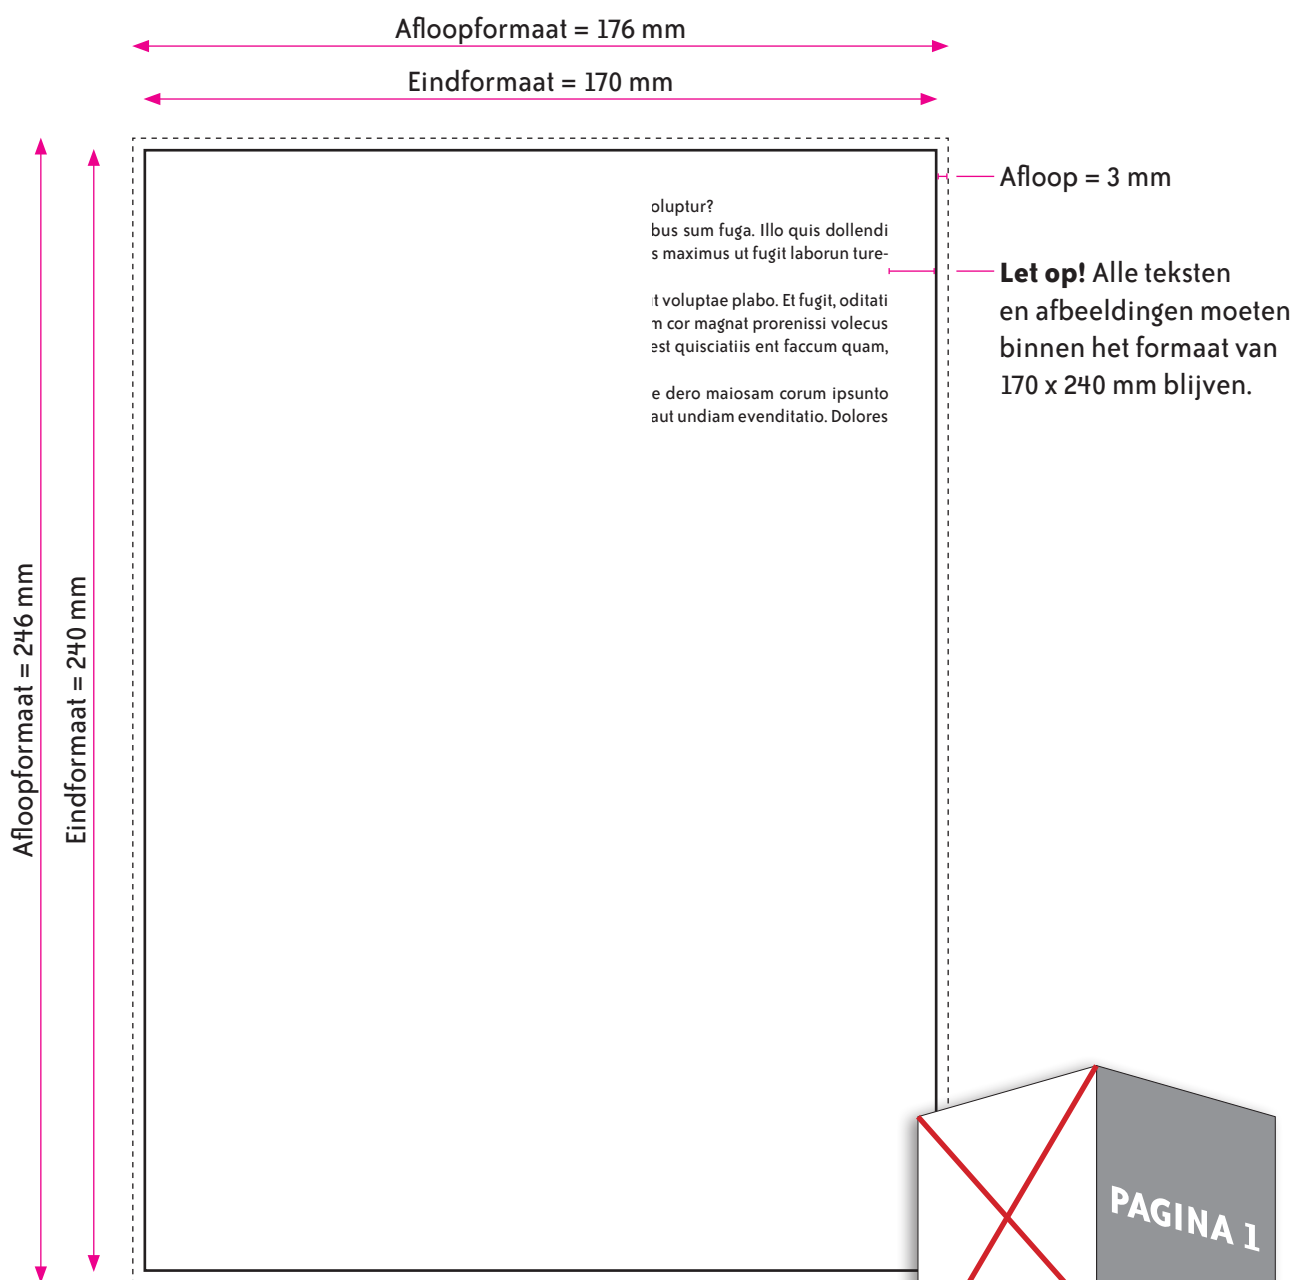

OMSLAG

Eindformaat = 340 x 240 mm (B x H)

Afloopformaat = 346 x 246 mm (B x H)

AANLEVEREN PDF OMSLAG

U levert een hoge resolutie PDF aan met het juiste eindformaat en afloopformaat.

De PDF moet snijtekens hebben en 3 mm afloop rondom.

Alle afbeeldingen staan in CMYK of RGB.

Let op! Geen PMS-kleuren gebruiken in combinatie met transparantie.

BINNENWERK

Eindformaat = 170 x 240 mm (B x H)

Afloopformaat = 176 x 246 mm (B x H)

NIET AFLOPEND PRINTEN

Let op! Alle teksten en afbeeldingen moeten binnen het formaat van 170 x 240 mm blijven.

AANLEVEREN PDF BINNENWERK

U levert een hoge resolutie PDF aan met het juiste eindformaat en afloopformaat.

De PDF moet snijtekens hebben en 3 mm afloop rondom.

Alle afbeeldingen staan in CMYK of RGB.

Let op! Geen PMS-kleuren gebruiken in combinatie met transparantie.

LET OP!

Pagina 1 van het binnenwerk van het boek is altijd een rechterpagina.