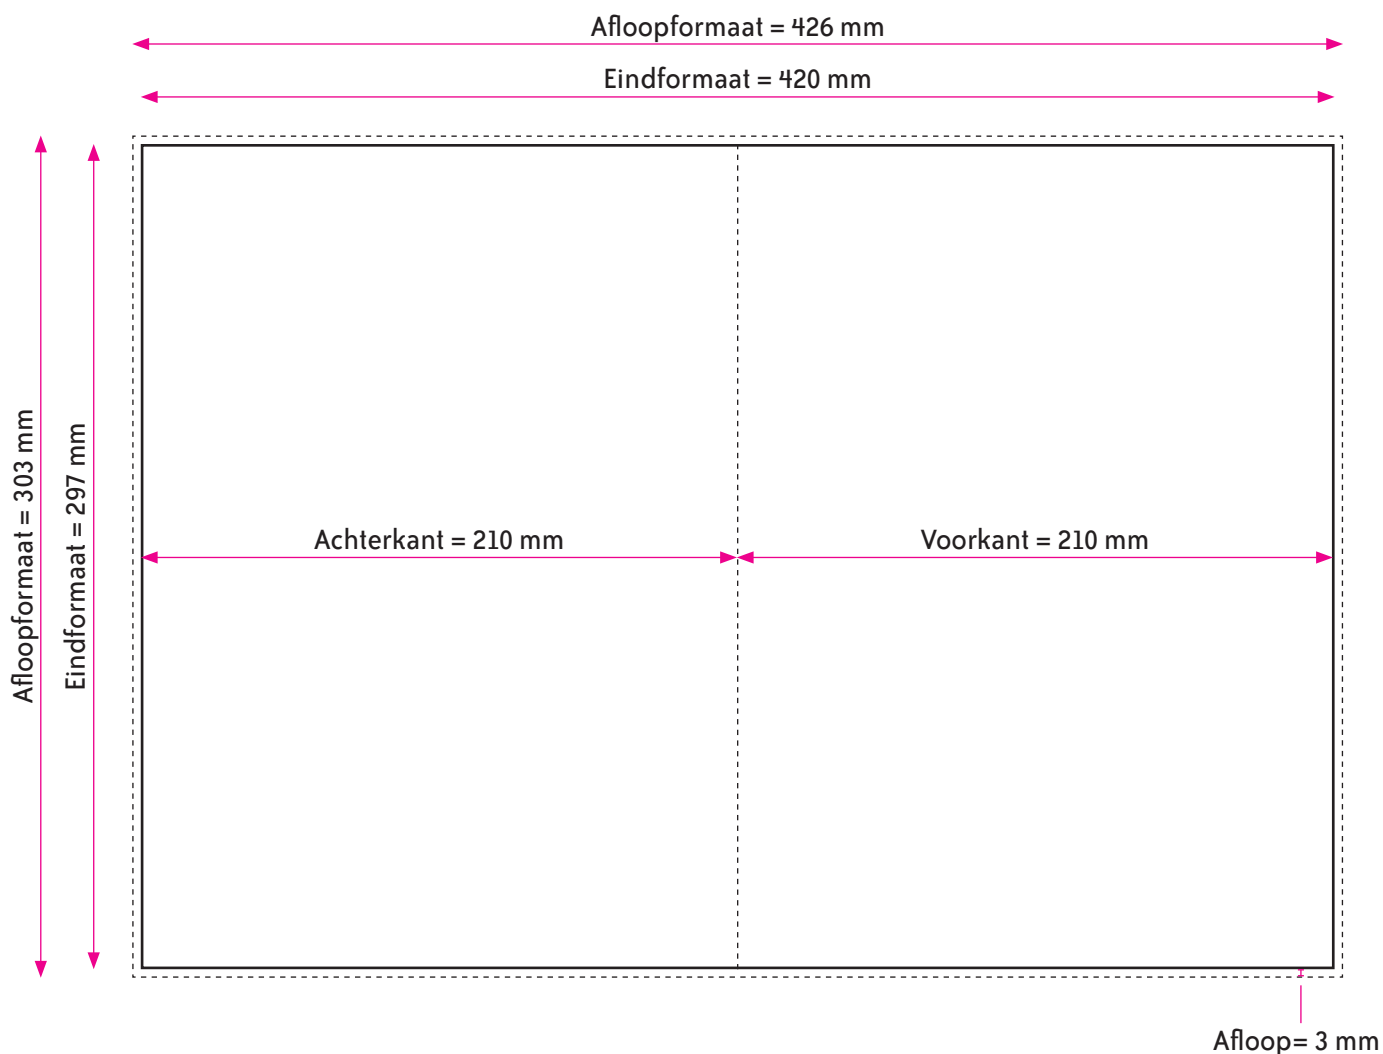

OMSLAG

Eindformaat = 420 x 297 mm (B x H)

Afloopformaat = 426 x 303 mm (B x H)

AANLEVEREN PDF OMSLAG

U levert een hoge resolutie PDF aan met het juiste eindformaat en afloopformaat.

De PDF moet snijtekens hebben en 3 mm afloop rondom.

Alle afbeeldingen staan in CMYK of RGB.

Let op! Geen PMS-kleuren gebruiken in combinatie met transparantie.

BINNENWERK

Eindformaat = 210 x 297 mm (B x H)

Afloopformaat = 216 x 303 mm (B x H)

RANDAFSTAND

Houd voor de tekst een veiligheidsmarge van 5 mm aan.

LET OP!

Pagina 1 van het binnenwerk van het boek is altijd een rechterpagina.