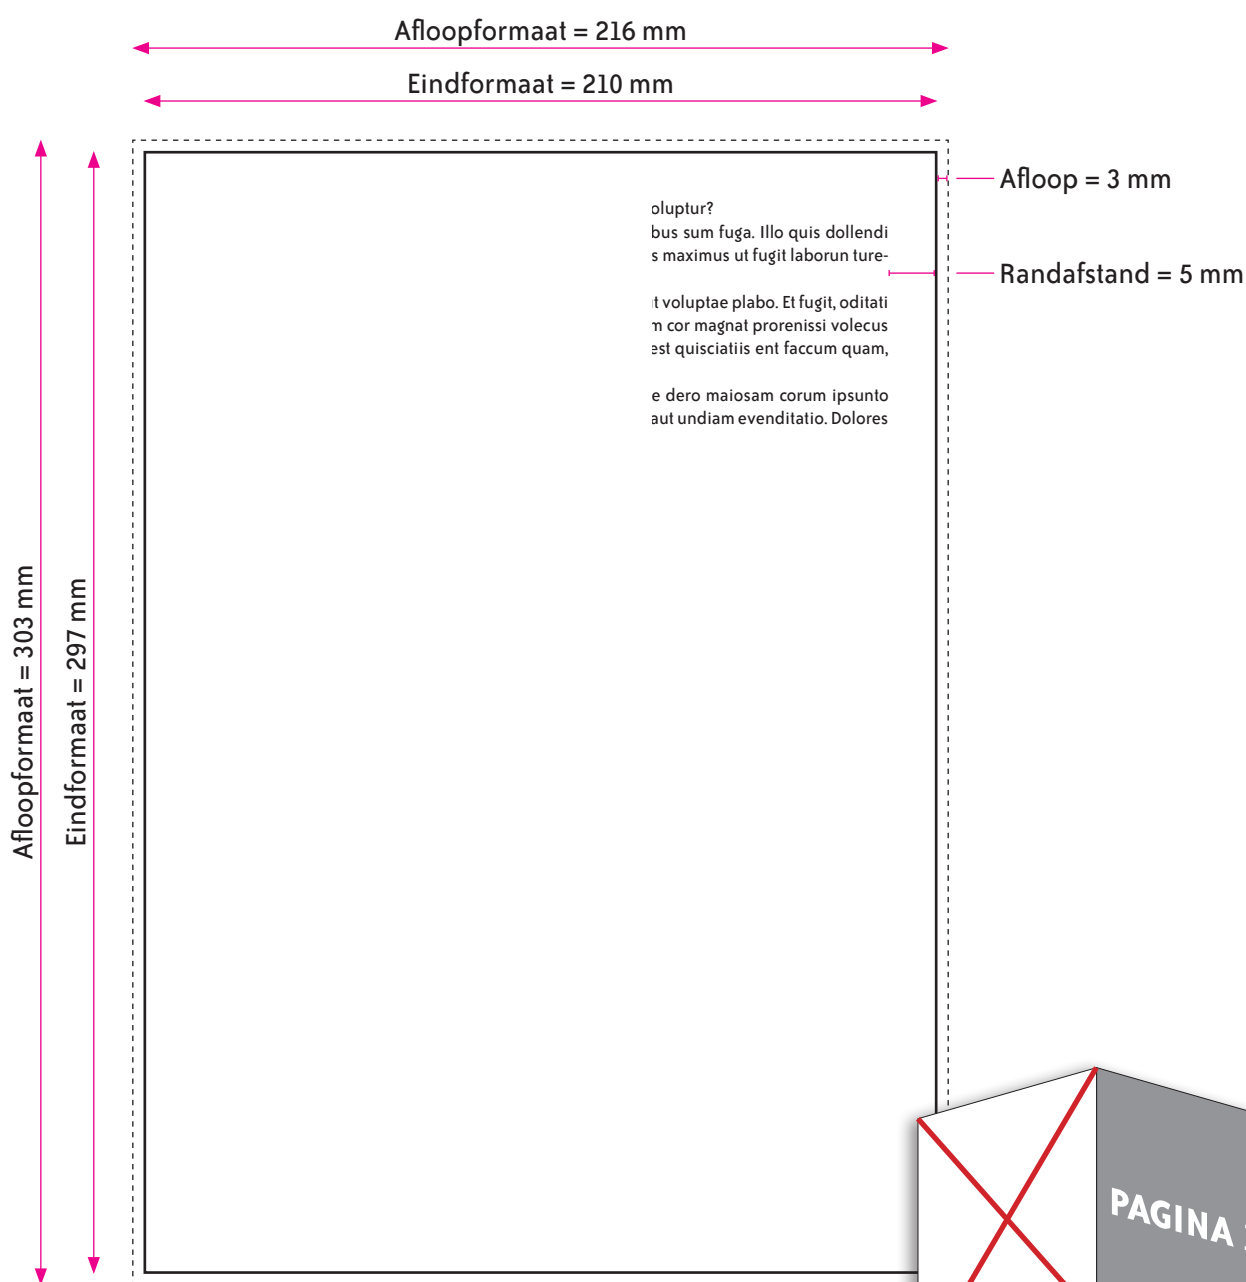

OMSLAG

Eindformaat = 420 x 297 mm (B x H)

Afloopformaat = 426 x 303 mm (B x H)

AANLEVEREN PDF OMSLAG

U levert een hoge resolutie PDF aan met het juiste eindformaat en afloopformaat.

De PDF moet snijtekens hebben en 3 mm afloop rondom.

Alle afbeeldingen staan in CMYK of RGB.

Let op! Geen PMS-kleuren gebruiken in combinatie met transparantie.

BINNENWERK

Eindformaat = 210 x 297 mm (B x H)

Afloopformaat = 216 x 303 mm (B x H)

RANDAFSTAND

Houd voor de tekst een veiligheidsmarge van 5 mm aan.

AANLEVEREN PDF BINNENWERK

U levert een hoge resolutie PDF aan met het juiste eindformaat en afloopformaat.

De PDF moet snijtekens hebben en 3 mm afloop rondom.

Alle afbeeldingen staan in CMYK of RGB.

Let op! Geen PMS-kleuren gebruiken in combinatie met transparantie.

LET OP!

Pagina 1 van het binnenwerk van het boek is altijd een rechterpagina.