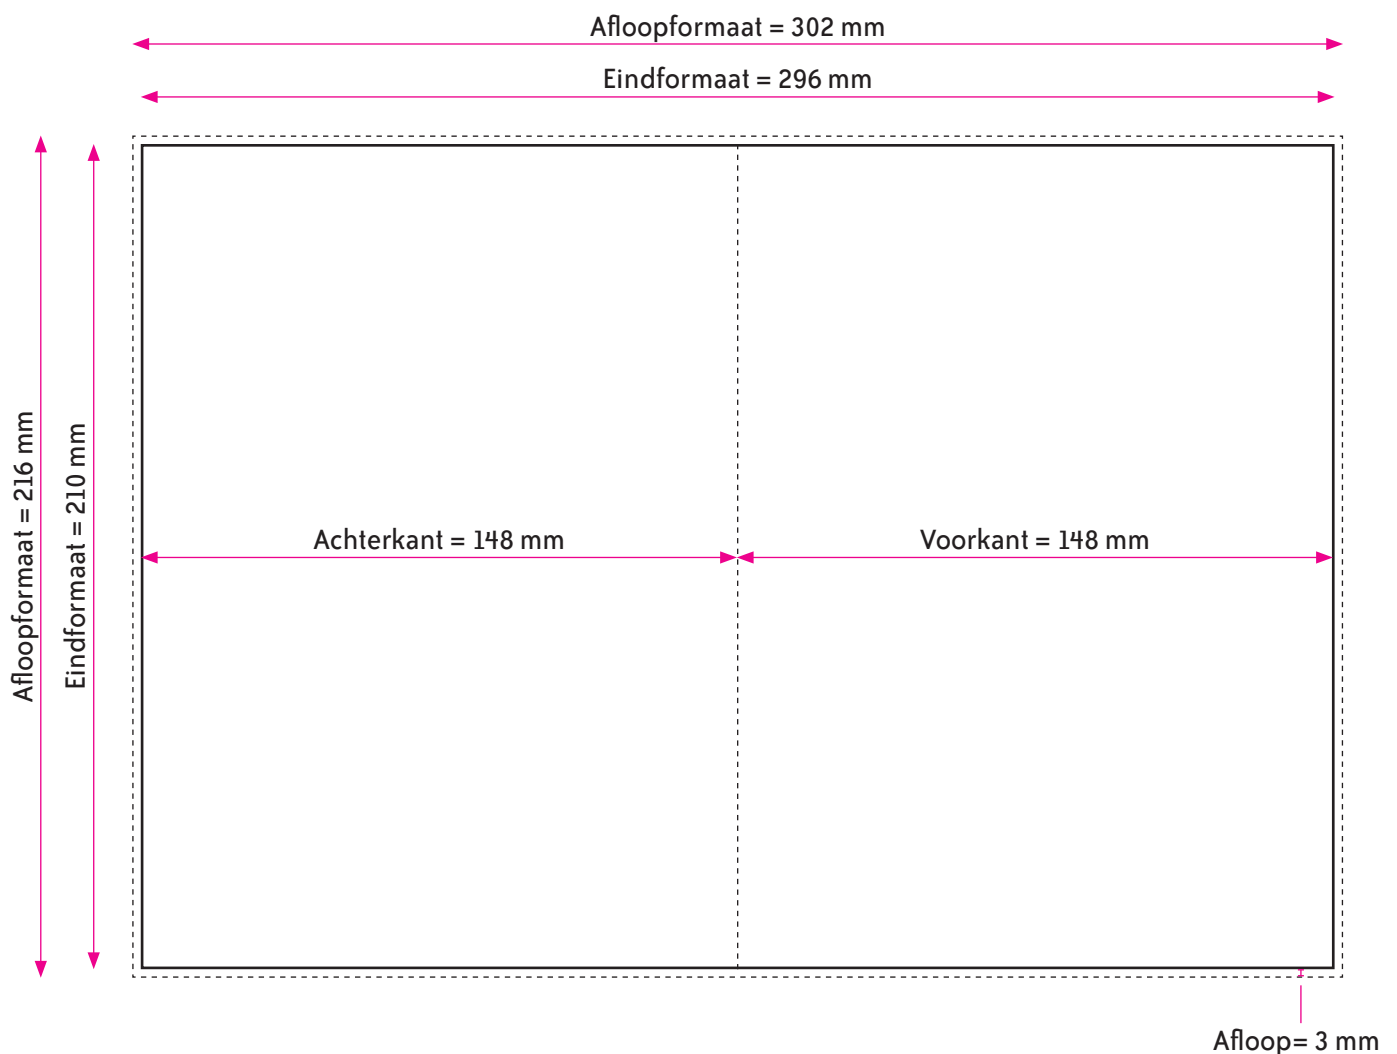

OMSLAG

Eindformaat = 296 x 210 mm (B x H)

Afloopformaat = 302 x 216 mm (B x H)

AANLEVEREN PDF OMSLAG

U levert een hoge resolutie PDF aan met het juiste eindformaat en afloopformaat.

De PDF moet snijtekens hebben en 3 mm afloop rondom.

Alle afbeeldingen staan in CMYK of RGB.

Let op! Geen PMS-kleuren gebruiken in combinatie met transparantie.

BINNENWERK

Eindformaat = 148 x 210 mm (B x H)

Afloopformaat = 154 x 216 mm (B x H)

RANDAFSTAND

Houd voor de tekst een veiligheidsmarge van 5 mm aan.

AANLEVEREN PDF BINNENWERK

U levert een hoge resolutie PDF aan met het juiste eindformaat en afloopformaat.

De PDF moet snijtekens hebben en 3 mm afloop rondom.

Alle afbeeldingen staan in CMYK of RGB.

Let op! Geen PMS-kleuren gebruiken in combinatie met transparantie.

LET OP!

Pagina 1 van het binnenwerk van het boek is altijd een rechterpagina.