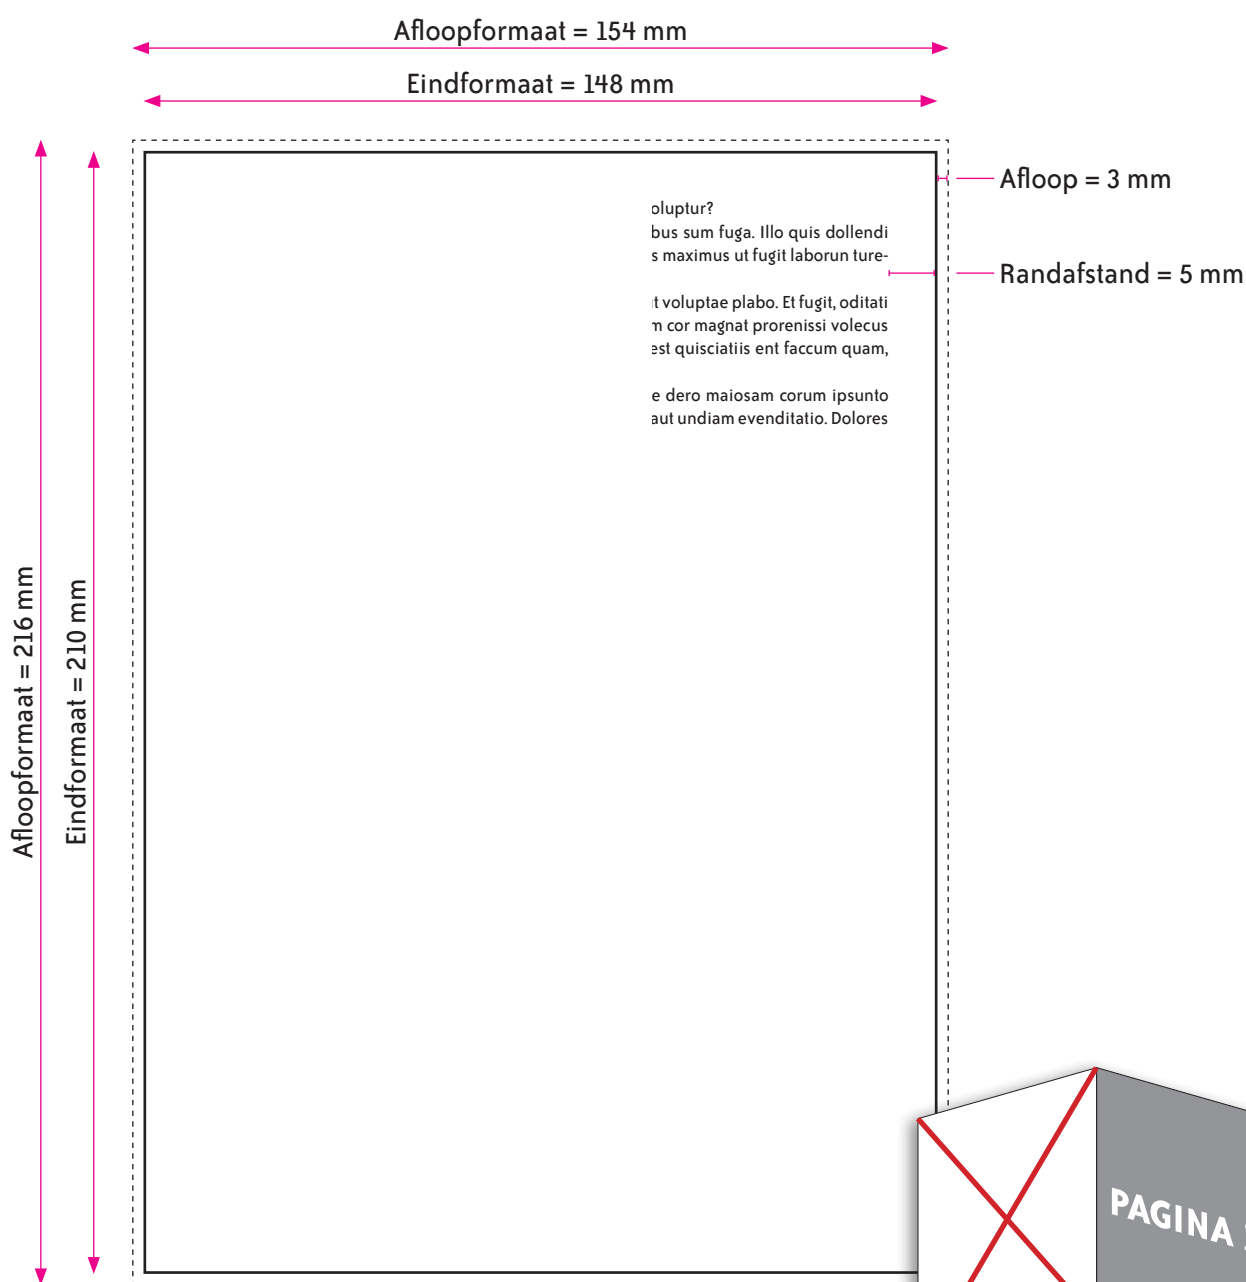

OMSLAG

Eindformaat = 296 x 210 mm (B x H)

Afloopformaat = 302 x 216 mm (B x H)

AANLEVEREN PDF OMSLAG

U levert een hoge resolutie PDF aan met het juiste eindformaat en afloopformaat.

De PDF moet snijtekens hebben en 3 mm afloop rondom.

Alle afbeeldingen staan in CMYK of RGB.

Let op! Geen PMS-kleuren gebruiken in combinatie met transparantie.

BINNENWERK

Eindformaat = 148 x 210 mm (B x H)

Afloopformaat = 154 x 216 mm (B x H)

RANDAFSTAND

Houd voor de tekst een veiligheidsmarge van 5 mm aan.

AANLEVEREN PDF BINNENWERK

U levert een hoge resolutie PDF aan met het juiste eindformaat en afloopformaat.

De PDF moet snijtekens hebben en 3 mm afloop rondom.

Alle afbeeldingen staan in CMYK of RGB.

Let op! Geen PMS-kleuren gebruiken in combinatie met transparantie.

LET OP!

Pagina 1 van het binnenwerk van het boek is altijd een rechterpagina.