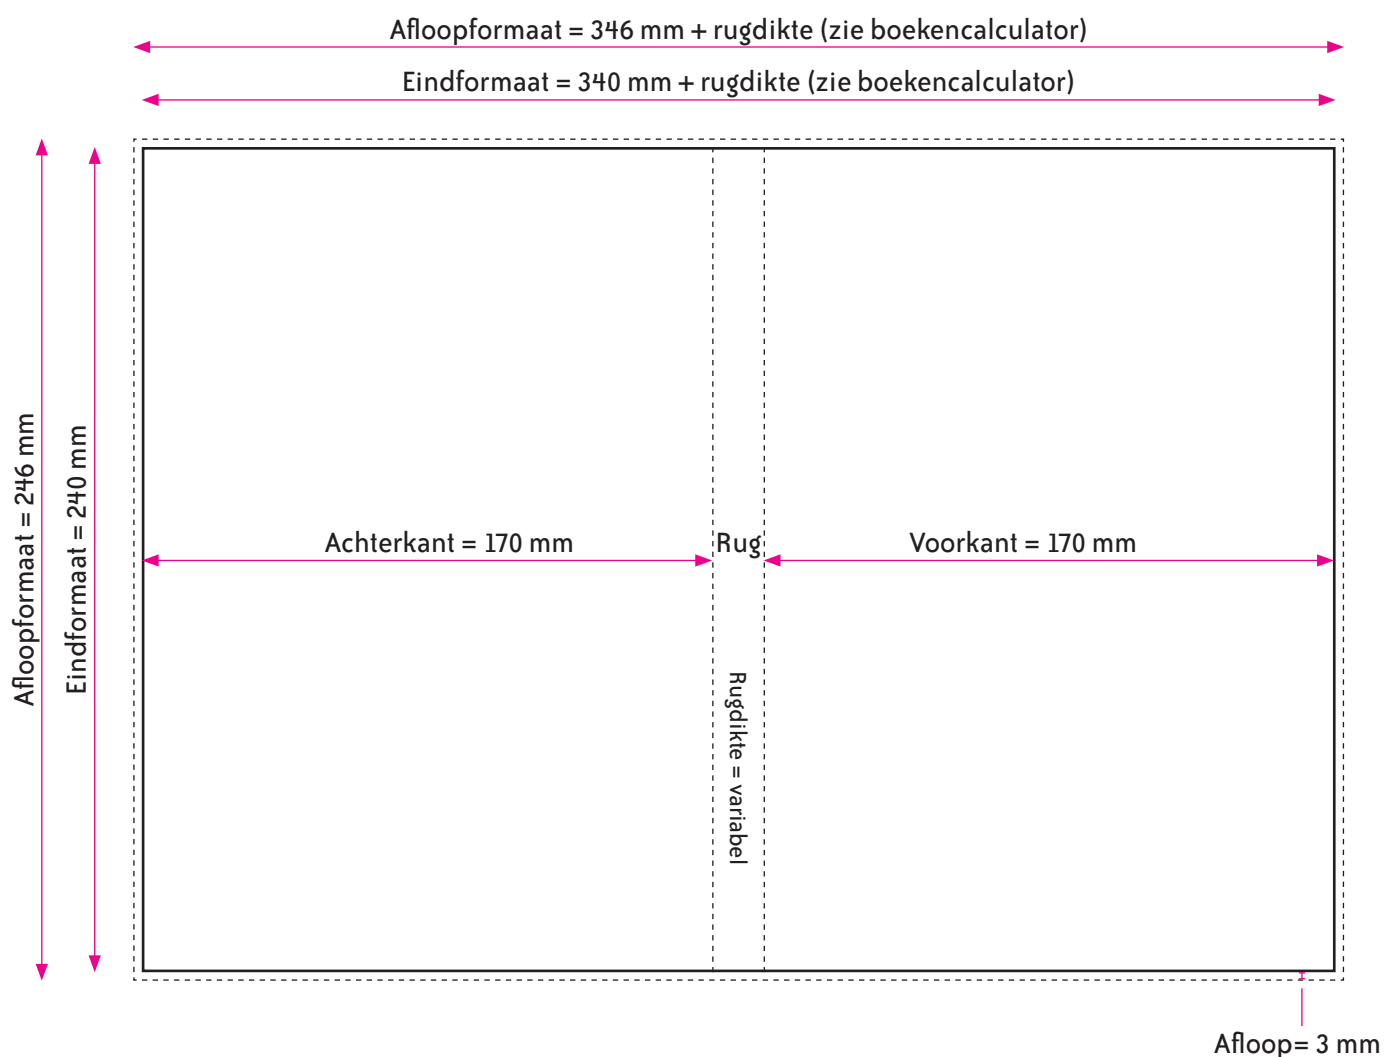

De rugdikte wordt voor u automatisch berekend (zie boekencalculator)

AANLEVEREN PDF OMSLAG

U levert een hoge resolutie PDF aan met het juiste eindformaat en afloopformaat.

De PDF moet snijtekens hebben en 3 mm afloop rondom.

Alle afbeeldingen staan in CMYK of RGB.

Let op! Geen PMS-kleuren gebruiken in combinatie met transparantie.

SOFTCOVER 170x240 BINNENWERK

BINNENWERK

Eindformaat = 170 x 240 mm (B x H)

Afloopformaat = 176 x 246 mm (B x H)