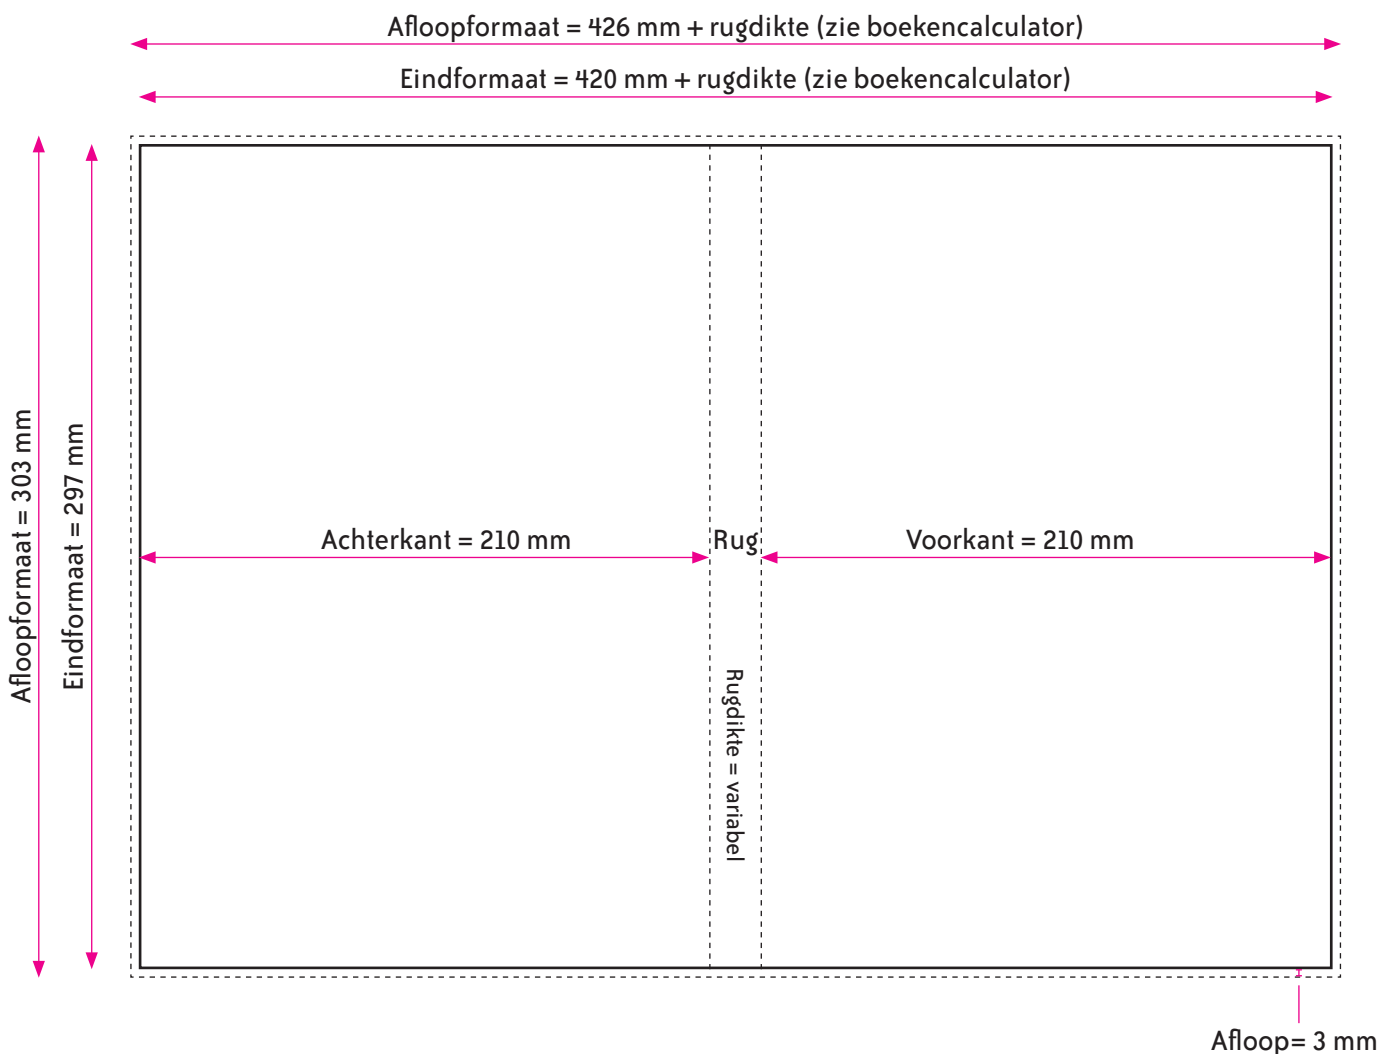

OMSLAG

Eindformaat = $420 + \text{rugdikte} \times 297$ mm (B x H)

Afloopformaat = $426 + \text{rugdikte} \times 303$ mm (B x H)

Rugformaat = variabel (zie boekencalculator)

RUGDIKTE

De dikte van de rug is afhankelijk van het aantal pagina's en het papiersoort.

De rugdikte wordt voor u automatisch berekend (zie boekencalculator)

AANLEVEREN PDF OMSLAG

U levert een hoge resolutie PDF aan met het juiste eindformaat en afloopformaat.

De PDF moet snijtekens hebben en 3 mm afloop rondom.

Alle afbeeldingen staan in CMYK of RGB.

Let op! Geen PMS-kleuren gebruiken in combinatie met transparantie.

SOFTCOVER A4 BINNENWERK

BINNENWERK

Eindformaat = 210 x 297 mm (B x H)

Afloopformaat = 216 x 303 mm (B x H)