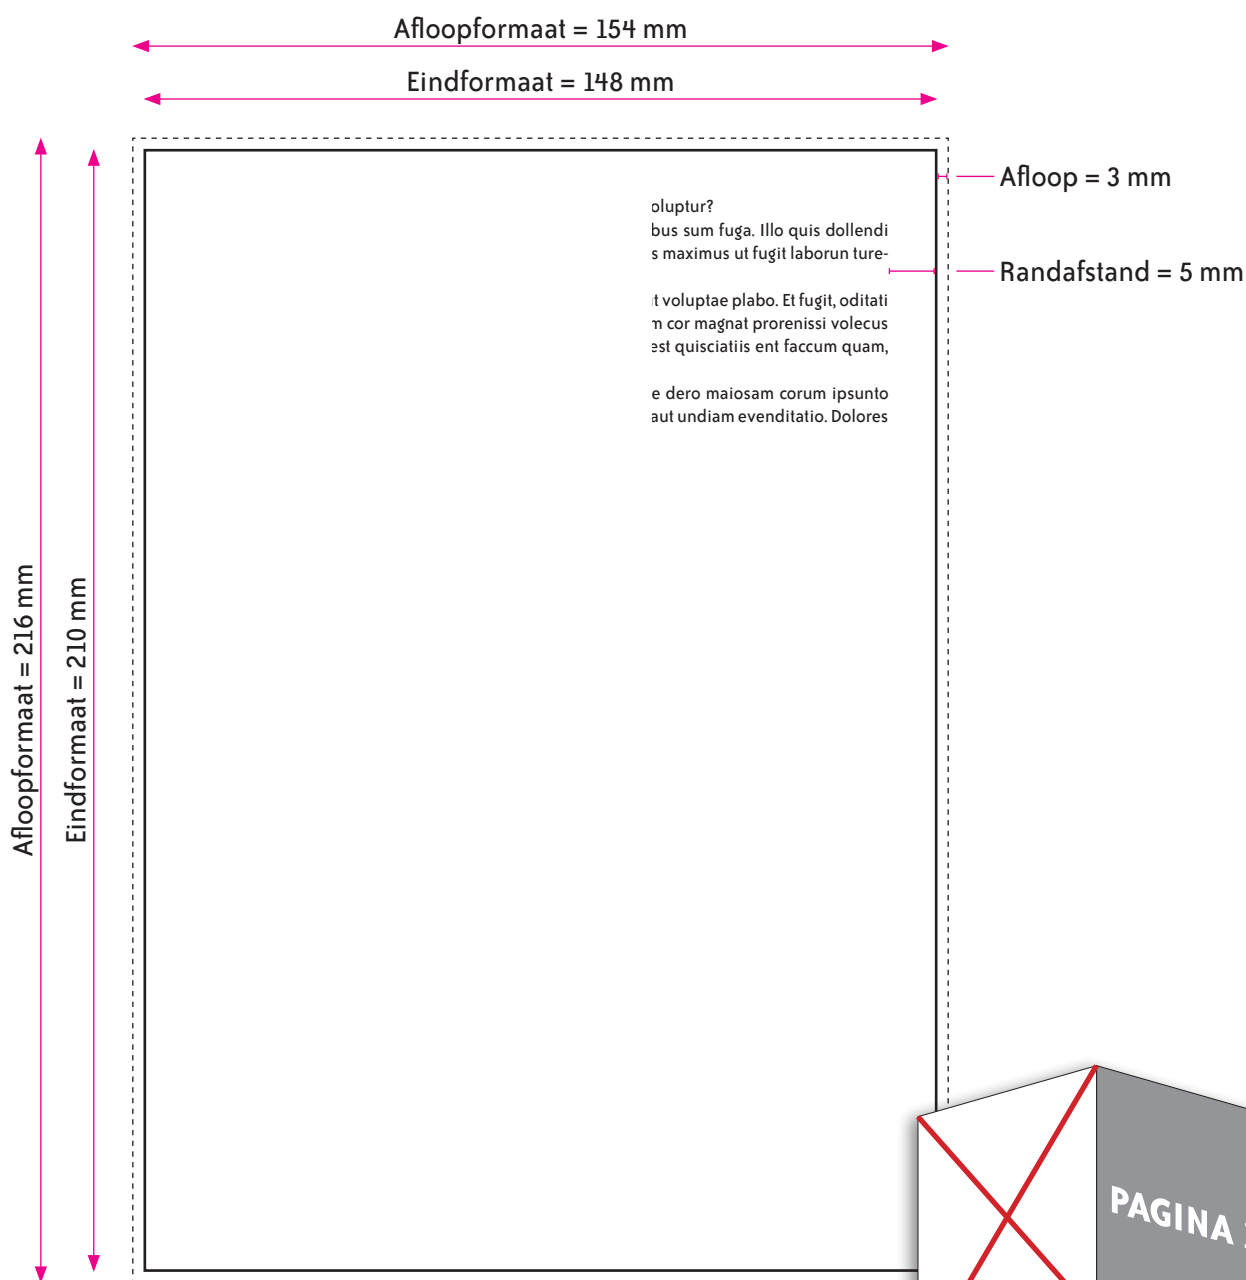

## OMSLAG

Eindformaat =  $296 + \text{rugdikte} \times 210$  mm (B x H)

Afloopformaat =  $302 + \text{rugdikte} \times 216$  mm (B x H)

Rugformaat = variabel (zie boekencalculator)

## BINNENWERK

Eindformaat = 148 x 210 mm (B x H)

Afloopformaat = 154 x 216 mm (B x H)

## RANDAFSTAND

Houd voor de tekst een veiligheidsmarge van 5 mm aan.

## AANLEVEREN PDF BINNENWERK

U levert een hoge resolutie PDF aan met het juiste eindformaat en afloopformaat.

De PDF moet snijtekens hebben en 3 mm afloop rondom.

Alle afbeeldingen staan in CMYK of RGB.

Let op! Geen PMS-kleuren gebruiken in combinatie met transparantie.