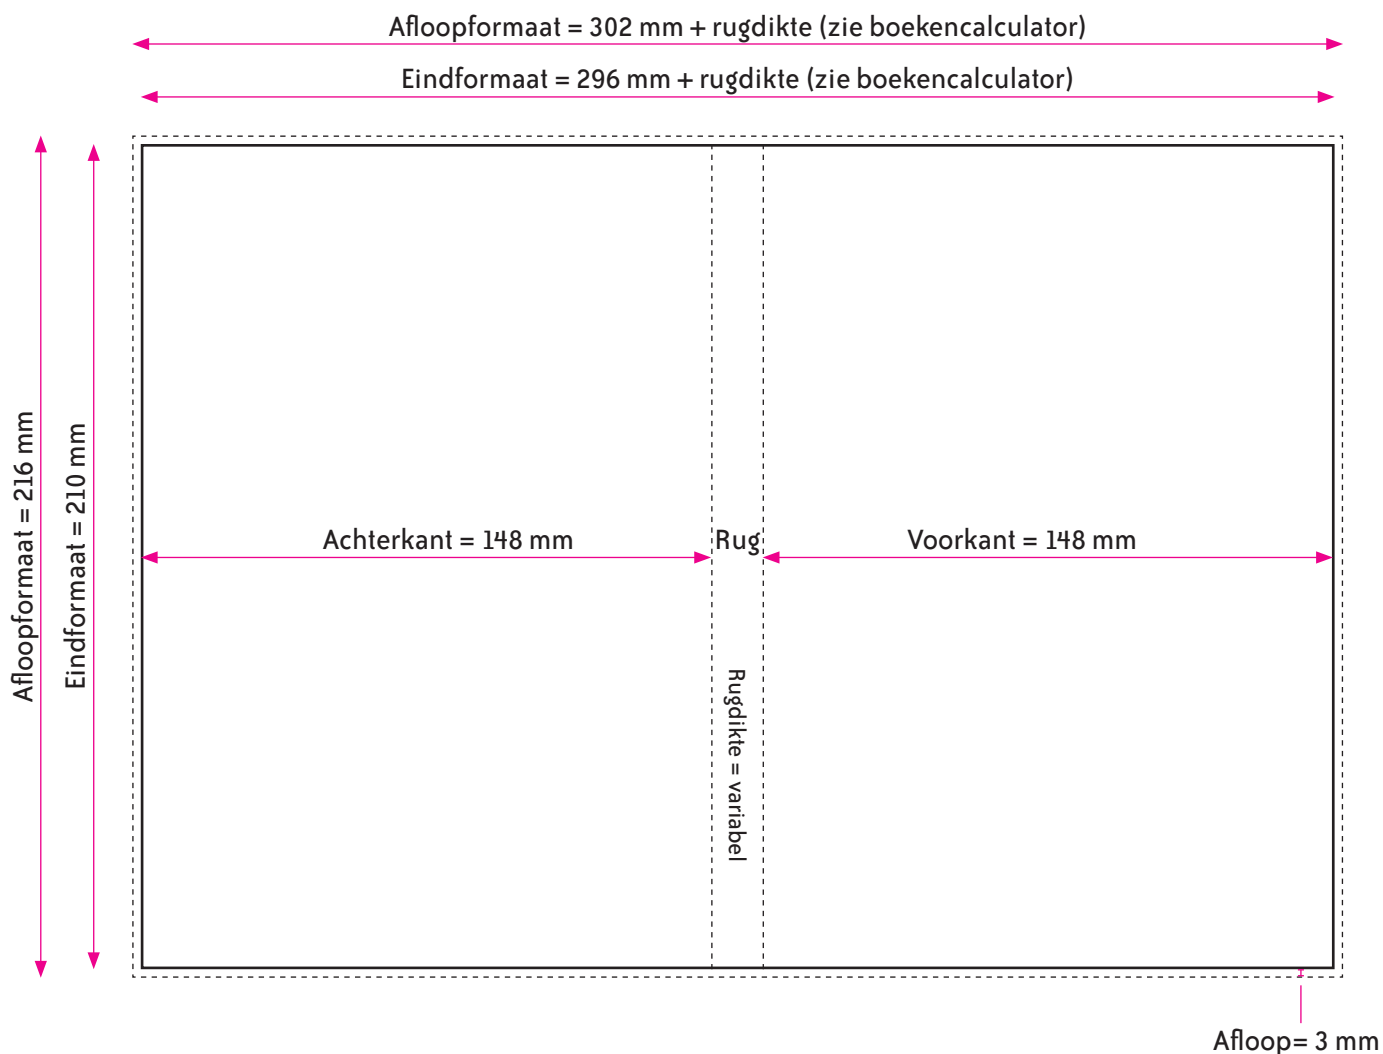

## OMSLAG

Eindformaat =  $296 + \text{rugdikte} \times 210$  mm (B x H)

Afloopformaat =  $302 + \text{rugdikte} \times 216$  mm (B x H)

Rugformaat = variabel (zie boekencalculator)

## RUGDIKTE

De dikte van de rug is afhankelijk van het aantal pagina's en het papiersoort.

De rugdikte wordt voor u automatisch berekend (zie boekencalculator)

## BINNENWERK

Eindformaat = 148 x 210 mm (B x H)

Afloopformaat = 154 x 216 mm (B x H)

## RANDAFSTAND

Houd voor de tekst een veiligheidsmarge van 5 mm aan.