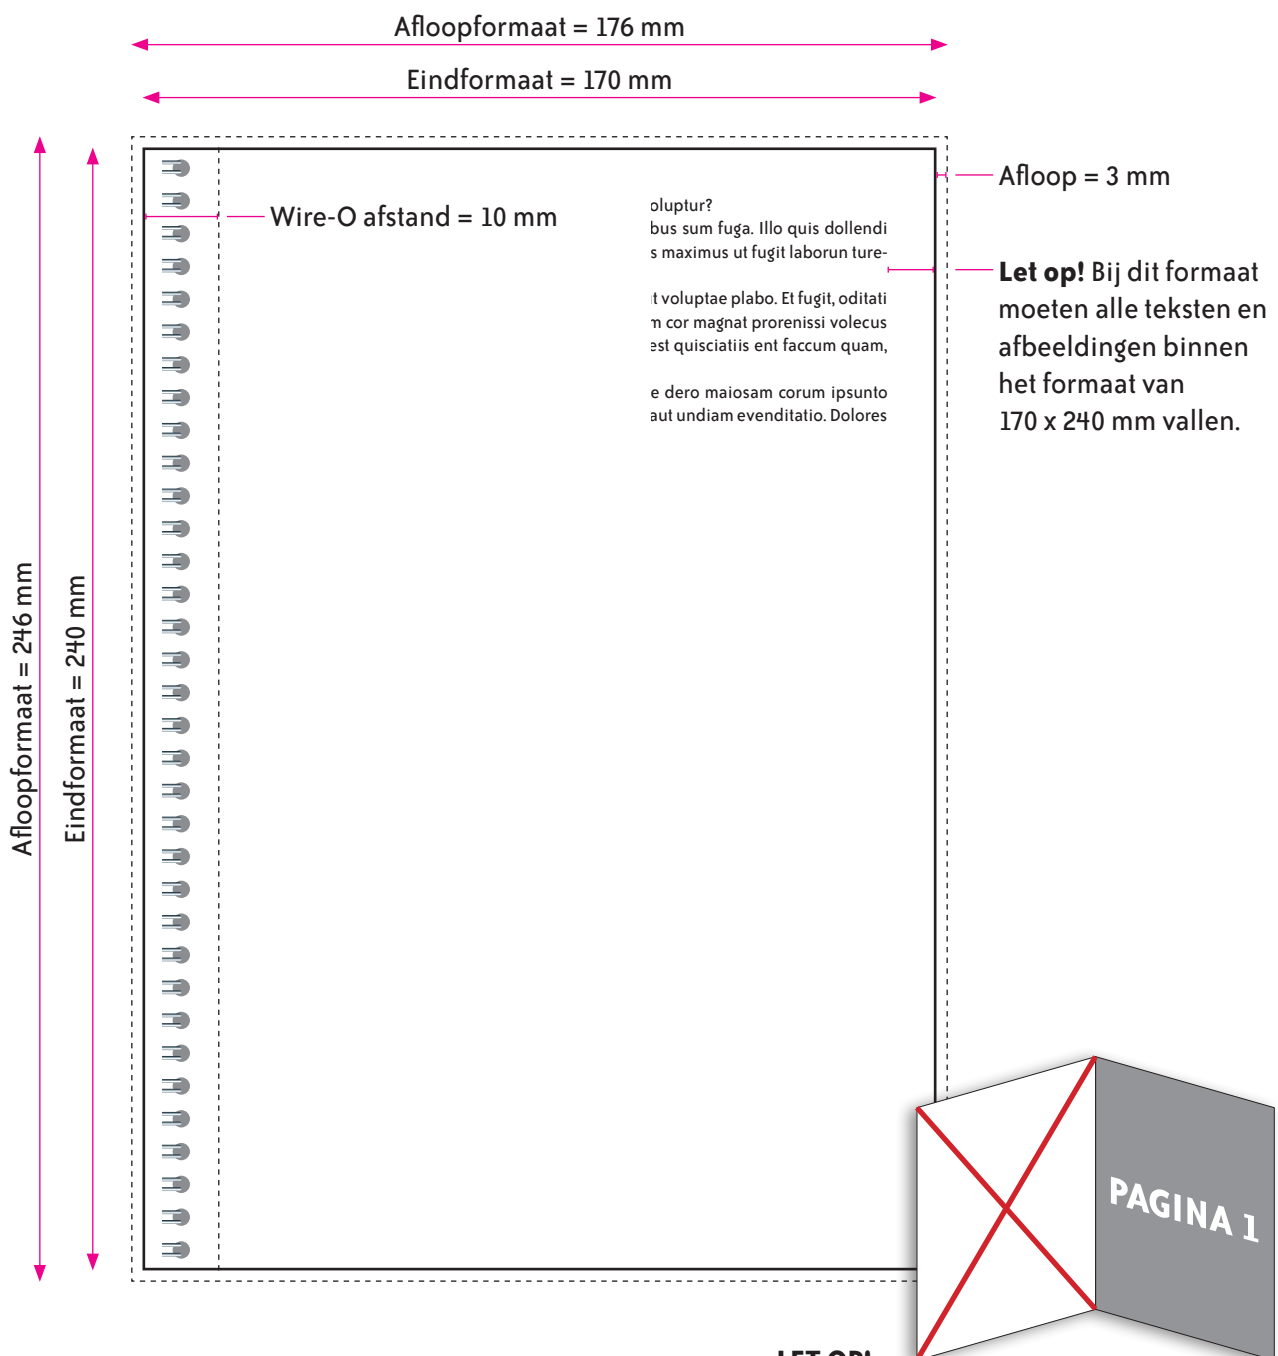

WIRE-O 170x240 OMSLAG

OMSLAG

Eindformaat = 170 x 240 mm (B x H)

Afloopformaat = 176 x 246 mm (B x H)

WIRE-O AFSTAND

Houd voor de tekst en afbeeldingen rekening met de wire-o afstand van 10 mm.

AANLEVEREN PDF OMSLAG

WIRE-O 170x240 BINNENWERK

BINNENWERK

Eindformaat = 170 x 240 mm (B x H)

Afloopformaat = 176 x 246 mm (B x H)

WIRE-O AFSTAND

Houd voor de tekst en afbeeldingen rekening met de wire-o afstand van 10 mm.

AANLEVEREN PDF BINNENWERK

U levert een hoge resolutie PDF aan met het juiste eindformaat en afloopformaat.

De PDF moet snijtekens hebben en 3 mm afloop rondom.

Alle afbeeldingen staan in CMYK of RGB.

Let op! Geen PMS-kleuren gebruiken in combinatie met transparantie.

LET OP!

Pagina 1 van het binnenwerk van het boek is altijd een rechterpagina.