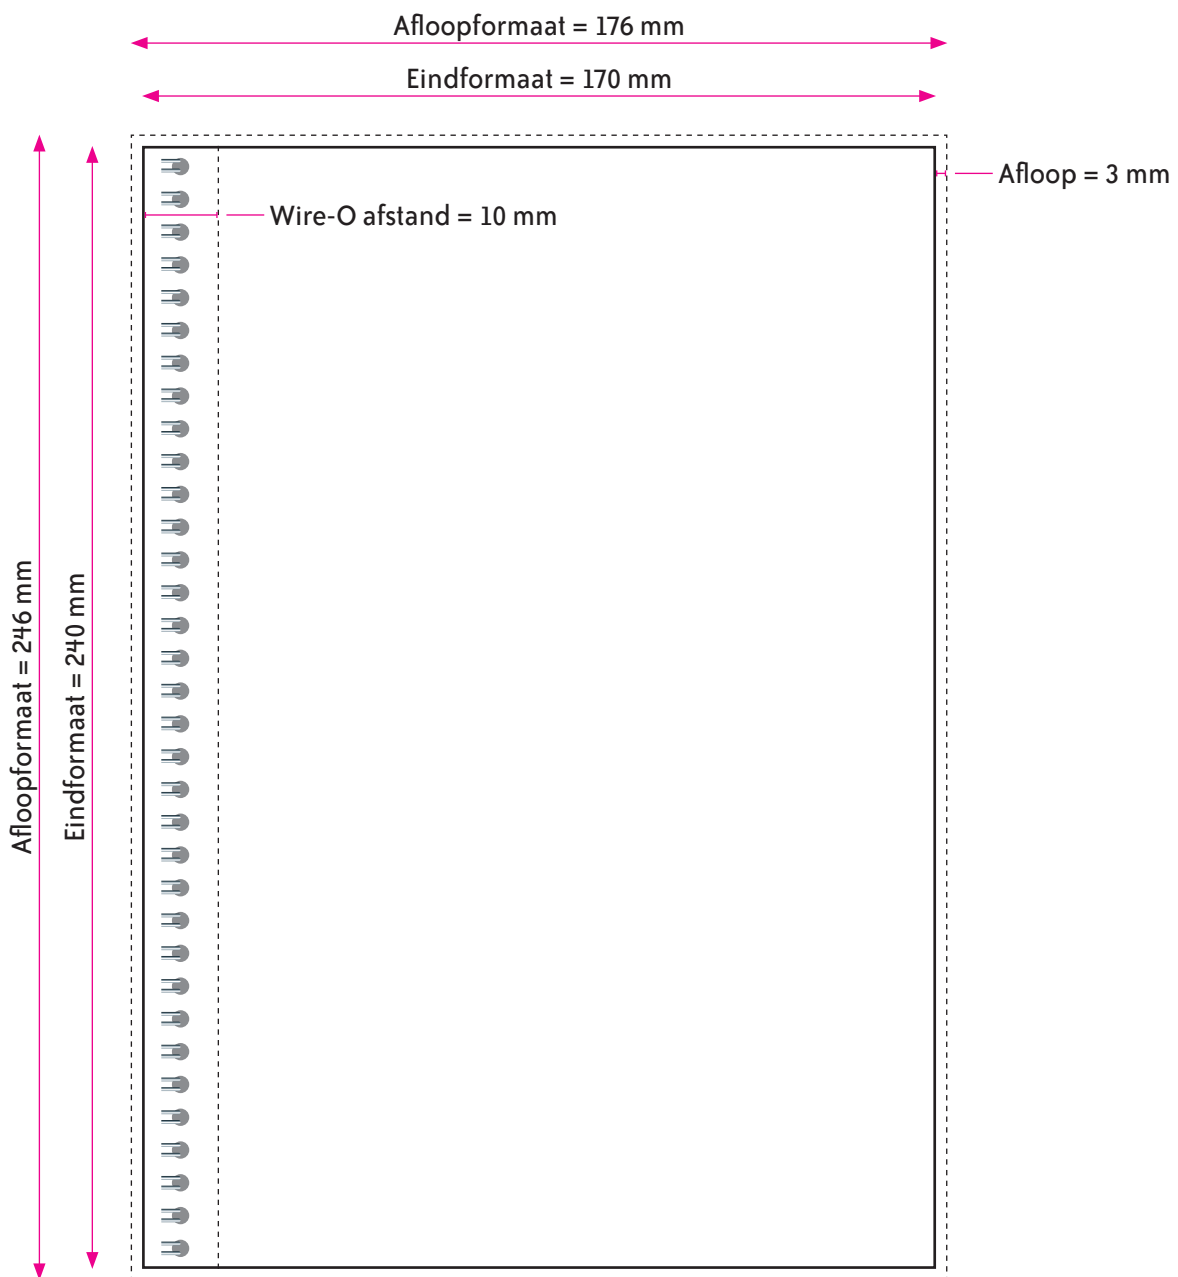

WIRE-O 170x240 OMSLAG

OMSLAG

Eindformaat = 170 x 240 mm (B x H)

Afloopformaat = 176 x 246 mm (B x H)

WIRE-O AFSTAND

Houd voor de tekst en afbeeldingen rekening met de wire-o afstand van 10 mm.

AANLEVEREN PDF OMSLAG

U levert een hoge resolutie PDF aan met het juiste eindformaat en afloopformaat.

De PDF moet snijtekens hebben en 3 mm afloop rondom.

Alle afbeeldingen staan in CMYK of RGB.

Let op! Geen PMS-kleuren gebruiken in combinatie met transparantie.

WIRE-O 170x240 BINNENWERK

BINNENWERK

Eindformaat = 170 x 240 mm (B x H)

Afloopformaat = 176 x 246 mm (B x H)

WIRE-O AFSTAND

Houd voor de tekst en afbeeldingen rekening met de wire-o afstand van 10 mm.

AANLEVEREN PDF BINNENWERK

LET OP!

Pagina 1 van het binnenwerk van het boek is altijd een rechterpagina.