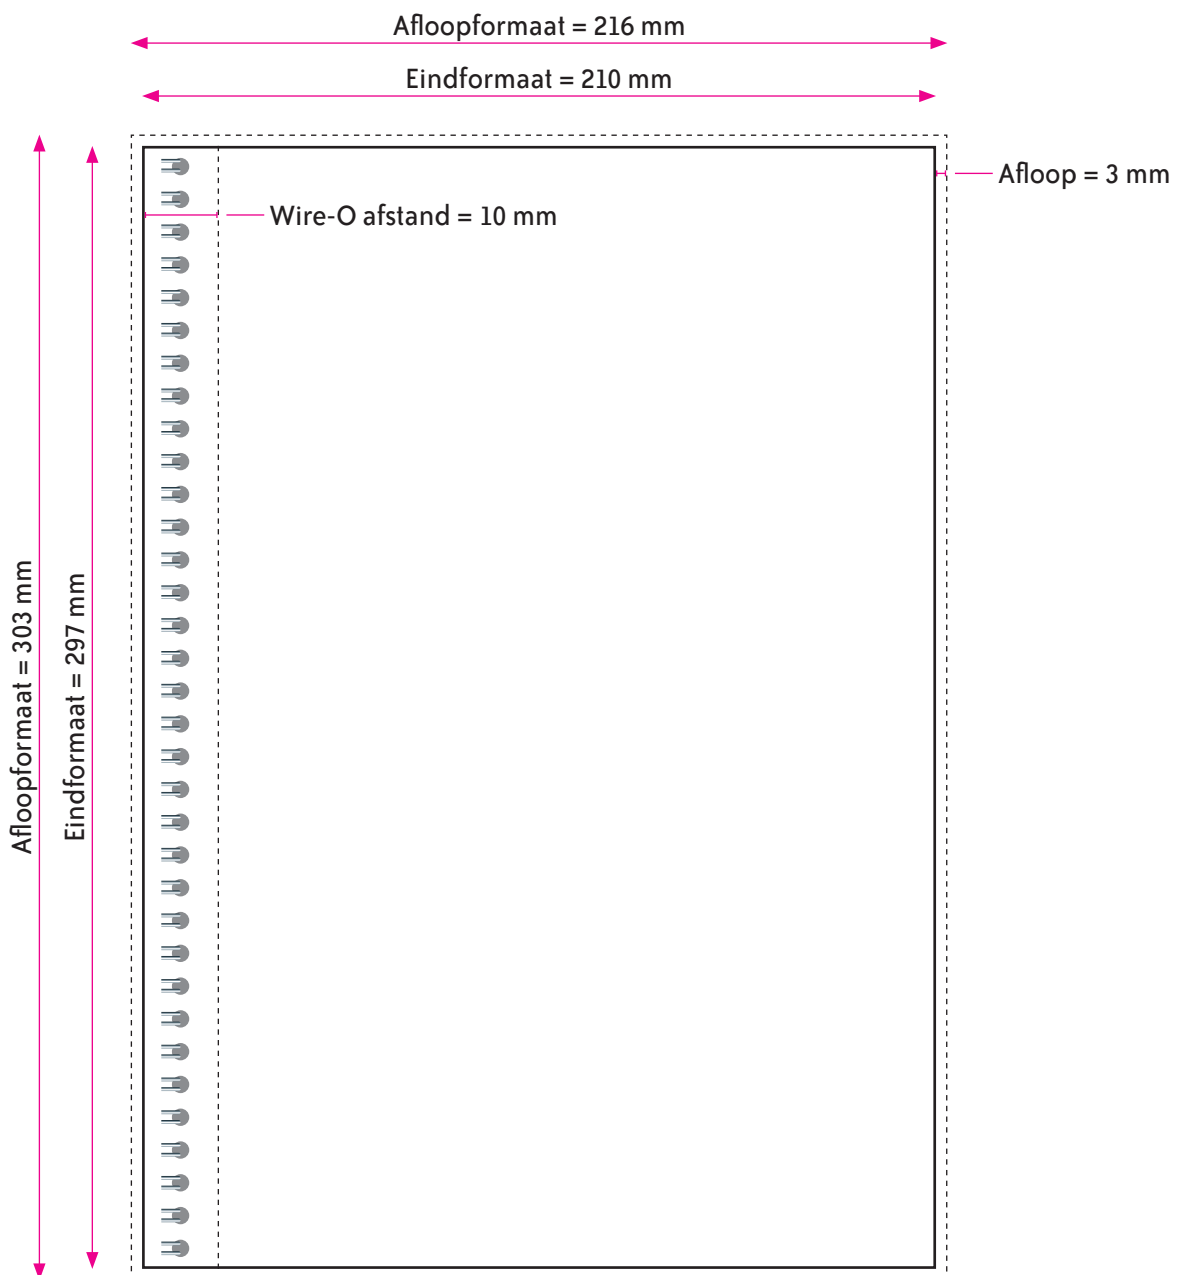

OMSLAG

Eindformaat = 210 x 297 mm (B x H)

Afloopformaat = 216 x 303 mm (B x H)

WIRE-O AFSTAND

Houd voor de tekst en afbeeldingen rekening met de wire-o afstand van 10 mm.

AANLEVEREN PDF OMSLAG

U levert een hoge resolutie PDF aan met het juiste eindformaat en afloopformaat.

De PDF moet snijtekens hebben en 3 mm afloop rondom.

Alle afbeeldingen staan in CMYK of RGB.

Let op! Geen PMS-kleuren gebruiken in combinatie met transparantie.