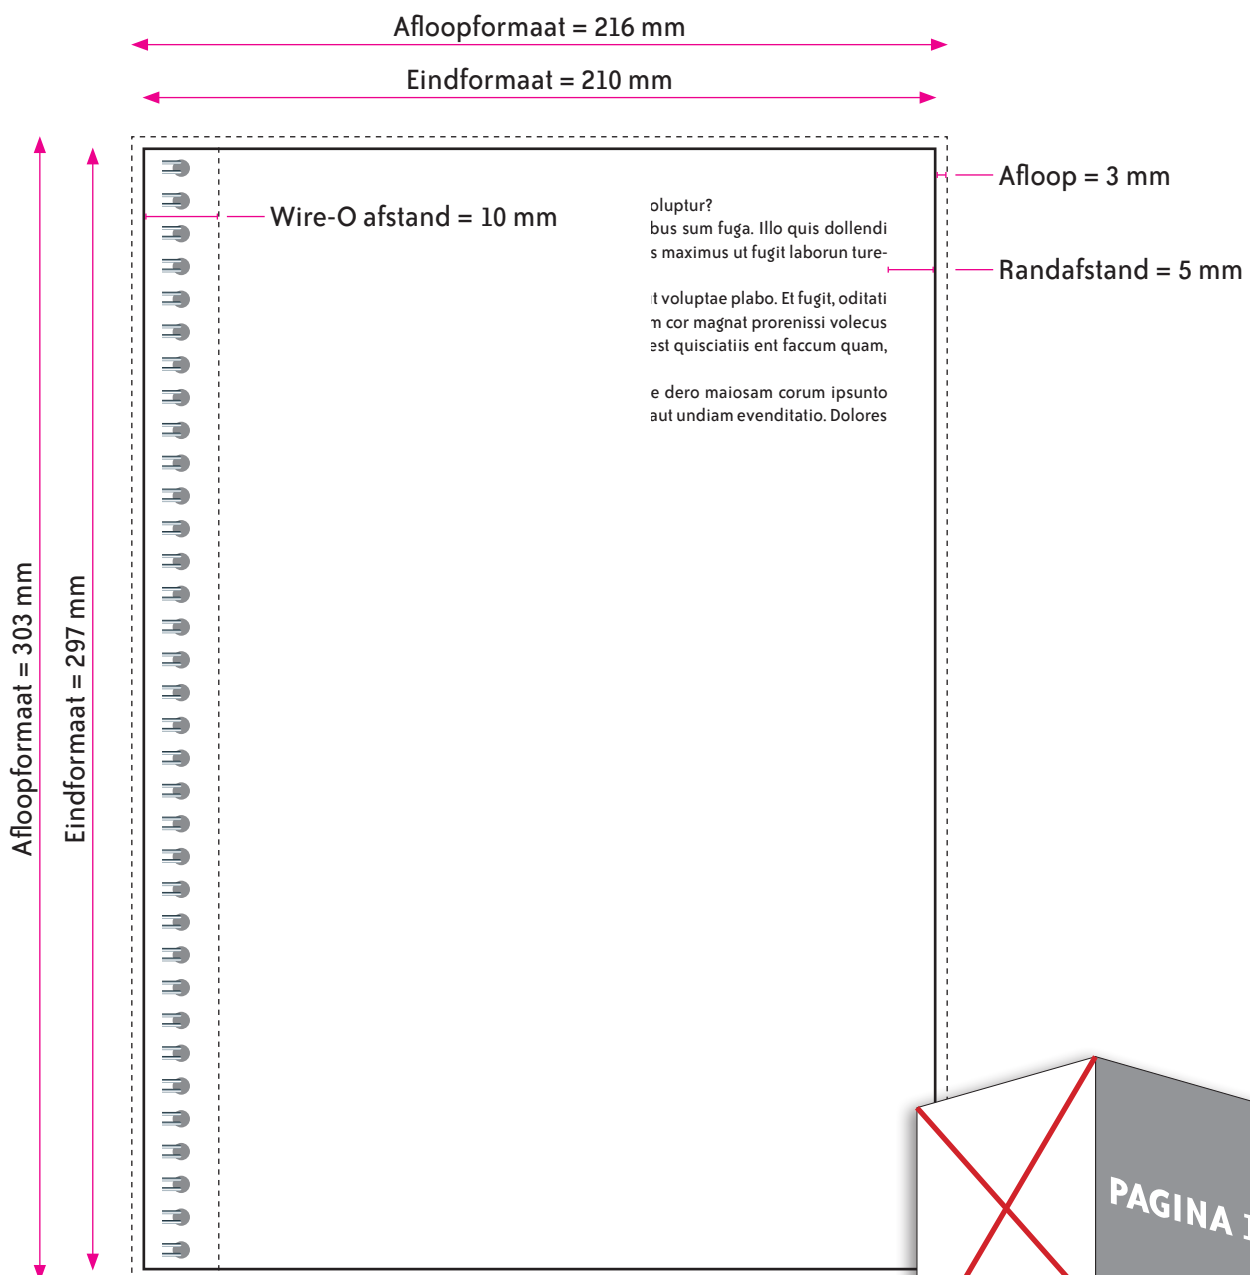

WIRE-O A4 BINNENWERK

BINNENWERK

Eindformaat = 210 x 297 mm (B x H)

Afloopformaat = 216 x 303 mm (B x H)

RANDAFSTAND EN WIRE-O AFSTAND

Houd voor de tekst een veiligheidsmarge van 5 mm aan.

Houd voor de tekst en afbeeldingen rekening met de wire-o afstand van 10 mm.

AANLEVEREN PDF BINNENWERK

U levert een hoge resolutie PDF aan met het juiste eindformaat en afloopformaat.

De PDF moet snijtekens hebben en 3 mm afloop rondom.

Alle afbeeldingen staan in CMYK of RGB.

Let op! Geen PMS-kleuren gebruiken in combinatie met transparantie.

LET OP!

Pagina 1 van het binnenwerk van het boek is altijd een rechterpagina.