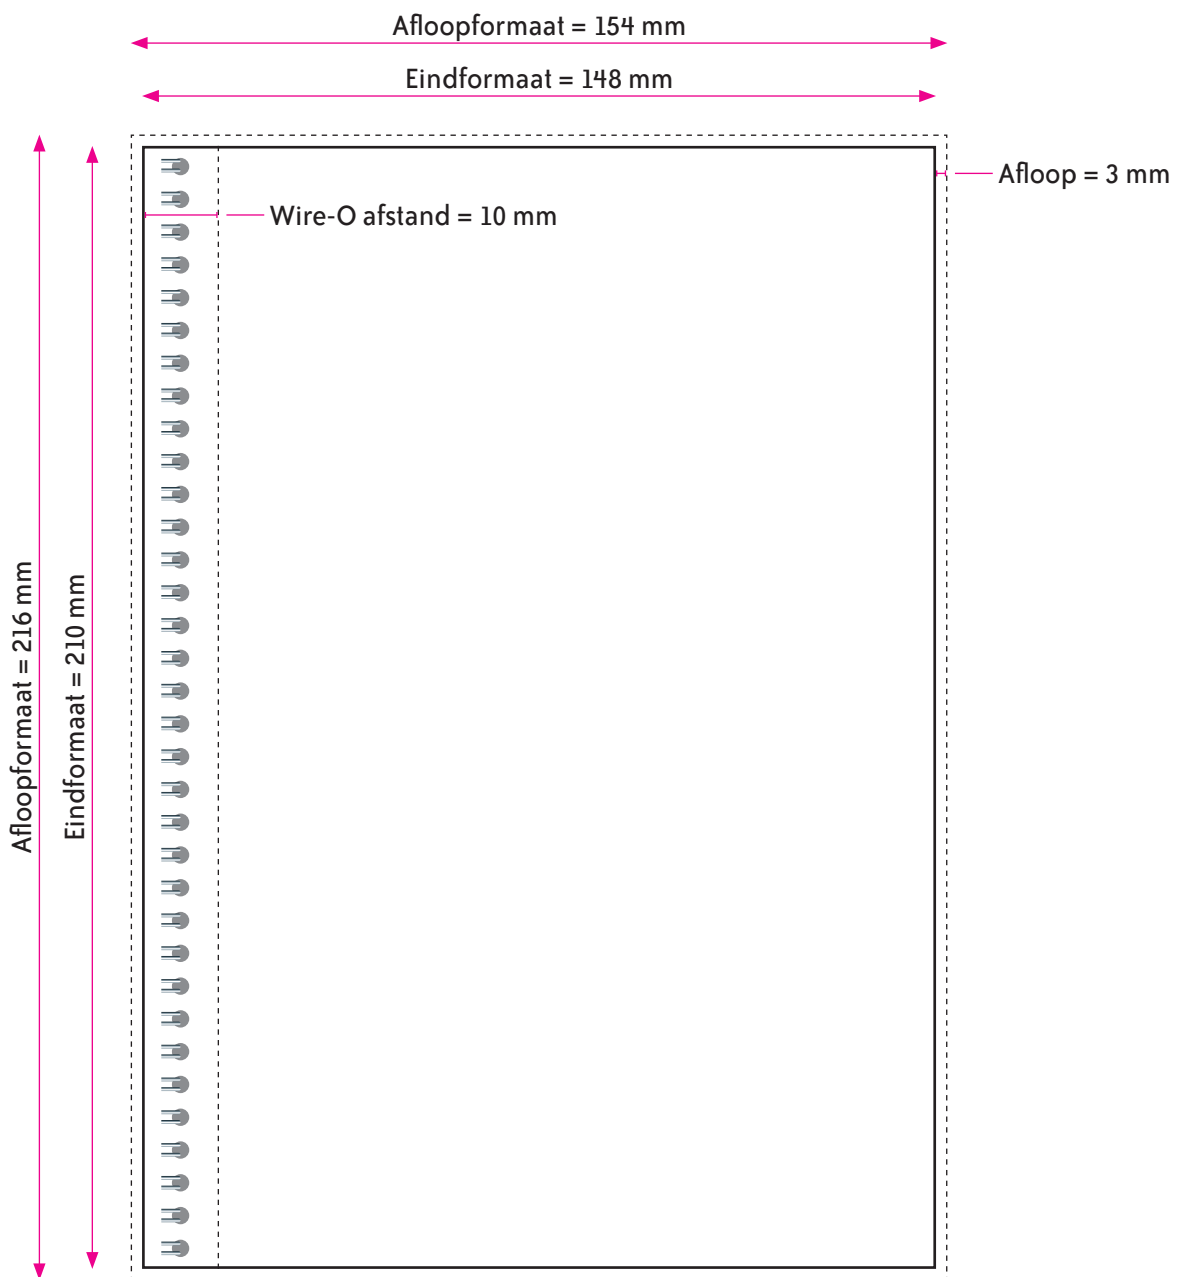

OMSLAG

Eindformaat = 148 x 210 mm (B x H)

Afloopformaat = 154 x 216 mm (B x H)

WIRE-O AFSTAND

Houd voor de tekst en afbeeldingen rekening met de wire-o afstand van 10 mm.

AANLEVEREN PDF OMSLAG

U levert een hoge resolutie PDF aan met het juiste eindformaat en afloopformaat.

De PDF moet snijtekens hebben en 3 mm afloop rondom.

Alle afbeeldingen staan in CMYK of RGB.

Let op! Geen PMS-kleuren gebruiken in combinatie met transparantie.