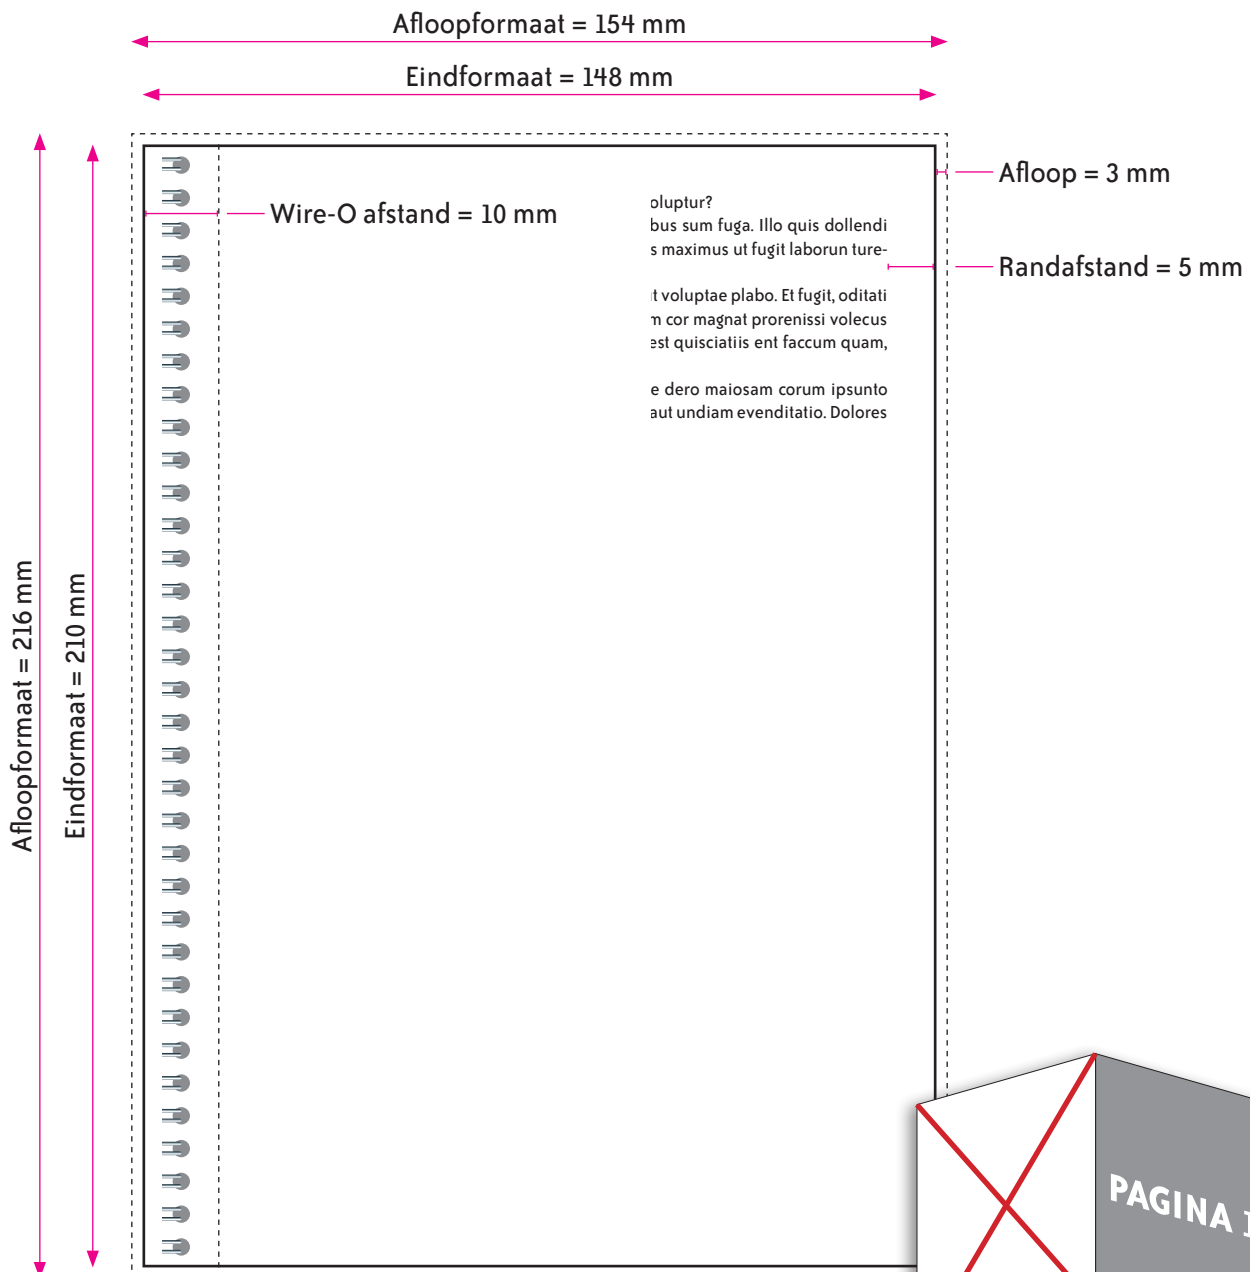

WIRE-O A5 BINNENWERK

BINNENWERK

Eindformaat = 148 x 210 mm (B x H)

Afloopformaat = 154 x 216 mm (B x H)

RANDAFSTAND EN WIRE-O AFSTAND

Houd voor de tekst een veiligheidsmarge van 5 mm aan.

Houd voor de tekst en afbeeldingen rekening met de wire-o afstand van 10 mm.

AANLEVEREN PDF BINNENWERK

U levert een hoge resolutie PDF aan met het juiste eindformaat en afloopformaat.

De PDF moet snijtekens hebben en 3 mm afloop rondom.

Alle afbeeldingen staan in CMYK of RGB.

Let op! Geen PMS-kleuren gebruiken in combinatie met transparantie.

LET OP!

Pagina 1 van het binnenwerk van het boek is altijd een rechterpagina.