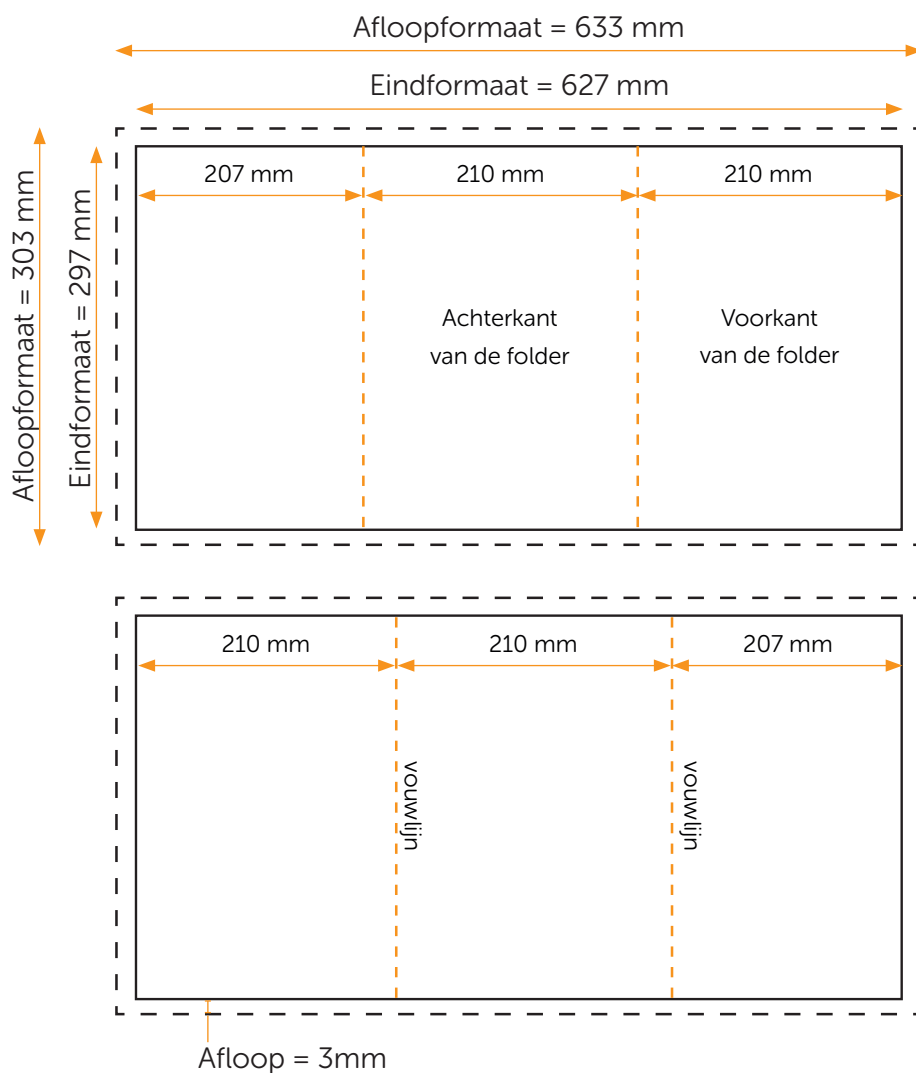

Aanleveren folder A4 - wikkelvouw

Je levert een hoge resolutie PDF aan met het juiste eind- en afloopformaat.

Alle afbeeldingen staan in CMYK of RGB. De PDF heeft snijtekens en 3 mm afloop.

Let op! Niet alle zijden in een wikkelvouw ontwerp hebben dezelfde afmetingen.

Formaat

Eindformaat = 627 x 297 mm

Afloopformaat = 633 x 303 mm

Let op!

- Sluit je gebruikte lettertypes goed in bij het exporteren van je pdf.
- Geen PMS-kleuren gebruiken in combinatie met transparantie.

Is je folder dubbelzijdig?
Dan heeft je pdf twee pagina's.
Pagina 1: voorkant, achterkant
en binnenkant.
Pagina 2: binnenkant.