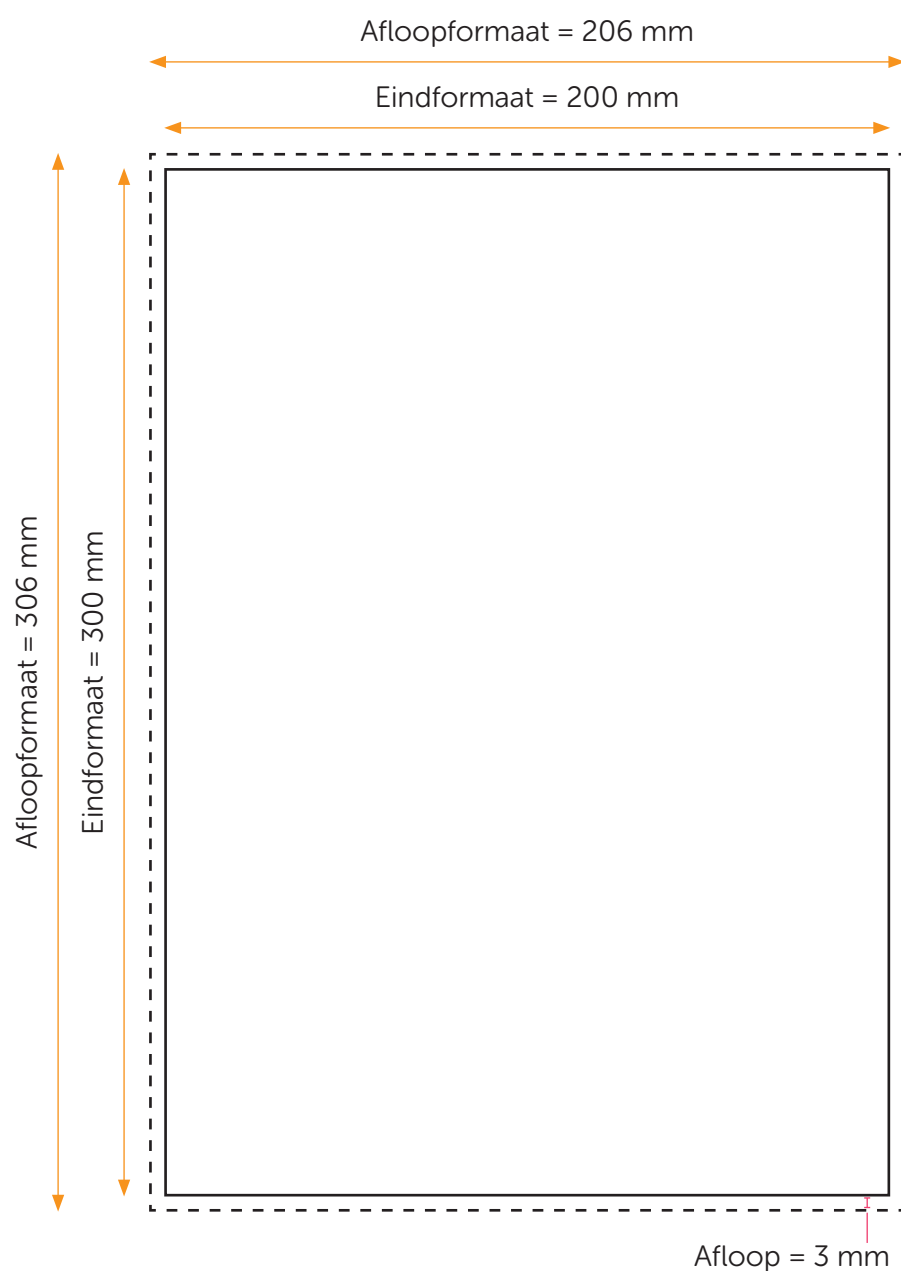

# FOTO IN LIJST 20x30

## Aanleveren foto in lijst 20x30 cm

Je levert een hoge resolutie pdf aan met het juiste eind- en afloopformaat.  
Alle afbeeldingen staan in CMYK of RGB.

### Formaat

Eindformaat = 200 x 300 mm

Afloopformaat = 206 x 306 mm