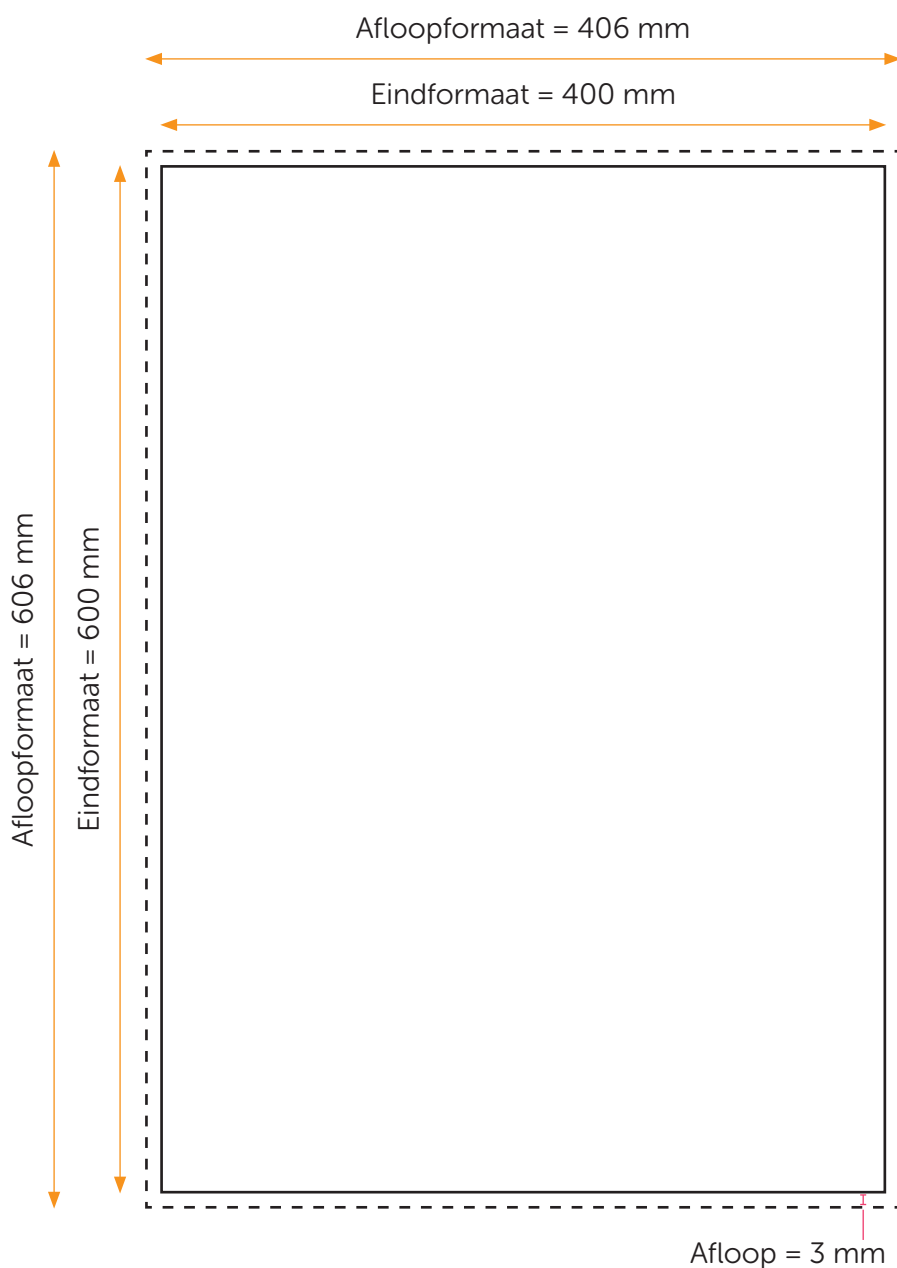

FOTO IN LIJST 40x60

Aanleveren foto in lijst 40x60 cm

Je levert een hoge resolutie pdf aan met het juiste eind- en afloopformaat.
Alle afbeeldingen staan in CMYK of RGB.

Formaat

Eindformaat = 400 x 600 mm

Afloopformaat = 406 x 606 mm

Let op!

- Upload je pdf **zonder** snijtekens en **met** afloop.
- Sluit de gebruikte lettertypes goed in bij het exporteren van je pdf.
- Geen PMS-kleuren gebruiken in combinatie met transparantie.