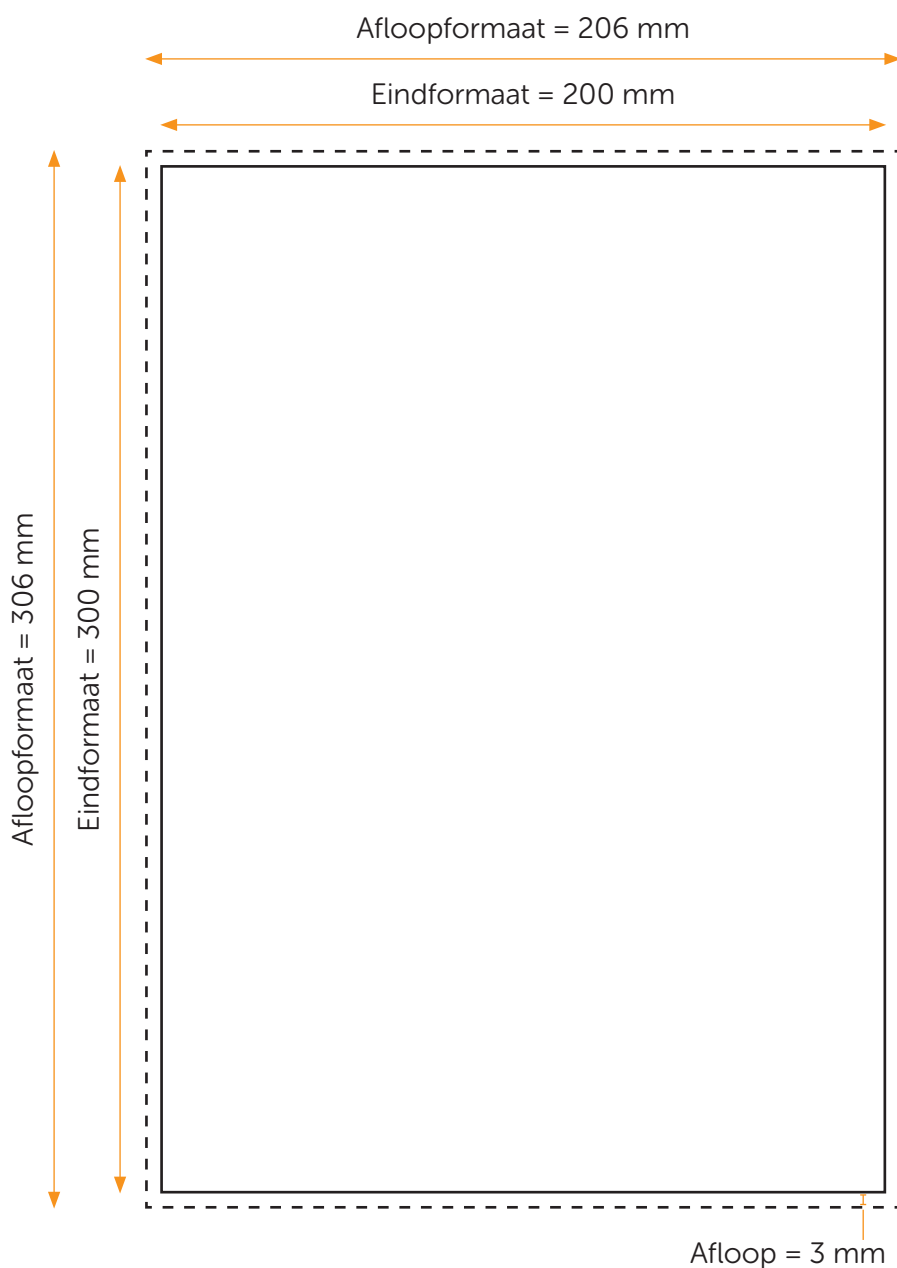

## Aanleveren op hout 20x30 cm

U levert een hoge resolutie pdf aan met het juiste eind- en afloopformaat.  
Alle afbeeldingen staan in CMYK of RGB.

### Formaat

Eindformaat = 200 x 300 mm

Afloopformaat = 206 x 306 mm

### Let op!

- Upload uw pdf **zonder** snijtekens en **met** afloop.
- U kunt de pdf zowel staand als liggend uploaden. Een foto op hout kan zowel staand als liggend opgehangen worden.
- Sluit de gebruikte lettertypes goed in bij het exporteren van uw pdf. Geen PMS-kleuren gebruiken in combinatie met transparantie.

### Vurenhout

Een foto op vurenhout is een wanddecoratie bestaand uit houten plankjes. Elk plankje is een kleine 10 centimeter breed. Een foto op vurenhout van 30 cm breed heeft dus drie verticale plankjes. Een foto op vurenhout van 40 cm breed bestaat uit vier verticale plankjes enz. De tussenruimte tussen de plankjes bedraagt tussen de 3 en 5 mm.