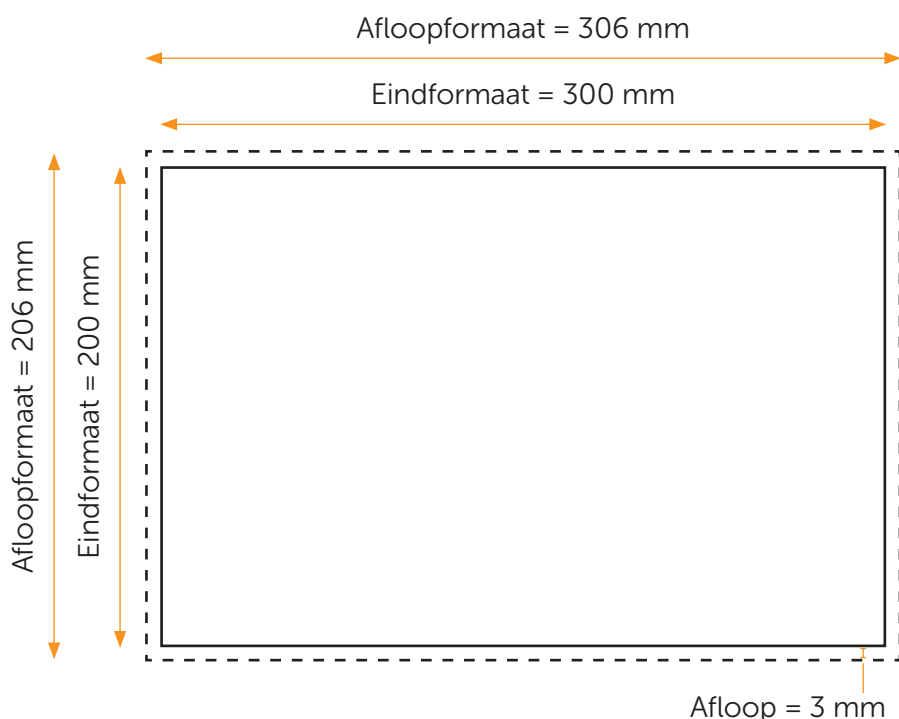

Aanleveren op hout 30x20 cm

U levert een hoge resolutie pdf aan met het juiste eind- en afloopformaat.
Alle afbeeldingen staan in CMYK of RGB.

Formaat

Eindformaat = 300 x 200 mm

Afloopformaat = 306 x 206 mm

Let op!

- Upload uw pdf **zonder** snijtekens en **met** afloop.
- U kunt de pdf zowel staand als liggend uploaden. Een foto op hout kan zowel staand als liggend opgehangen worden.
- Sluit de gebruikte lettertypes goed in bij het exporteren van uw pdf. Geen PMS-kleuren gebruiken in combinatie met transparantie.

Vurenhout

Een foto op vurenhout is een wanddecoratie bestaand uit houten plankjes. Elk plankje is een kleine 10 centimeter breed. Een foto op vurenhout van 30 cm breed heeft dus drie verticale plankjes. Een foto op vurenhout van 40 cm breed bestaat uit vier verticale plankjes enz. De tussenruimte tussen de plankjes bedraagt tussen de 3 en 5 mm.