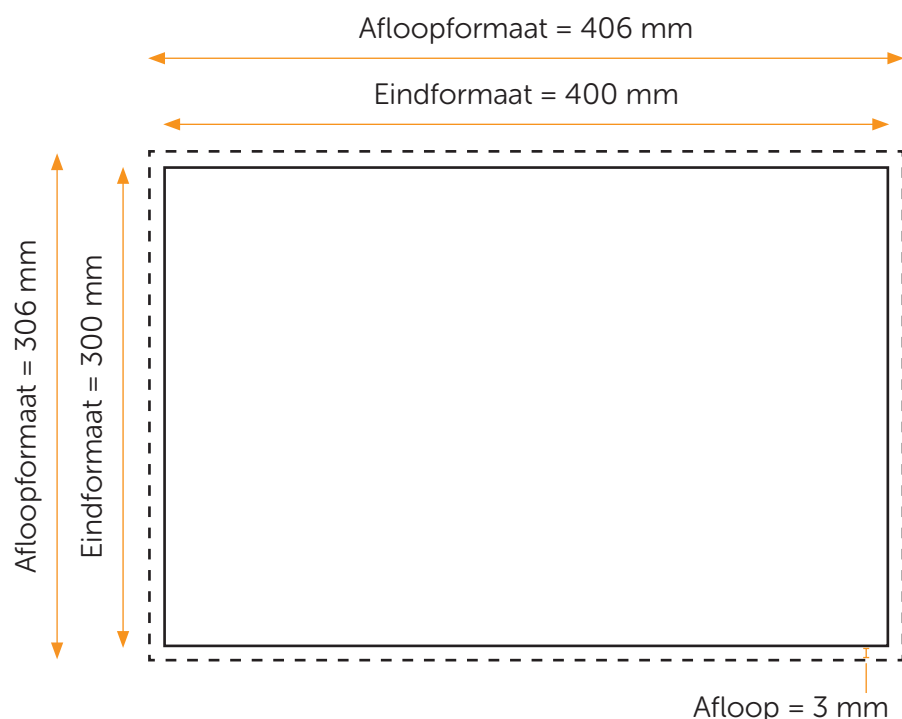

## Aanleveren op hout 40x30 cm

U levert een hoge resolutie pdf aan met het juiste eind- en afloopformaat.  
Alle afbeeldingen staan in CMYK of RGB.

### Formaat

Eindformaat = 400 x 300 mm

Afloopformaat = 406 x 306 mm

### Vurenhout

Een foto op vurenhout is een wanddecoratie bestaand uit houten plankjes. Elk plankje is een kleine 10 centimeter breed. Een foto op vurenhout van 30 cm breed heeft dus drie verticale plankjes. Een foto op vurenhout van 40 cm breed bestaat uit vier verticale plankjes enz. De tussenruimte tussen de plankjes bedraagt tussen de 3 en 5 mm.