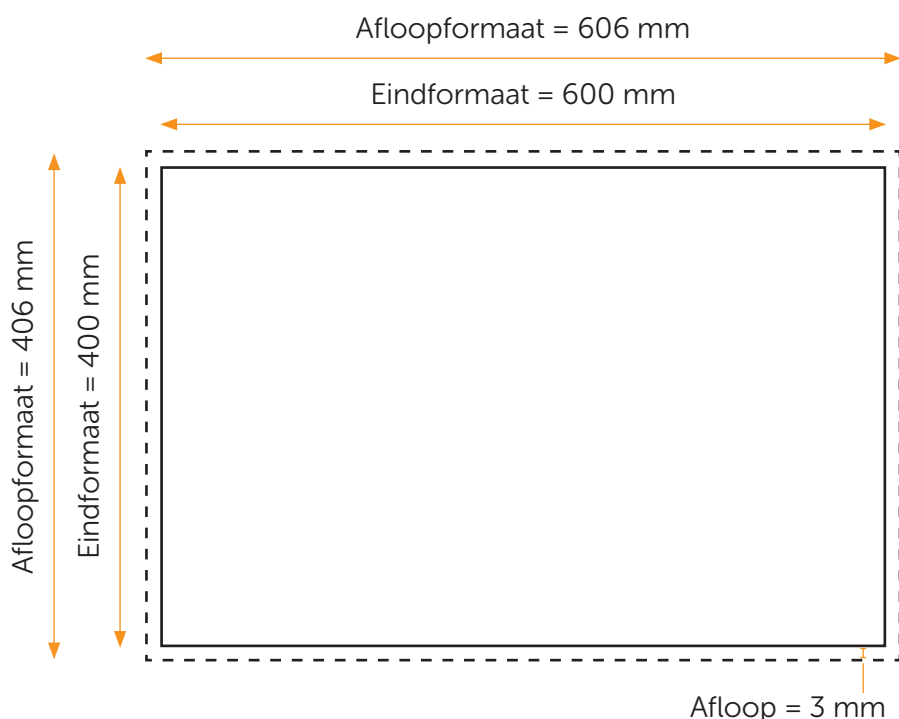

Aanleveren op hout 60x40 cm

U levert een hoge resolutie pdf aan met het juiste eind- en afloopformaat.
Alle afbeeldingen staan in CMYK of RGB.

Formaat

Eindformaat = 600 x 400 mm

Afloopformaat = 606 x 406 mm

Let op!

- Upload uw pdf **zonder** snijtekens en **met** afloop.
- U kunt de pdf zowel staand als liggend uploaden. Een foto op hout kan zowel staand als liggend opgehangen worden.
- Sluit de gebruikte lettertypes goed in bij het exporteren van uw pdf. Geen PMS-kleuren gebruiken in combinatie met transparantie.

Vurenhout

Een foto op vurenhout is een wanddecoratie bestaand uit houten plankjes. Elk plankje is een kleine 10 centimeter breed. Een foto op vurenhout van 30 cm breed heeft dus drie verticale plankjes. Een foto op vurenhout van 40 cm breed bestaat uit vier verticale plankjes enz. De tussenruimte tussen de plankjes bedraagt tussen de 3 en 5 mm.