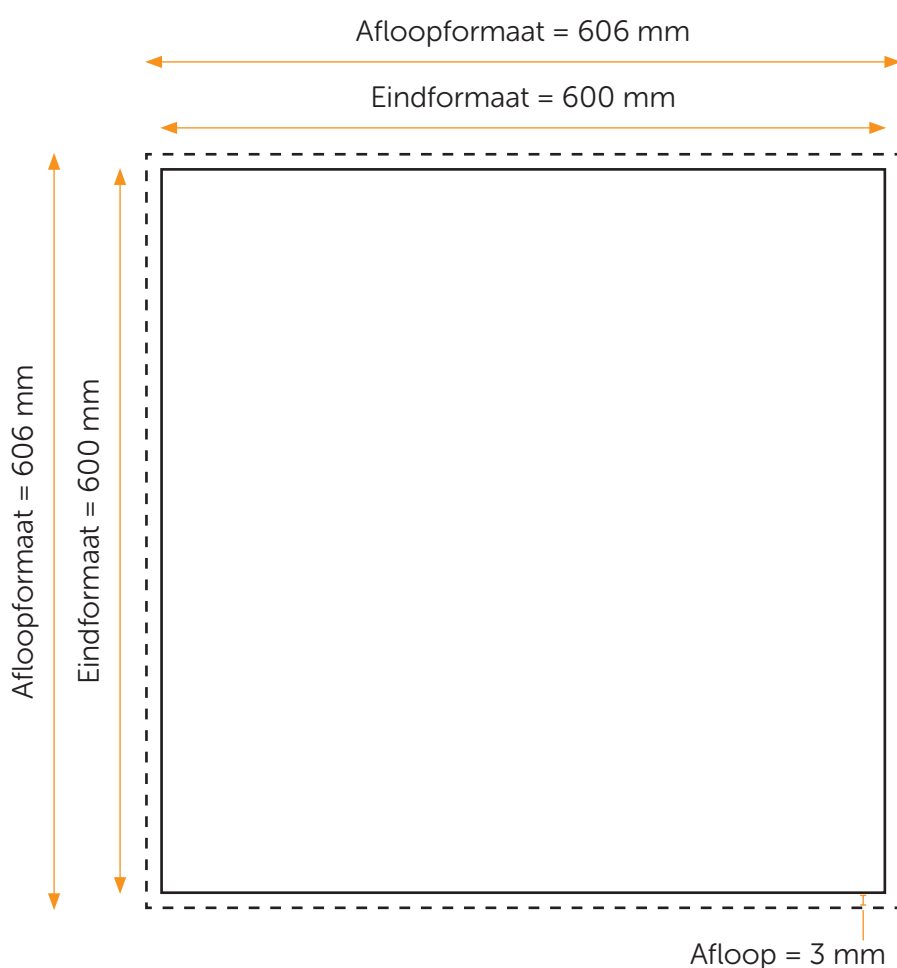

Aanleveren op hout 60x60 cm

U levert een hoge resolutie pdf aan met het juiste eind- en afloopformaat.
Alle afbeeldingen staan in CMYK of RGB.

Formaat

Eindformaat = 600 x 600 mm

Afloopformaat = 606 x 606 mm

Let op!

- Upload uw pdf **zonder** snijtekens en **met** afloop.
- U kunt de pdf zowel staand als liggend uploaden. Een foto op hout kan zowel staand als liggend opgehangen worden.
- Sluit de gebruikte lettertypes goed in bij het exporteren van uw pdf. Geen PMS-kleuren gebruiken in combinatie met transparantie.

Vurenhout

Een foto op vurenhout is een wanddecoratie bestaand uit houten plankjes. Elk plankje is een kleine 10 centimeter breed. Een foto op vurenhout van 30 cm breed heeft dus drie verticale plankjes. Een foto op vurenhout van 40 cm breed bestaat uit vier verticale plankjes enz. De tussenruimte tussen de plankjes bedraagt tussen de 3 en 5 mm.