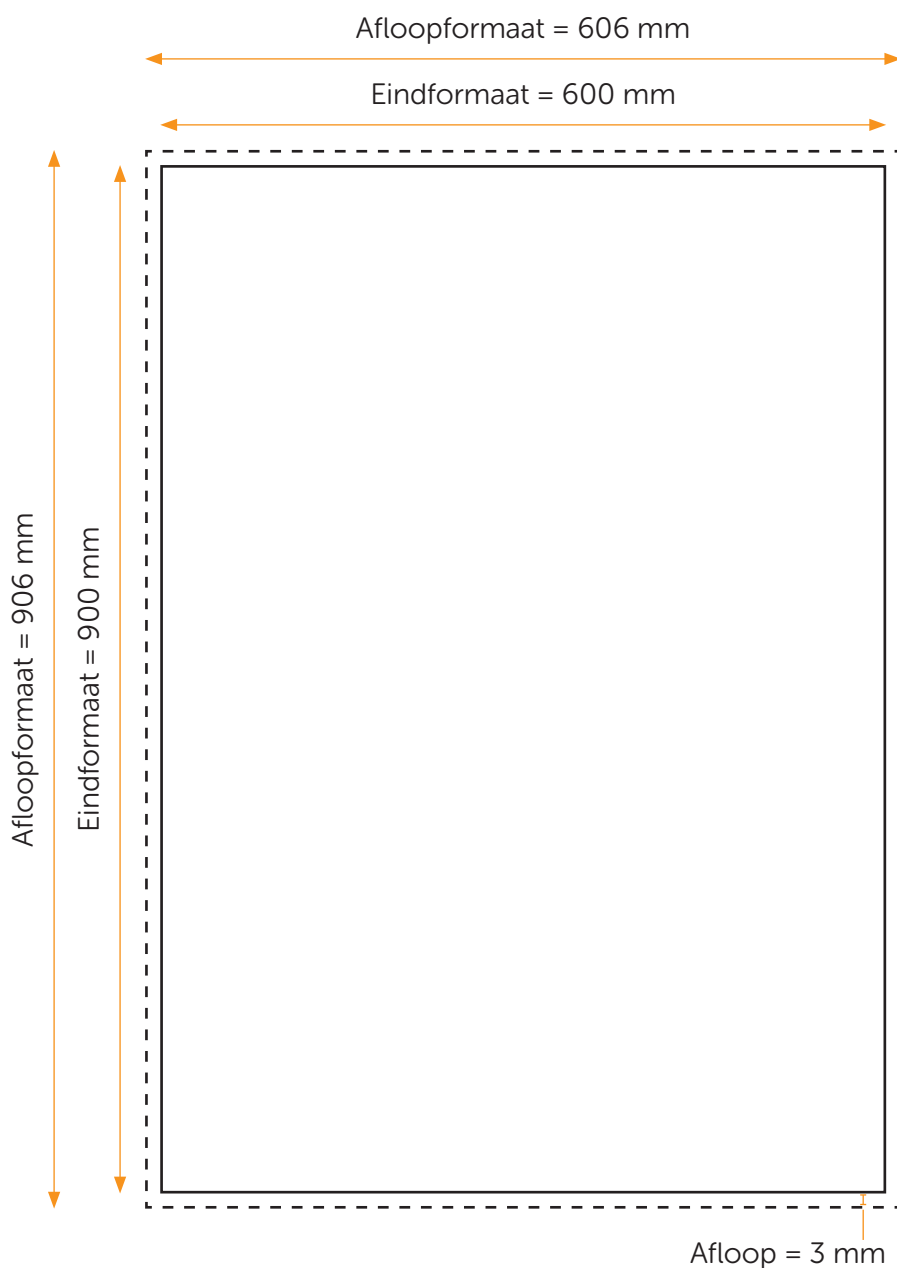

FOTO OP HOUT 60x90

Aanleveren op hout 60x90 cm

U levert een hoge resolutie pdf aan met het juiste eind- en afloopformaat.
Alle afbeeldingen staan in CMYK of RGB.

Formaat

Eindformaat = 600 x 900 mm

Afloopformaat = 606 x 906 mm

Let op!

- Upload uw pdf **zonder** snijtekens en **met** afloop.
- U kunt de pdf zowel staand als liggend uploaden.
Een foto op hout kan zowel staand als liggend opgehangen worden.
- Sluit de gebruikte lettertypes goed in bij het exporteren van uw pdf. Geen PMS-kleuren gebruiken in combinatie met transparantie.

Vurenhout

Een foto op vurenhout is een wanddecoratie bestaand uit houten plankjes. Elk plankje is een kleine 10 centimeter breed.
Een foto op vurenhout van 30 cm breed heeft dus drie verticale plankjes. Een foto op vurenhout van 40 cm breed bestaat uit vier verticale plankjes enz. De tussenruimte tussen de plankjes bedraagt tussen de 3 en 5 mm.