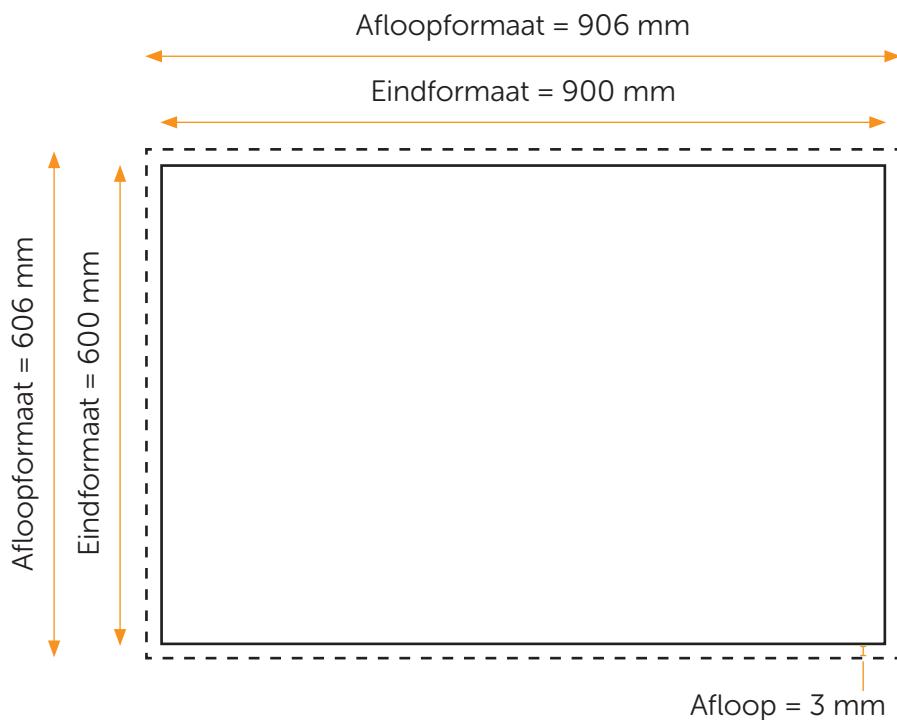

FOTO OP HOUT 90x60

Aanleveren op hout 90x60 cm

U levert een hoge resolutie pdf aan met het juiste eind- en afloopformaat.
Alle afbeeldingen staan in CMYK of RGB.

Formaat

Eindformaat = 900 x 600 mm
Afloopformaat = 906 x 606 mm

Let op!

- Upload uw pdf **zonder** snijtekens en **met** afloop.
- U kunt de pdf zowel staand als liggend uploaden. Een foto op hout kan zowel staand als liggend opgehangen worden.
- Sluit de gebruikte lettertypes goed in bij het exporteren van uw pdf. Geen PMS-kleuren gebruiken in combinatie met transparantie.

Vurenhout

Een foto op vurenhout is een wanddecoratie bestaand uit houten plankjes. Elk plankje is een kleine 10 centimeter breed. Een foto op vurenhout van 30 cm breed heeft dus drie verticale plankjes. Een foto op vurenhout van 40 cm breed bestaat uit vier verticale plankjes enz. De tussenruimte tussen de plankjes bedraagt tussen de 3 en 5 mm.