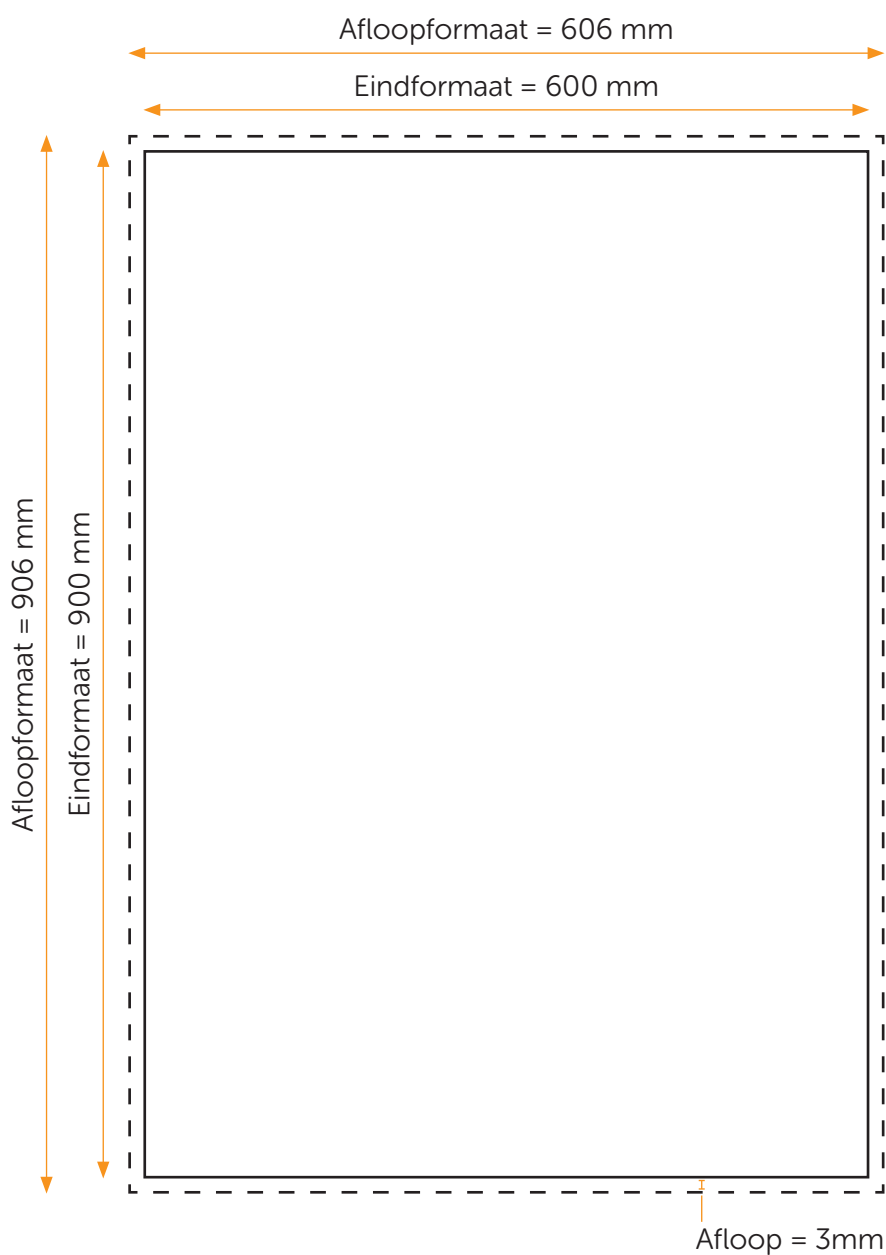

FOTO OP KARTON 60 X 90

Aanleveren foto op karton 60x90

Je levert een hoge resolutie PDF aan met het juiste eind- en afloopformaat. Alle afbeeldingen staan in CMYK of RGB. De pdf moet 3 mm afloop rondom hebben maar geen snijtekens.

Formaat

Eindformaat = 600 x 900 mm (B x H)

Afloopformaat = 906 x 906 mm (B x H)

Let op!

- Upload je pdf zonder snijtekens.
- Sluit je gebruikte lettertypes goed in bij het exporteren van je pdf. Geen PMS-kleuren gebruiken in combinatie met transparantie.