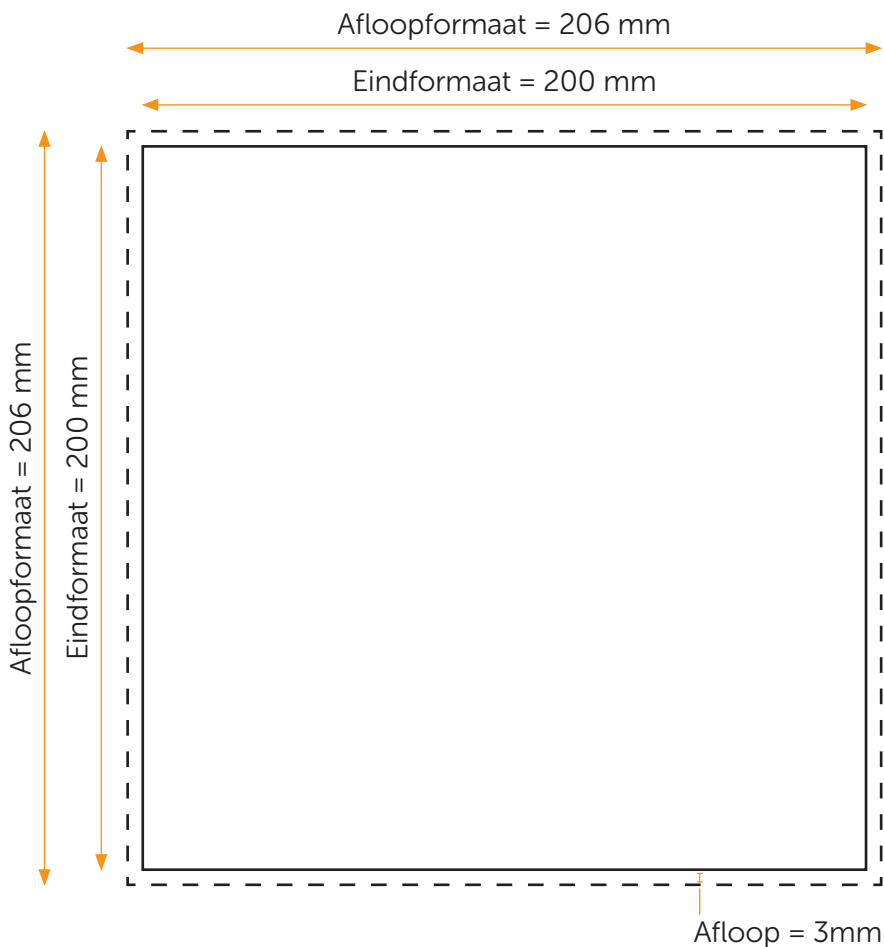

# FOTO OP KARTON 20 X 20

## Aanleveren foto op karton 20x20

Je levert een hoge resolutie PDF aan met het juiste eind- en afloopformaat. Alle afbeeldingen staan in CMYK of RGB. De pdf moet 3 mm afloop rondom hebben maar geen snijtekens.

### Formaat

Eindformaat = 200 x 200 mm (B x H)

Afloopformaat = 206 x 206 mm (B x H)