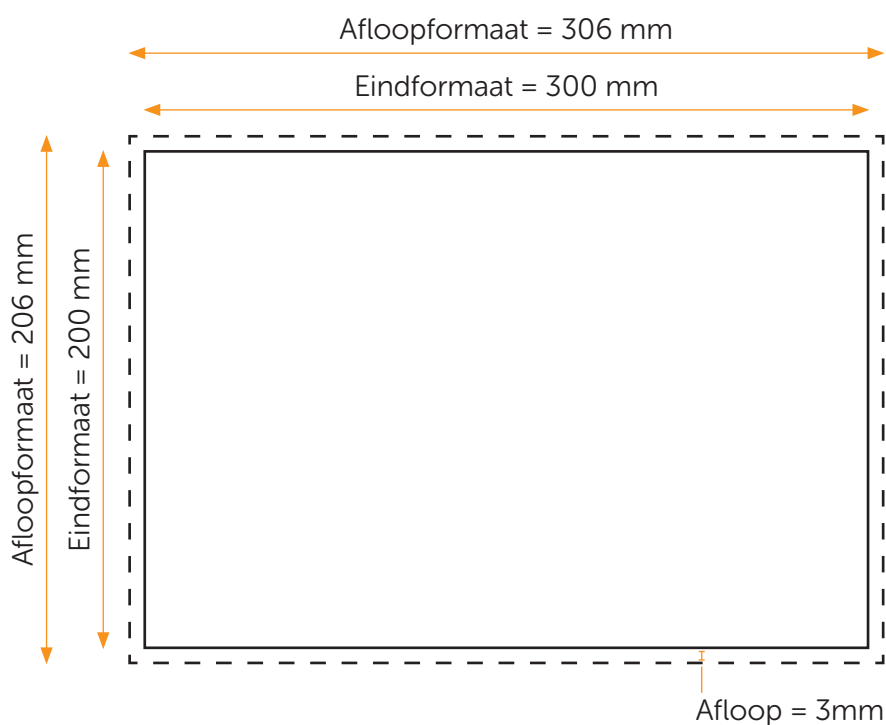

# FOTO OP KARTON 30 X 20

## Aanleveren foto op karton 30x20

Je levert een hoge resolutie PDF aan met het juiste eind- en afloopformaat. Alle afbeeldingen staan in CMYK of RGB. De pdf moet 3 mm afloop rondom hebben maar geen snijtekens.

### Formaat

Eindformaat = 300 x 200 mm (B x H)

Afloopformaat = 306 x 206 mm (B x H)