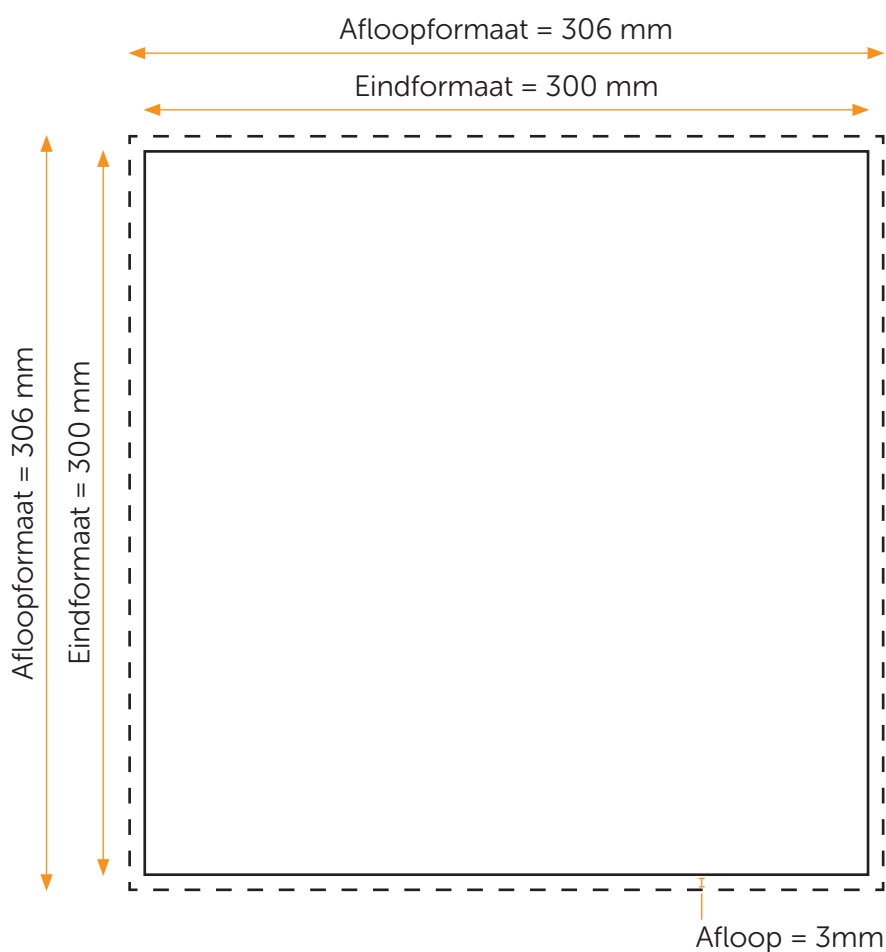

FOTO OP KARTON 30 X 30

Aanleveren foto op karton 20x20

Je levert een hoge resolutie PDF aan met het juiste eind- en afloopformaat. Alle afbeeldingen staan in CMYK of RGB. De pdf moet 3 mm afloop rondom hebben maar geen snijtekens.

Formaat

Eindformaat = 300 x 300 mm (B x H)

Afloopformaat = 306 x 306 mm (B x H)

Let op!

- Upload je pdf zonder snijtekens.
- Sluit je gebruikte lettertypes goed in bij het exporteren van je pdf. Geen PMS-kleuren gebruiken in combinatie met transparantie.