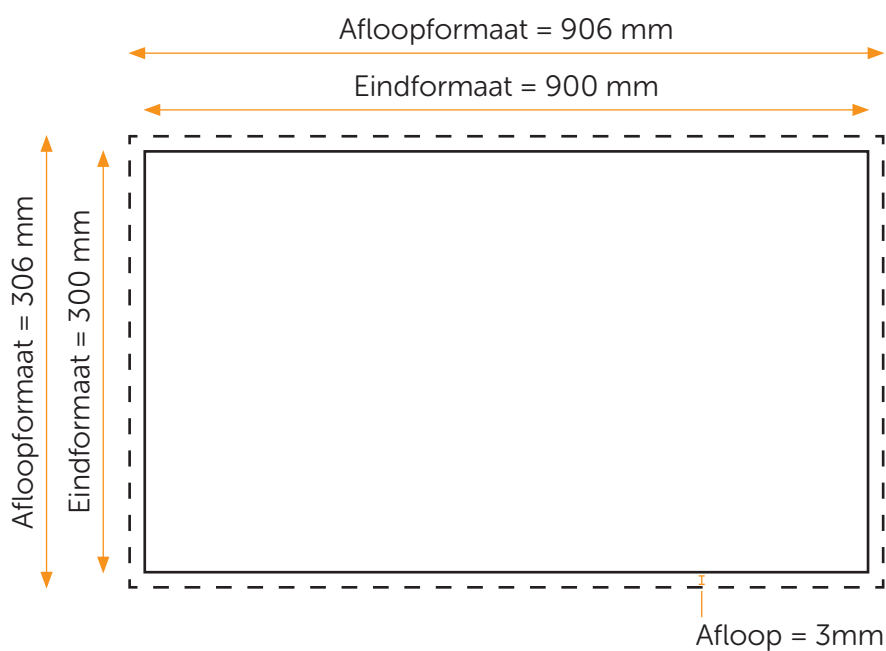

# FOTO OP KARTON 90 X 30

## Aanleveren foto op karton 90x30

Je levert een hoge resolutie PDF aan met het juiste eind- en afloopformaat. Alle afbeeldingen staan in CMYK of RGB. De pdf moet 3 mm afloop rondom hebben maar geen snijtekens.

### Formaat

Eindformaat = 900 x 300 mm (B x H)

Afloopformaat = 906 x 306 mm (B x H)