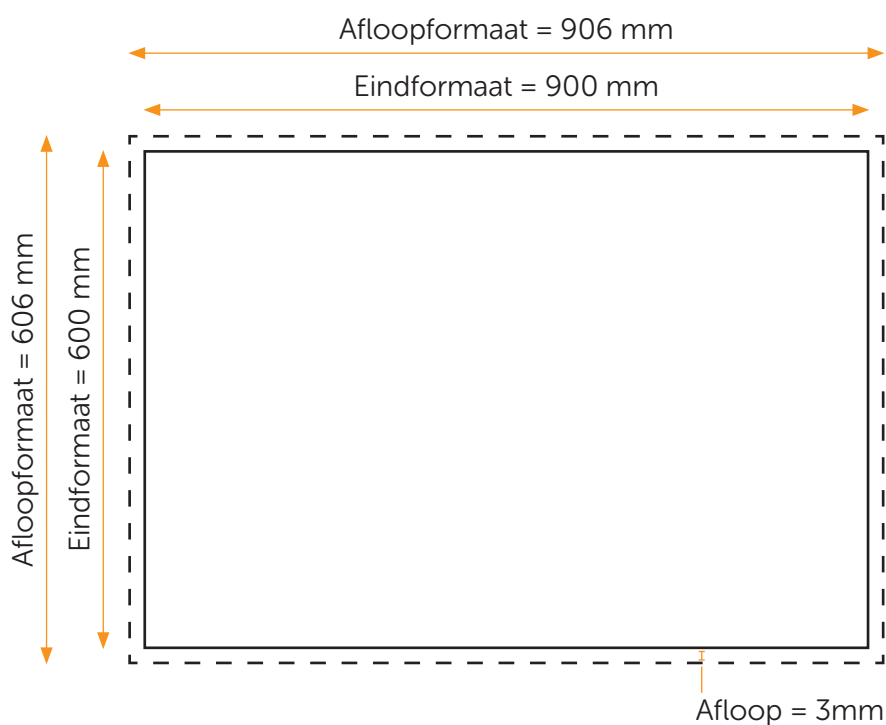

FOTO OP KARTON 90 X 60

Aanleveren foto op karton 90x60

Je levert een hoge resolutie PDF aan met het juiste eind- en afloopformaat. Alle afbeeldingen staan in CMYK of RGB. De pdf moet 3 mm afloop rondom hebben maar geen snijtekens.

Formaat

Eindformaat = 900 x 600 mm (B x H)

Afloopformaat = 906 x 606 mm (B x H)

Let op!

- Upload je pdf zonder snijtekens.
- Sluit je gebruikte lettertypes goed in bij het exporteren van je pdf. Geen PMS-kleuren gebruiken in combinatie met transparantie.