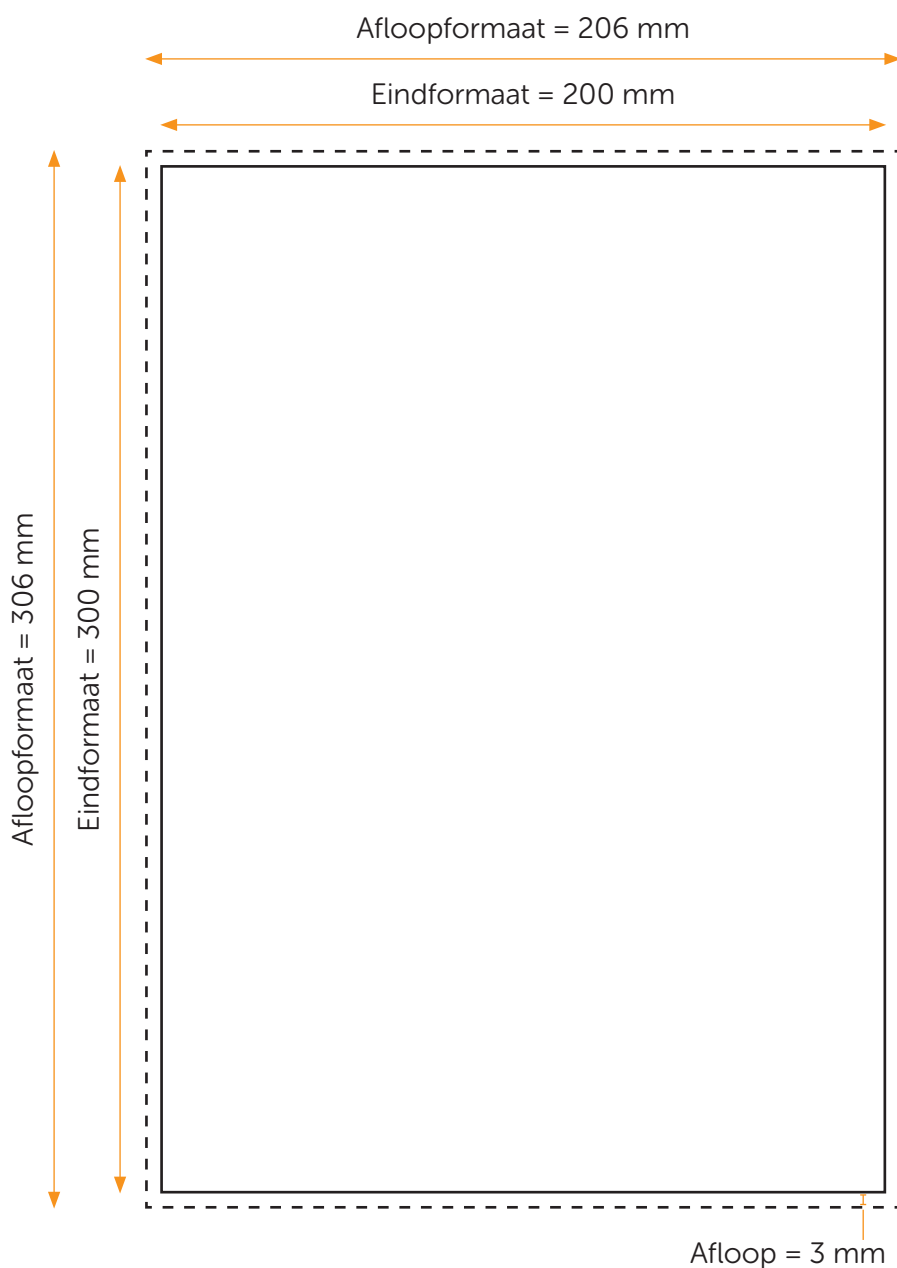

Aanleveren plexiglas 200x300

Je levert een hoge resolutie PDF aan met het juiste eind- en afloopformaat.
Alle afbeeldingen staan in CMYK of RGB.

Formaat

Eindformaat = 200 x 300 mm

Afloopformaat = 206 x 306 mm