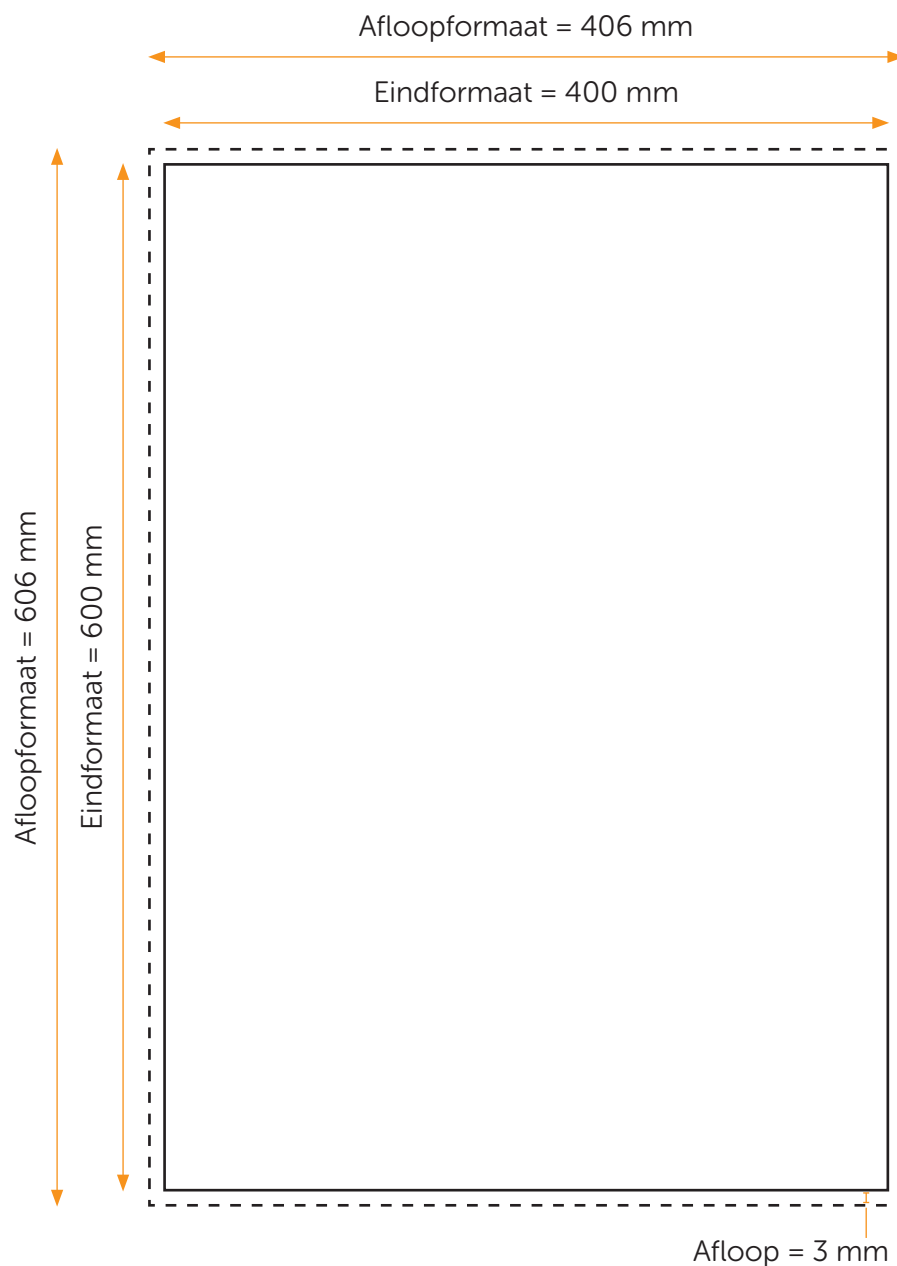

# PLEXIGLAS 400x600

## Aanleveren plexiglas 400x600

Je levert een hoge resolutie PDF aan met het juiste eind- en afloopformaat.  
Alle afbeeldingen staan in CMYK of RGB.

### Formaat

Eindformaat = 400 x 600 mm  
Afloopformaat = 406 x 606 mm