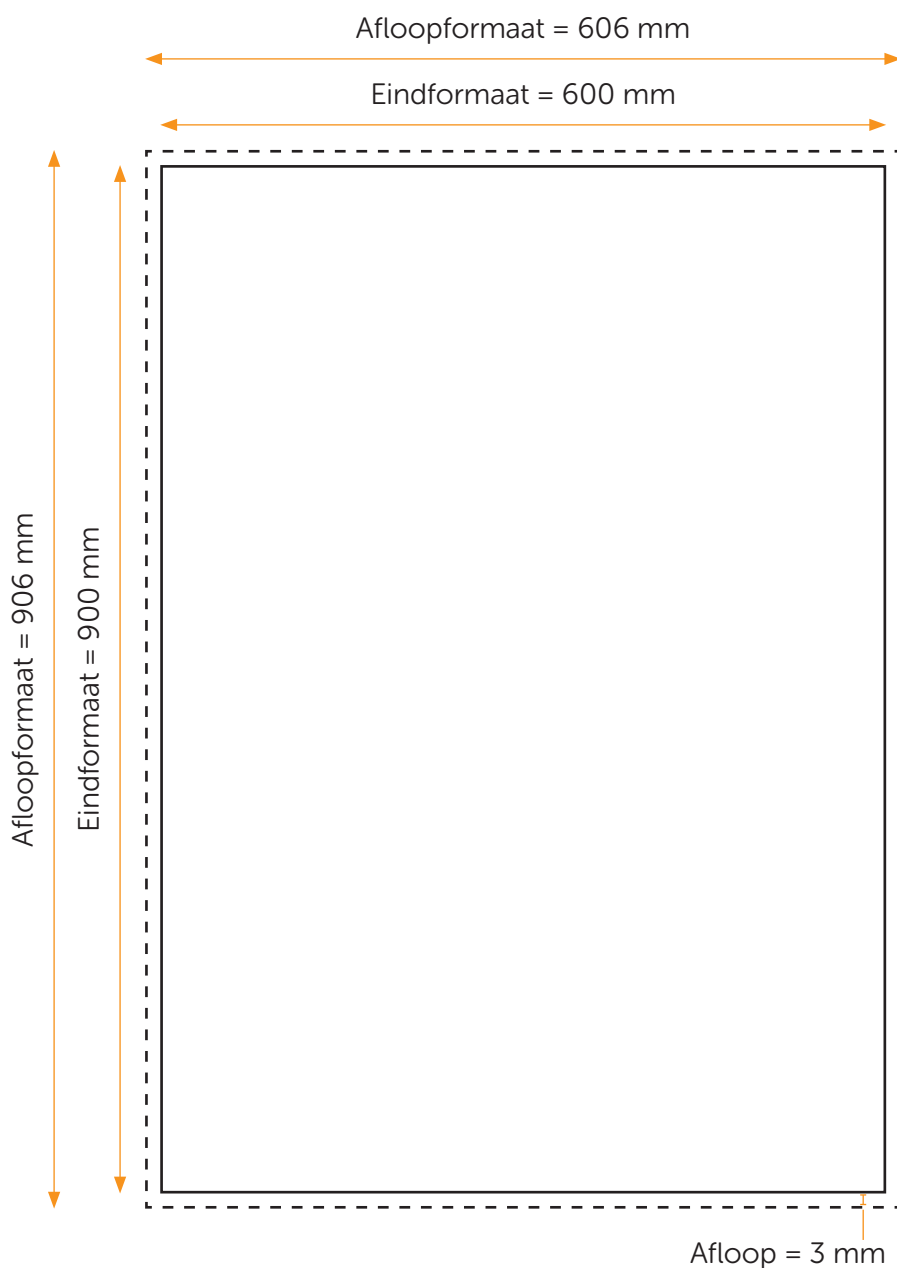

Aanleveren plexiglas 600x900

Je levert een hoge resolutie PDF aan met het juiste eind- en afloopformaat.
Alle afbeeldingen staan in CMYK of RGB.

Formaat

Eindformaat = 600 x 900 mm

Afloopformaat = 606 x 906 mm