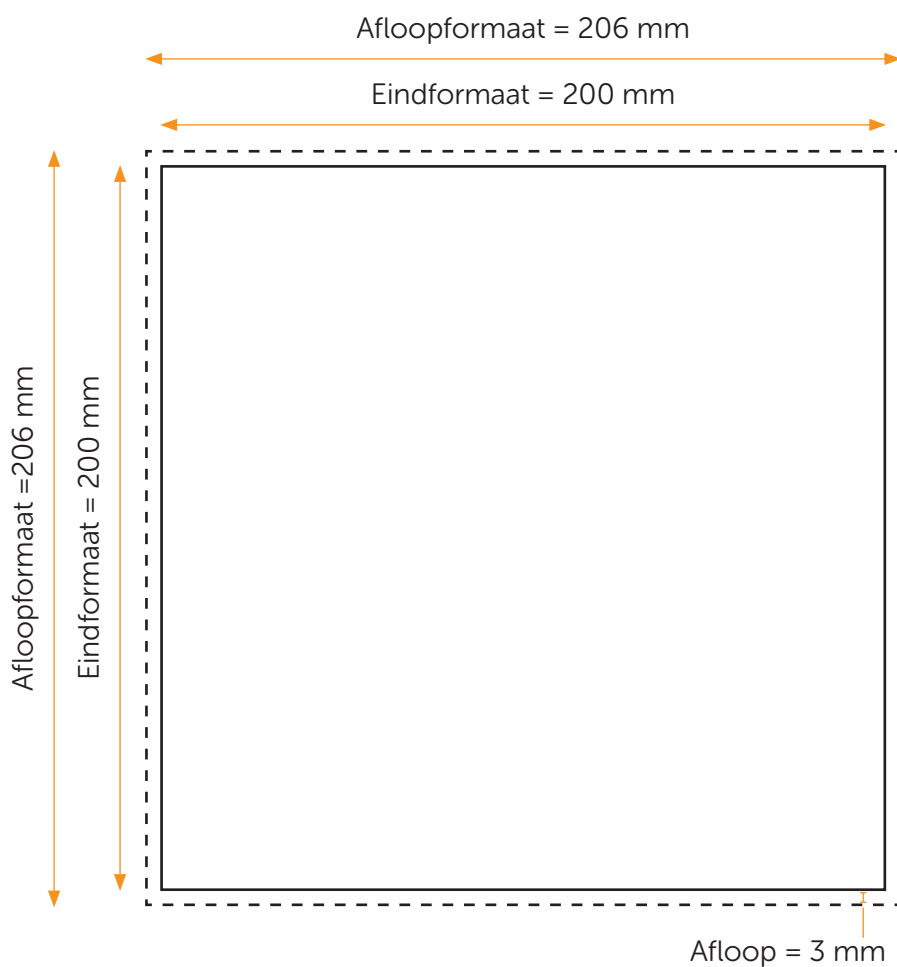

Aanleveren fotovergroting 20x20 cm

Je levert een hoge resolutie pdf aan met het juiste eind- en afloopformaat.
Alle afbeeldingen staan in CMYK of RGB.

Formaat

Eindformaat = 200 x 200 mm

Afloopformaat = 206 x 206 mm