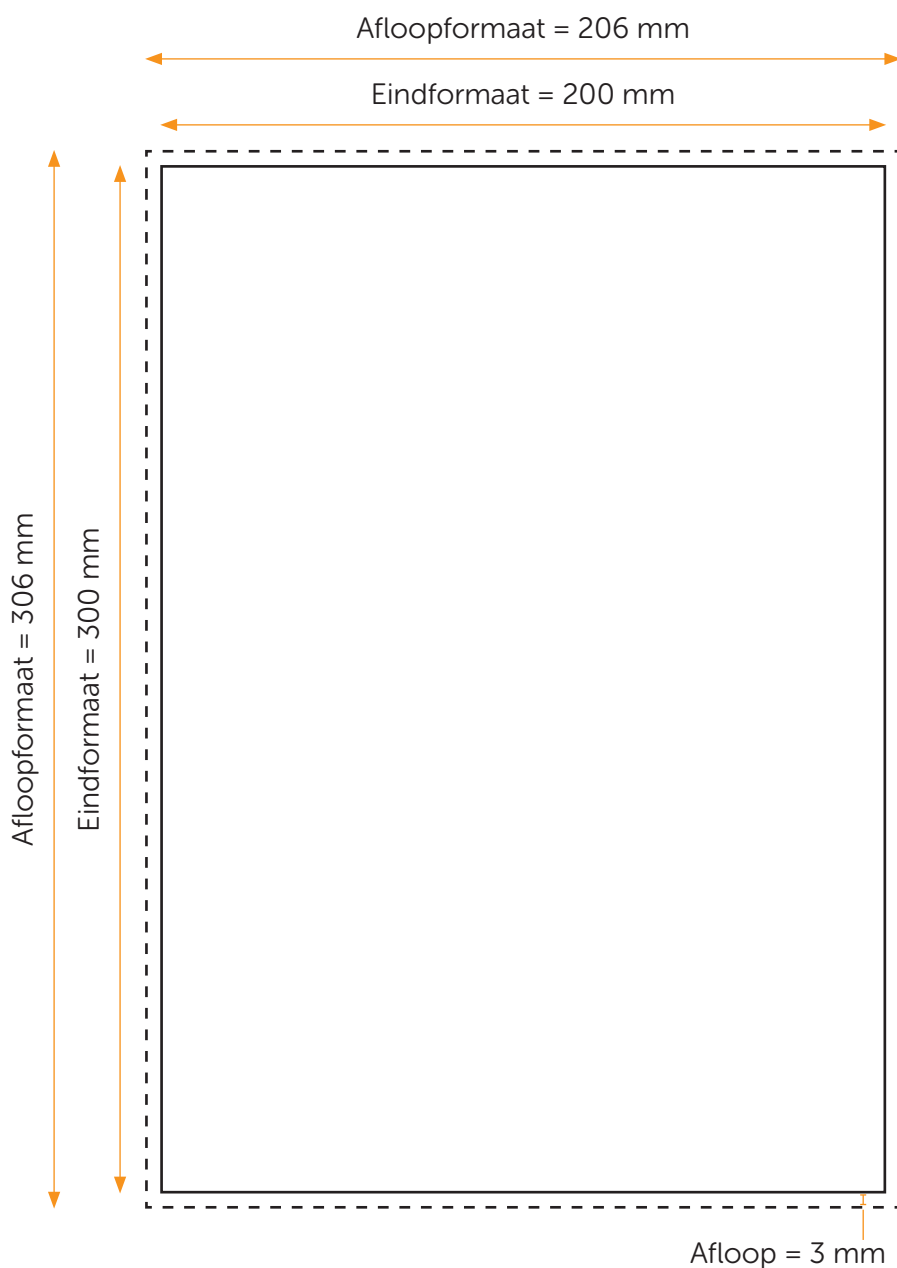

Aanleveren fotovergroting 20x30 cm

Je levert een hoge resolutie pdf aan met het juiste eind- en afloopformaat.
Alle afbeeldingen staan in CMYK of RGB.

Formaat

Eindformaat = 200 x 300 mm

Afloopformaat = 206 x 306 mm