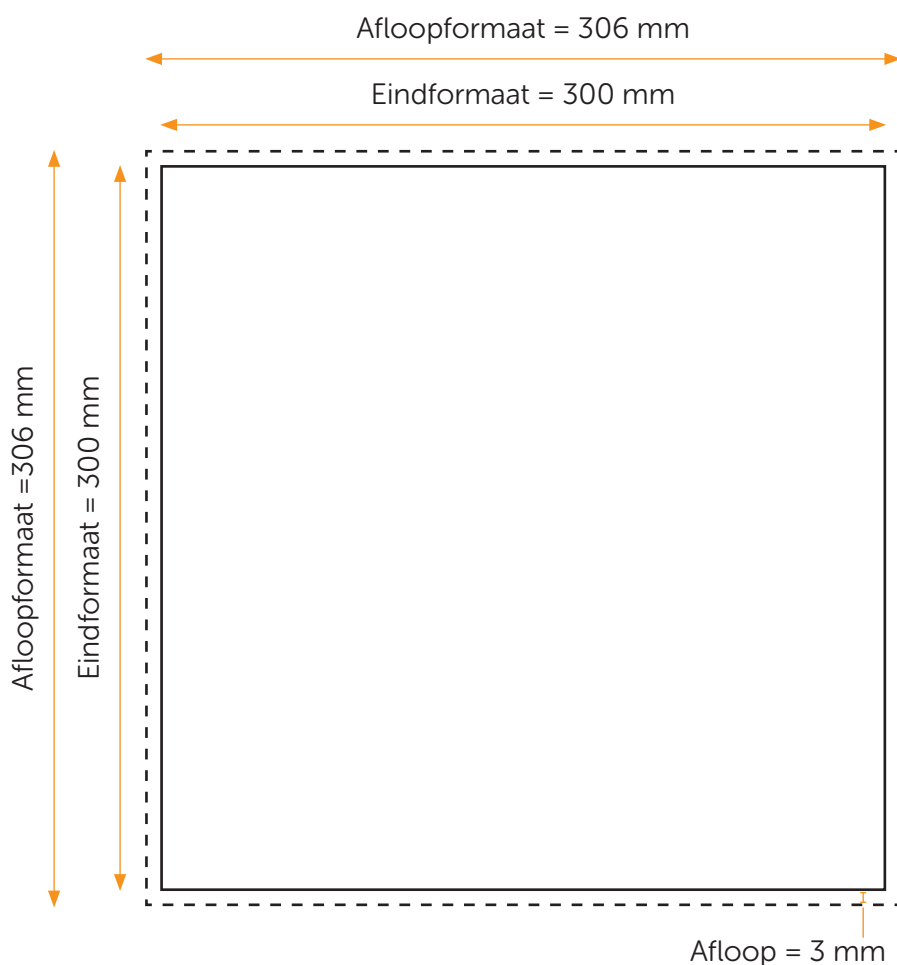

Aanleveren fotovergroting 30x30 cm

Je levert een hoge resolutie pdf aan met het juiste eind- en afloopformaat.
Alle afbeeldingen staan in CMYK of RGB.

Formaat

Eindformaat = 300 x 300 mm

Afloopformaat = 306 x 306 mm