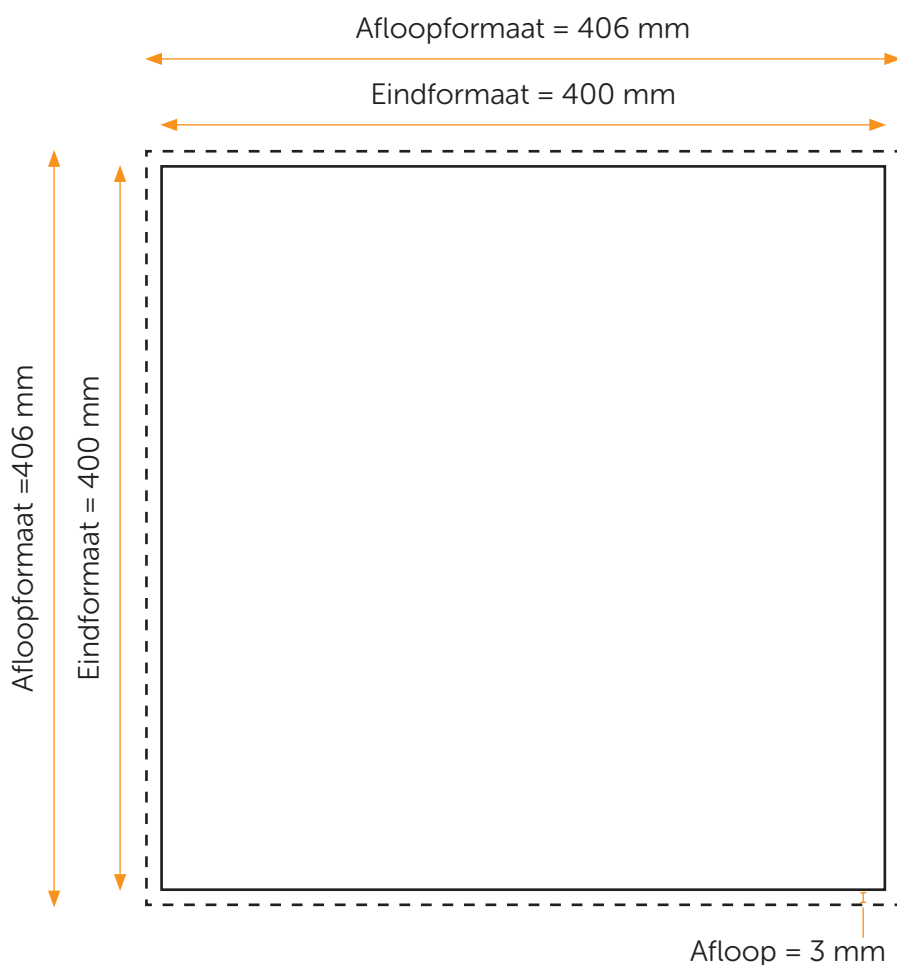

Aanleveren fotovergroting 40x40 cm

Je levert een hoge resolutie pdf aan met het juiste eind- en afloopformaat.
Alle afbeeldingen staan in CMYK of RGB.

Formaat

Eindformaat = 400 x 400 mm

Afloopformaat = 406 x 406 mm