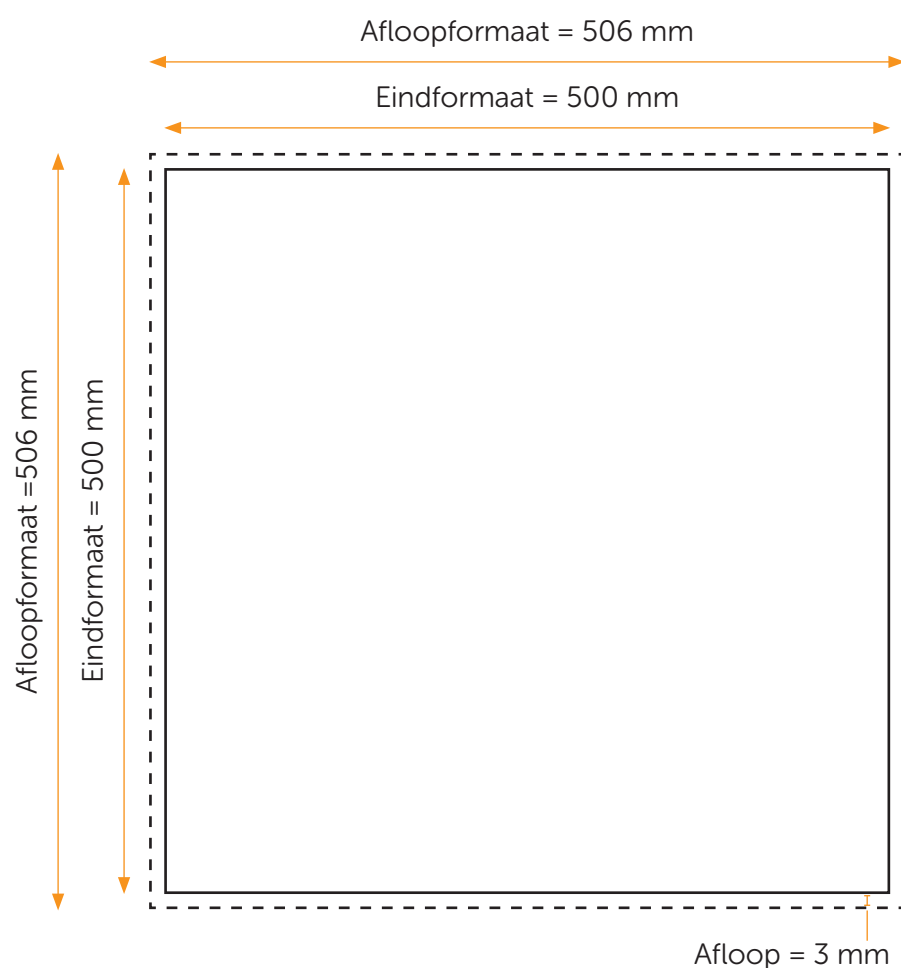

## Aanleveren fotovergroting 50x50 cm

Je levert een hoge resolutie pdf aan met het juiste eind- en afloopformaat.  
Alle afbeeldingen staan in CMYK of RGB.

### Formaat

Eindformaat = 500 x 500 mm

Afloopformaat = 506 x 506 mm