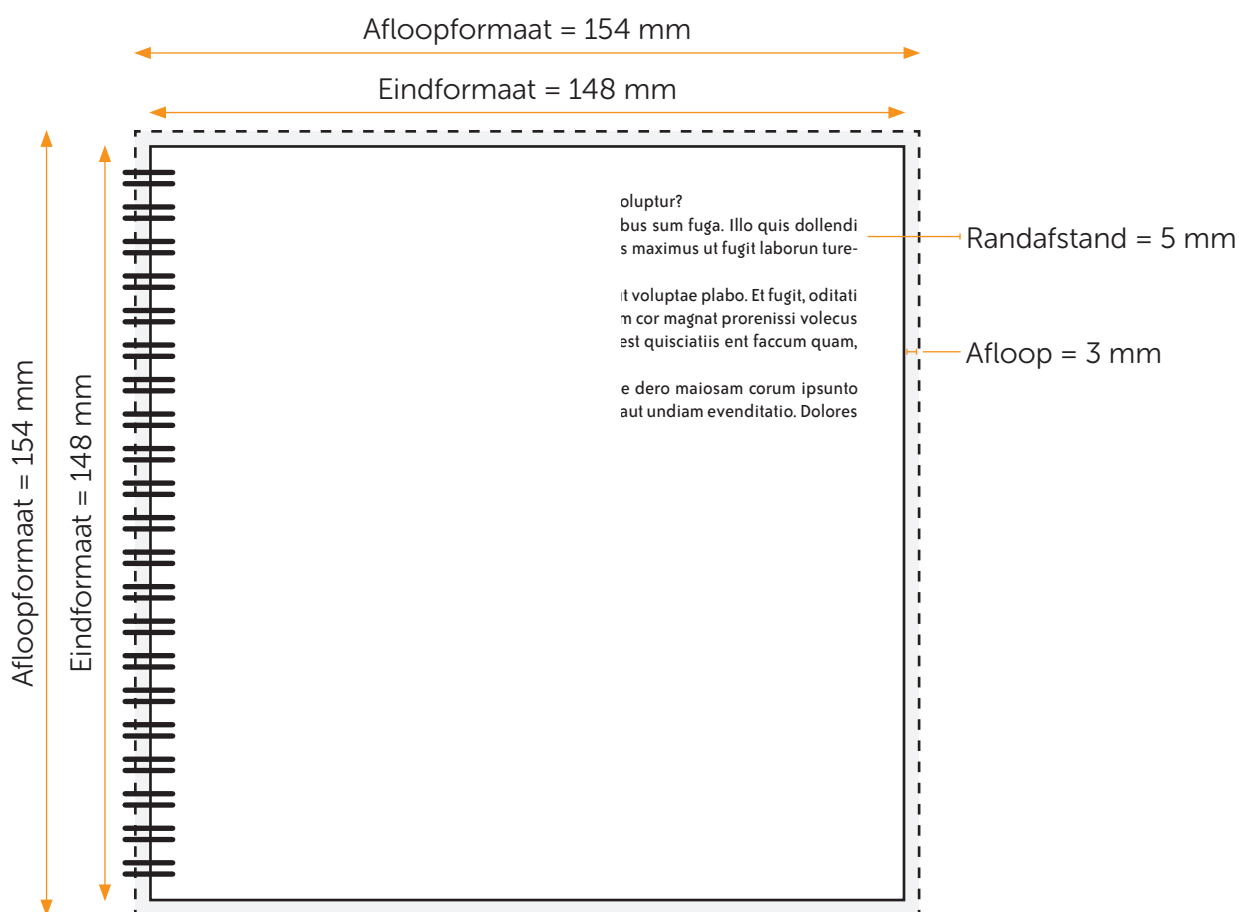

SPIRAAL 148X148

OMSLAG

Aanleveren pdf omslag:

Je levert een hoge resolutie PDF aan met het juiste bestandsformaat.

De PDF heeft 3mm afloop en snijtekens.

Alle afbeeldingen staan in RGB of CMYK.

Omslag enkelzijdig: De PDF heeft twee pagina's. Pagina 1 is de voorkant, pagina 2 de achterkant.

Omslag dubbelzijdig: De PDF heeft 4 pagina's. Pagina 1 van de PDF is de voorkant en pagina 2 is de binnenkant van het omslag. Pagina 3 is de binnenkant van de achterkant en pagina 4 is de achterkant.

Formaat

Eindformaat = 148 x 148 mm (B x H)

Afloopformaat = 154 x 154 mm (B x H)

Spiraal afstand

Houd voor de tekst en afbeeldingen rekening met de spiraal afstand van minstens 10 mm.