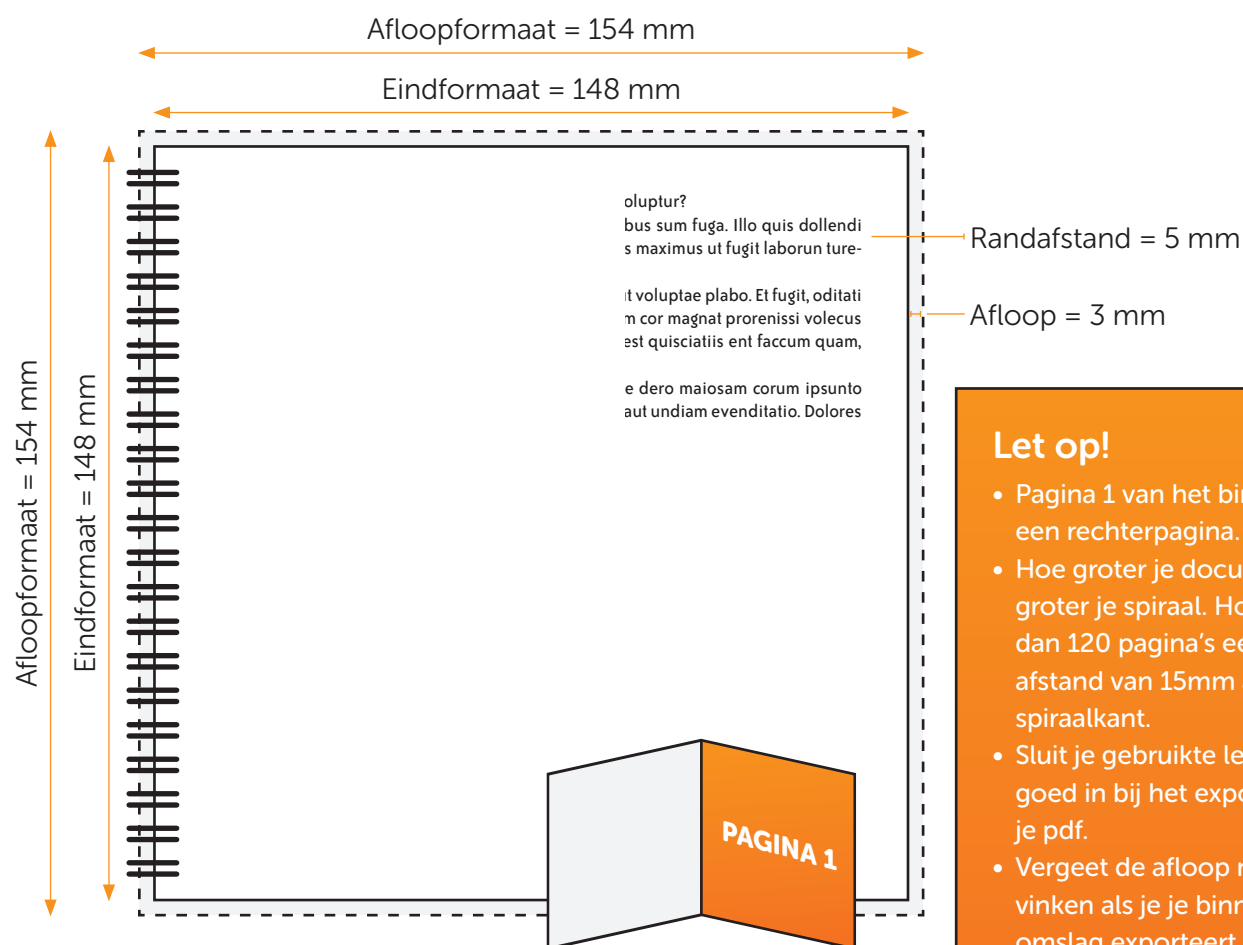

SPIRAAL 148X148 BINNENWERK

Aanleveren pdf binnenwerk:

Je levert een hoge resolutie PDF aan met het juiste bestandsformaat.

De PDF heeft 3mm afloop en snijtekens.

Alle afbeeldingen staan in RGB of CMYK.

Formaat

Eindformaat = 148 x 148 mm (B x H)

Afloopformaat = 154 x 154 mm (B x H)

Spiraal afstand

Houd voor de tekst en afbeeldingen rekening met de spiraal afstand van minstens 10 mm.

Let op!

- Pagina 1 van het binnenwerk is een rechterpagina.
- Hoe groter je document, hoe groter je spiraal. Houd bij meer dan 120 pagina's een randafstand van 15mm aan bij de spiraalkant.
- Sluit je gebruikte lettertypes goed in bij het exporteren van je pdf.
- Vergeet de afloop niet aan te vinken als je je binnenwerk en omslag exporteert.
- Geen PMS-kleuren gebruiken in combinatie met transparantie.
- Meer hulp nodig? Lees dan onze [online handleiding](#).