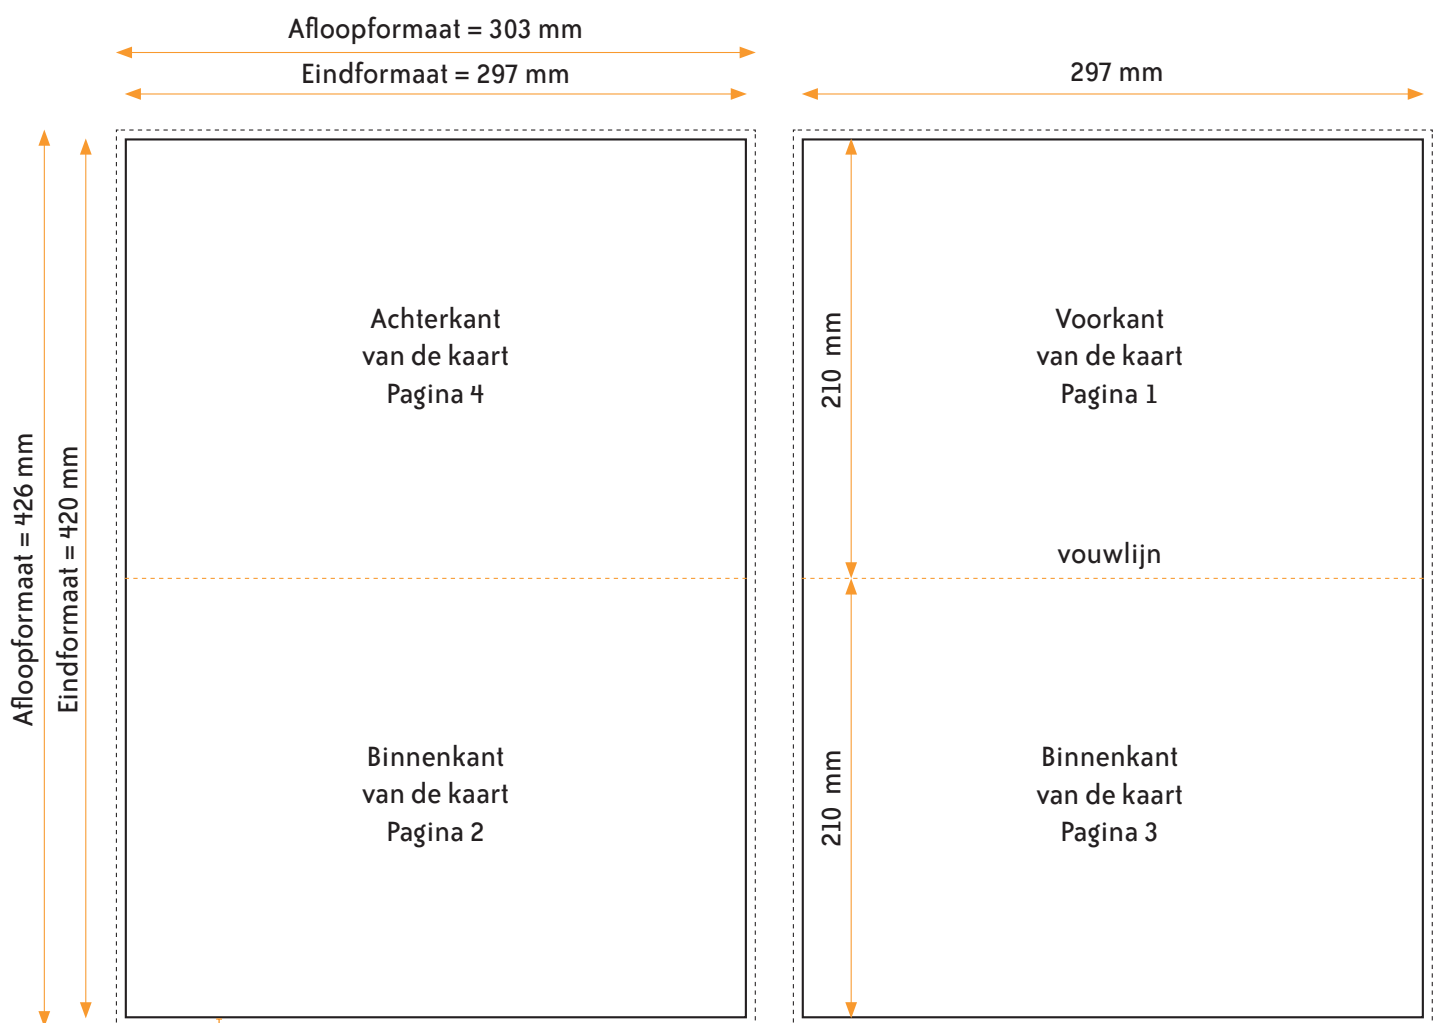

GEVOUWEN KAART A4 - A3 GEVOUWEN NAAR A4

FORMAAT

Eindformaat = 420 x 297 mm (B x H)

Afloopformaat = 426 x 303 mm (B x H)

De kaart wordt gesneden naar A3 formaat en dan gevouwen naar A4 formaat.

AANLEVEREN PDF

U levert een hoge resolutie PDF aan met het juiste eindformaat en afloopformaat.

De PDF moet snijtekens hebben en 3 mm afloop rondom. Alle afbeeldingen staan in CMYK of RGB.

Let op! Geen PMS-kleuren gebruiken in combinatie met transparantie.

Kaart enkelzijdig: Een pdf met 1 pagina.

Kaart dubbelzijdig: Een pdf met twee pagina's. Pagina 1 van de PDF is de voorkant van de kaart en pagina 2 van de PDF is de achterkant van de kaart.

Afloop = 3 mm