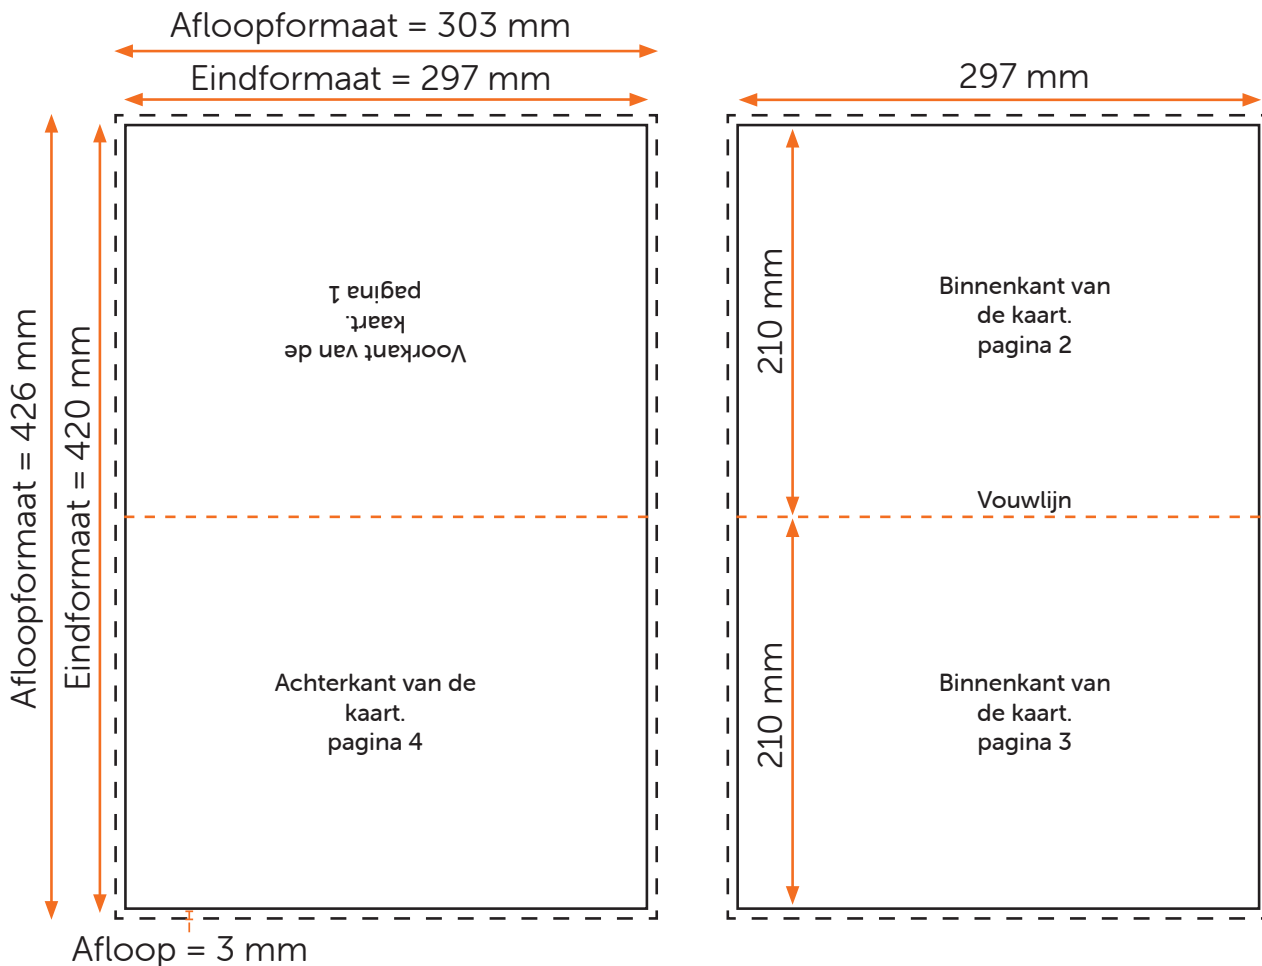

Aanleveren gevouwen kaart A4

U levert een hoge resolutie PDF aan met het juiste eind- en afloopformaat.
Alle afbeeldingen staan in CMYK of RGB.

Formaat

Eindformaat = 297 x 420 mm

Afloopformaat = 303 x 426 mm

De kaart wordt gesneden naar A3 formaat en dan gevouwen naar A4 formaat.

Kaart dubbelzijdig: Een PDF met twee pagina's. Pagina 1 van de PDF is de achterkant en de voorkant van de kaart. Pagina 2 van de PDF is de binnenkant van de kaart.