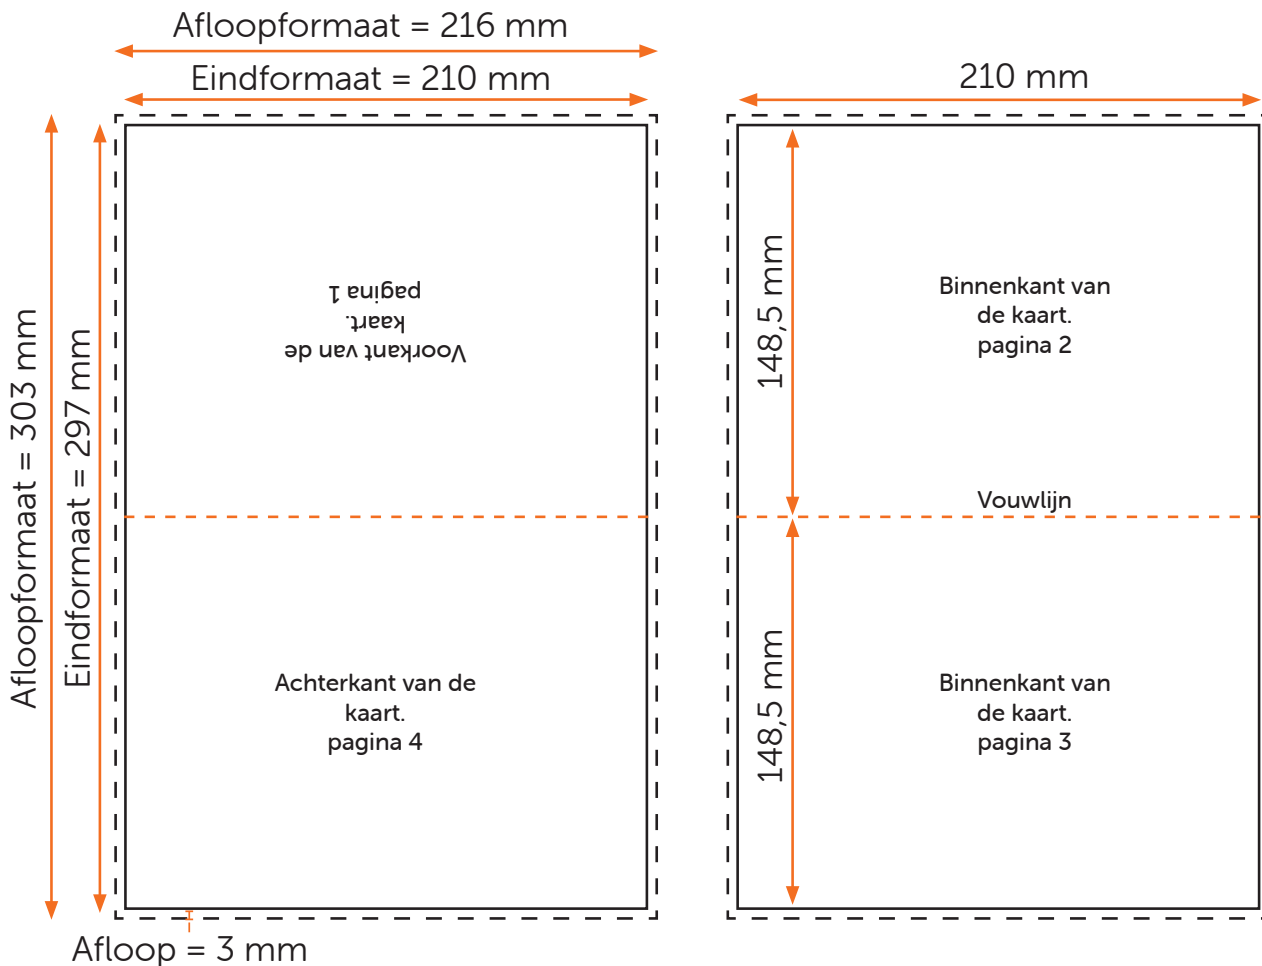

Aanleveren gevouwen kaart A5

U levert een hoge resolutie PDF aan met het juiste eind- en afloopformaat.
Alle afbeeldingen staan in CMYK of RGB.

Formaat

Eindformaat = 210 x 297 mm

Afloopformaat = 216 x 303 mm

De kaart wordt gesneden naar A4 formaat en dan gevouwen naar A5 formaat.

Kaart dubbelzijdig: Een PDF met twee pagina's. Pagina 1 van de PDF is de achterkant en de voorkant van de kaart. Pagina 2 van de PDF is de binnenkant van de kaart.