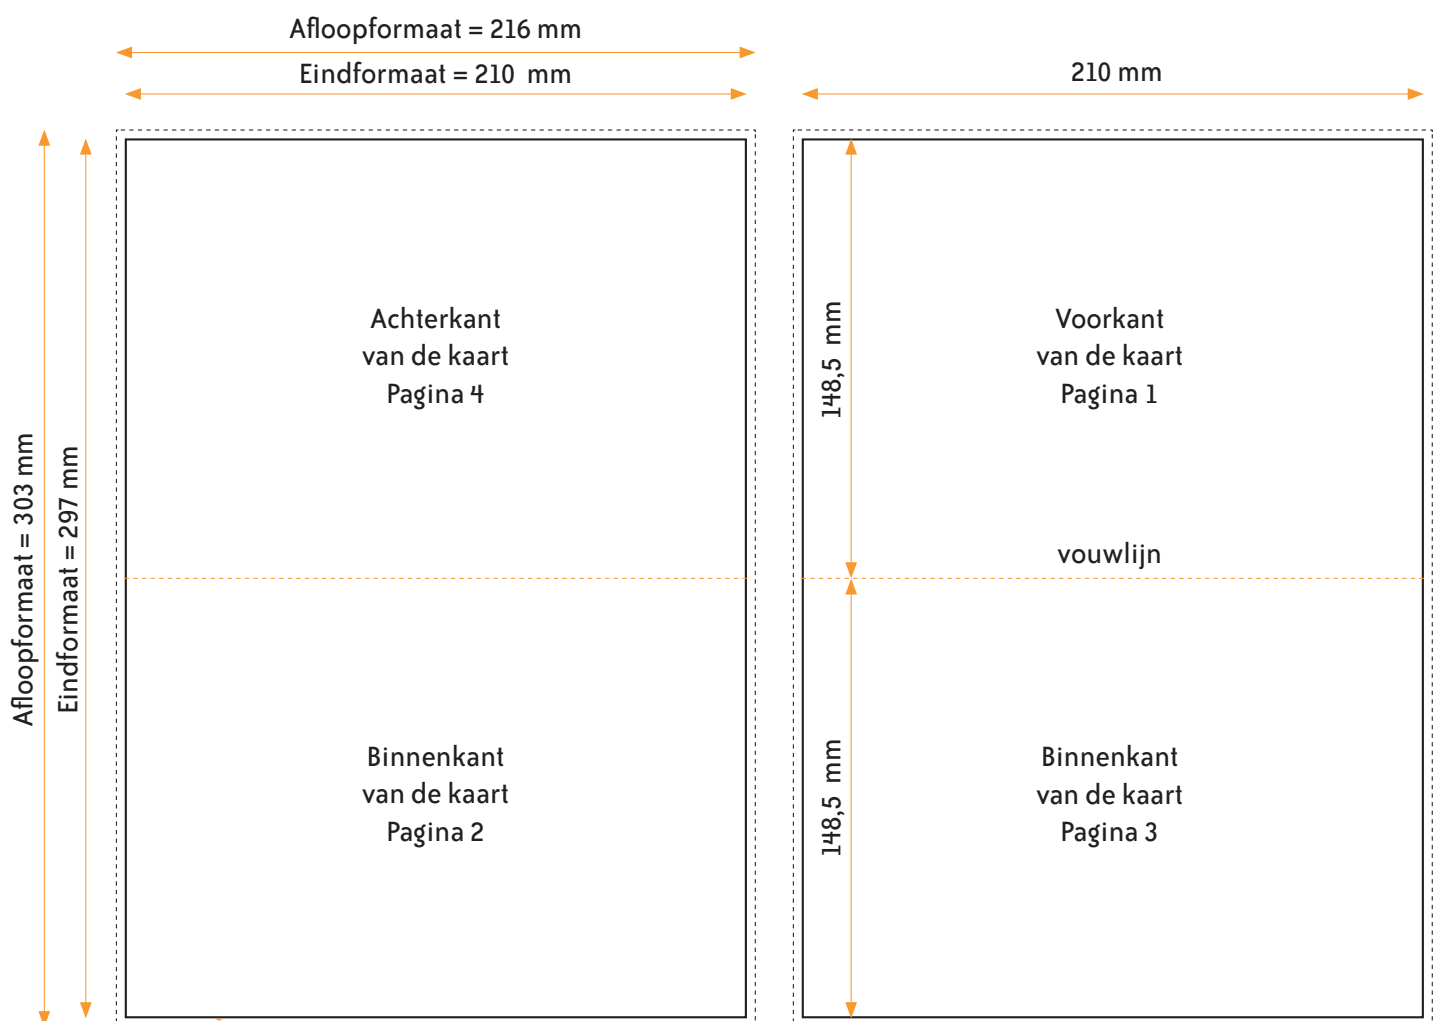

GEVOUWEN KAART A5 - A4 GEVOUWEN NAAR A5

FORMAAT

Eindformaat = 210 x 297 mm (B x H)

Afloopformaat = 216 x 303 mm (B x H)

De kaart wordt gesneden naar A4 formaat en dan gevouwen naar A5 formaat.

AANLEVEREN PDF

U levert een hoge resolutie PDF aan met het juiste eindformaat en afloopformaat.

De PDF moet snijtekens hebben en 3 mm afloop rondom. Alle afbeeldingen staan in CMYK of RGB.

Let op! Geen PMS-kleuren gebruiken in combinatie met transparantie.

Kaart enkelzijdig: Een pdf met 1 pagina.

Kaart dubbelzijdig: Een pdf met twee pagina's. Pagina 1 van de PDF is de voorkant van de kaart en pagina 2 van de PDF is de achterkant van de kaart.

Afloop = 3 mm