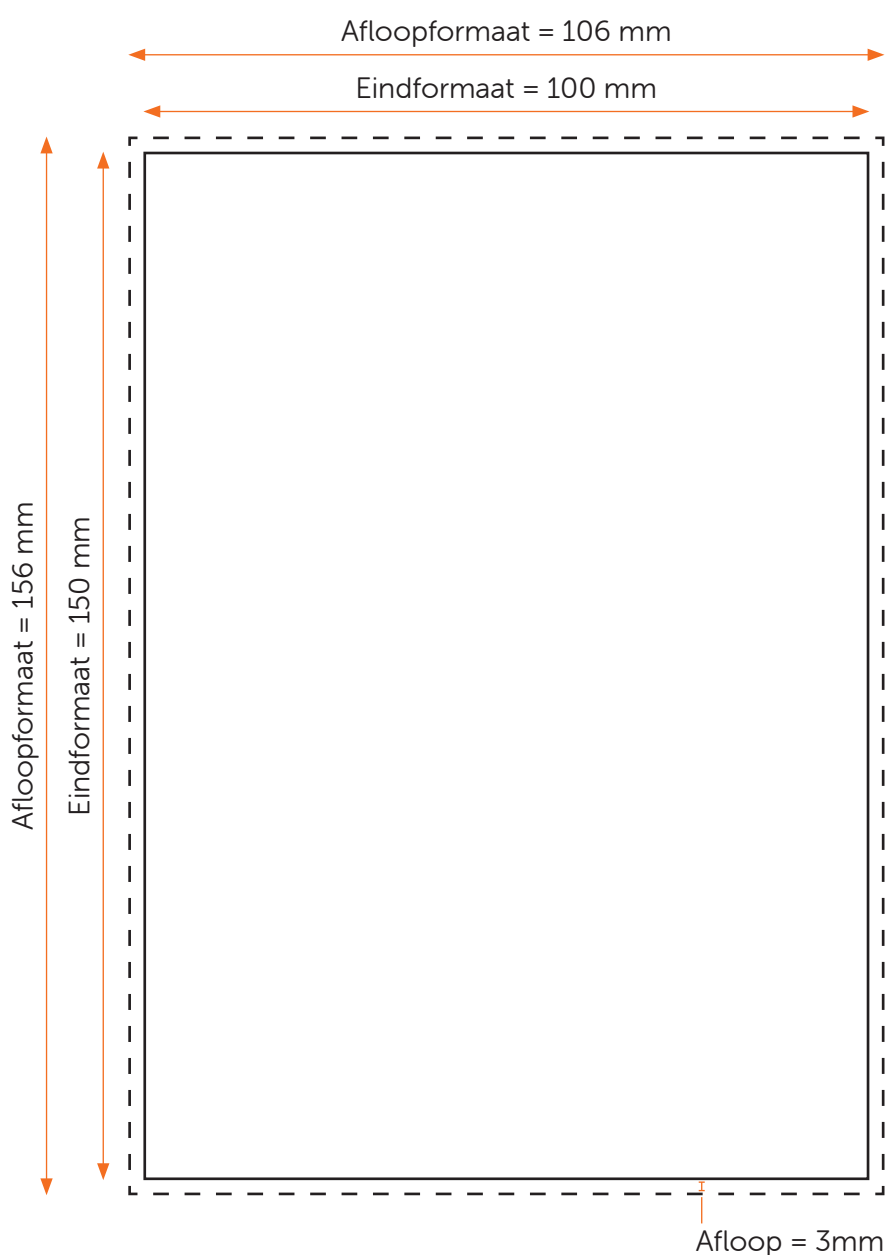

# ONGEVOUWEN KAART 100x150

## Aanleveren kaart 100x150

Je levert een hoge resolutie PDF aan met het juiste eind- en afloopformaat.

De PDF moet snijtekens hebben en 3 mm afloop rondom.

Alle afbeeldingen staan in CMYK of RGB.

**Kaart enkelzijdig:** De PDF heeft één pagina.

**Kaart dubbelzijdig:** De PDF heeft twee pagina's.

## Formaat

Eindformaat = 100 x 150 mm

Afloopformaat = 106 x 156 mm