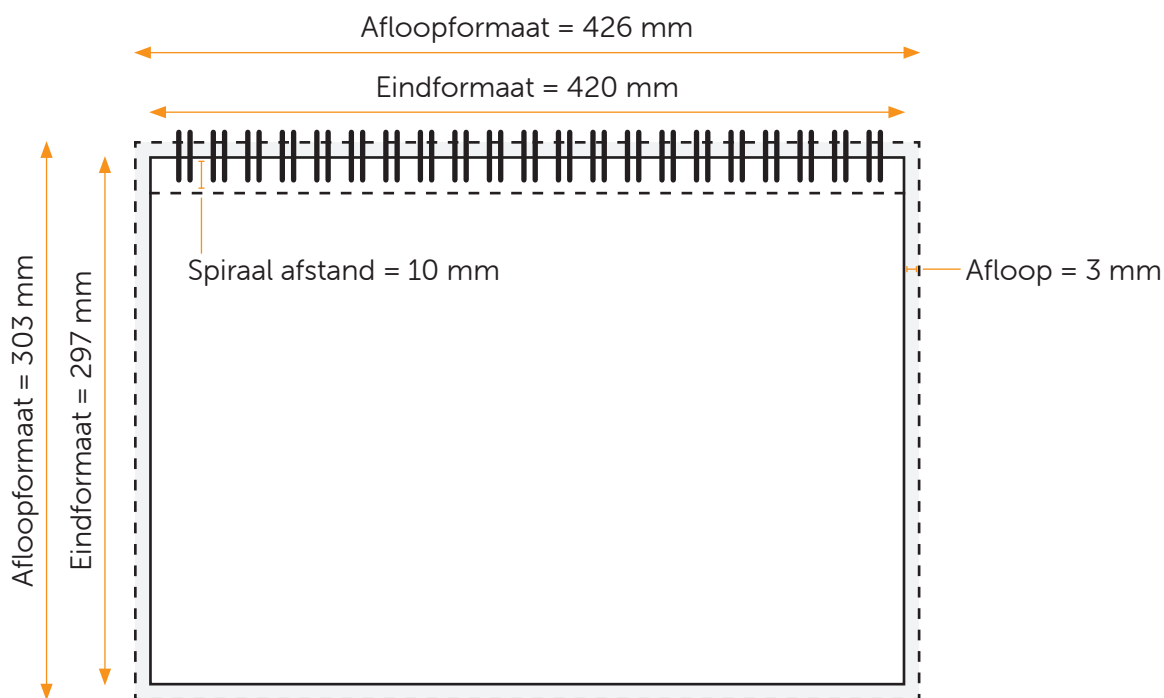

### Aanleveren pdf omslag:

Je levert een hoge resolutie PDF aan met het juiste bestandsformaat.

De PDF heeft 3 mm afloop en snijtekens.

Alle afbeeldingen staan in RGB of CMYK. De PDF heeft één pagina.

### Formaat

Eindformaat = 420 x 297 mm (B x H)

Afloopformaat = 426 x 303 mm (B x H)

### Spiraal afstand

Houd voor de tekst en afbeeldingen rekening met de spiraal afstand van minstens 10 mm.

## Formaat

Eindformaat = 420 x 297 mm (B x H)

Afloopformaat = 426 x 303 mm (B x H)