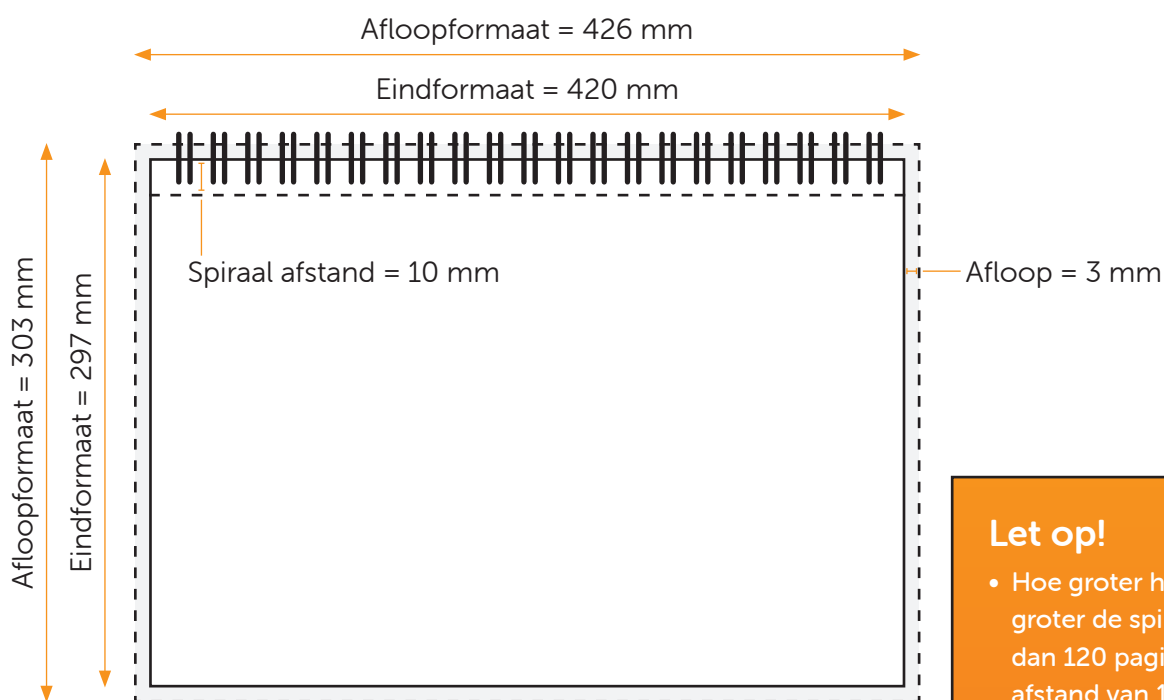

KALENDER A3 LIGGEND BINNENWERK

Aanleveren pdf binnenwerk:

Je levert een hoge resolutie PDF aan met het juiste bestandsformaat.

De PDF heeft 3 mm afloop en snijtekens.

Alle afbeeldingen staan in RGB of CMYK.

Formaat

Eindformaat = 420 x 297 mm (B x H)

Afloopformaat = 426 x 303 mm (B x H)

Spiraal afstand

Houd voor de tekst en afbeeldingen rekening met de spiraal afstand van minstens 10 mm.

Let op!

- Hoe groter het document, hoe groter de spiraal. Houd bij meer dan 120 pagina's een randafstand van 15mm aan bij de spiraalkant.
- Sluit de gebruikte lettertypes goed in bij het exporteren van uw pdf.
- Vergeet de afloop niet aan te vinken als je het binnenwerk en omslag exporteert.
- Geen PMS-kleuren gebruiken in combinatie met transparantie.
- Meer hulp nodig? Lees dan onze [online handleiding](#).