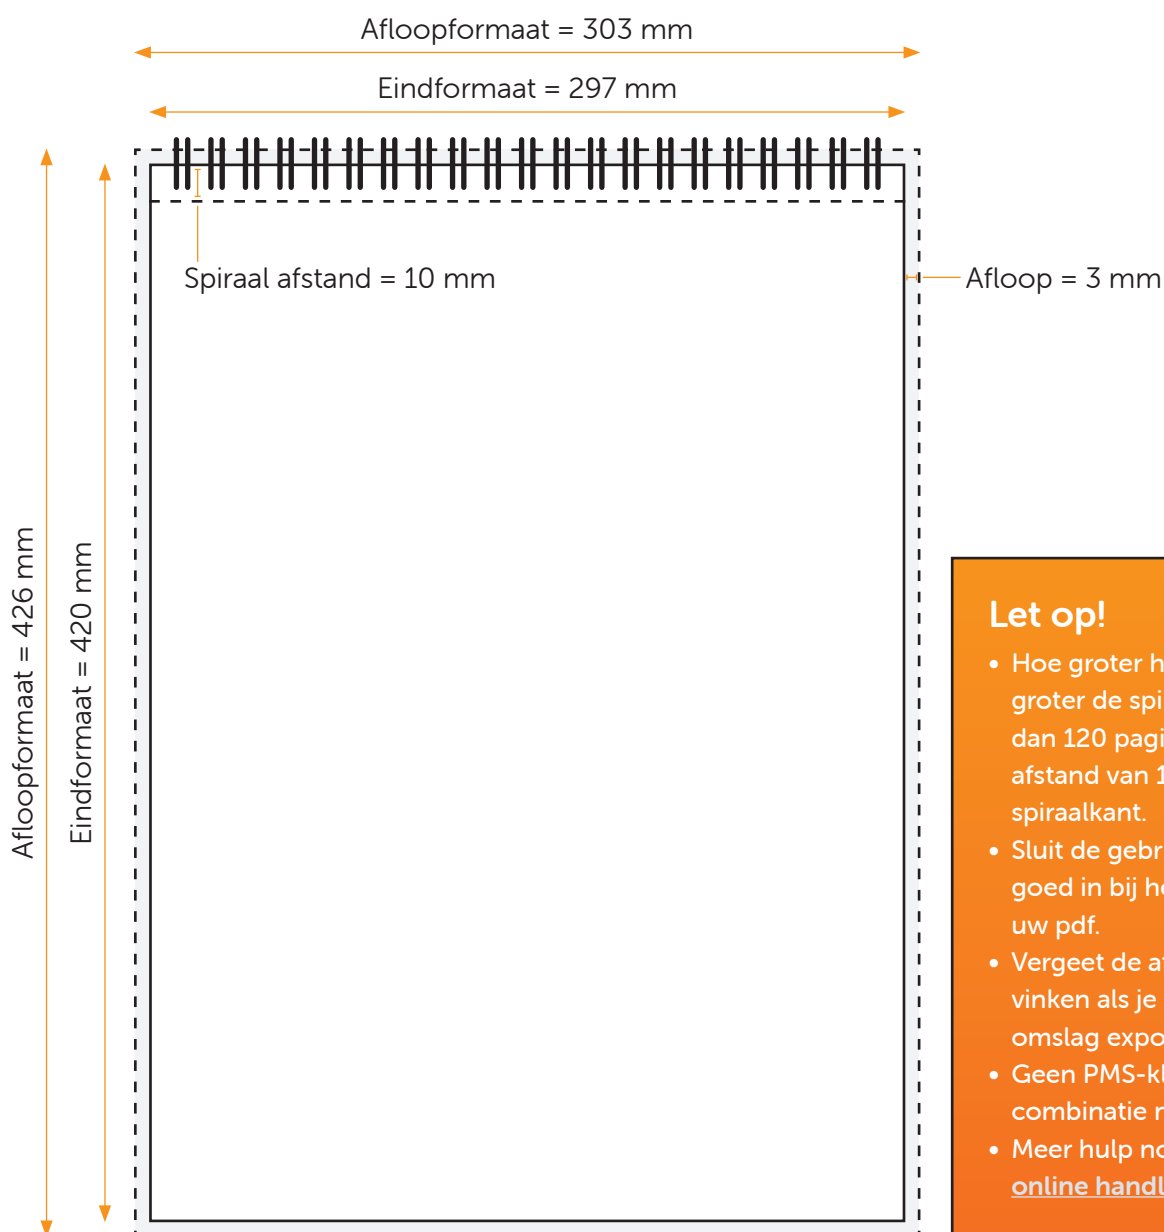

Formaat

Eindformaat = 297 x 420 mm (B x H)

Afloopformaat = 303 x 426 mm (B x H)

Spiraal afstand

Houd voor de tekst en afbeeldingen rekening met de spiraal afstand van minstens 10 mm.

KALENDER A3 STAAND BINNENWERK

Aanleveren pdf binnenwerk:

Je levert een hoge resolutie PDF aan met het juiste bestandsformaat.
De PDF heeft 3 mm afloop en snijtekens.
Alle afbeeldingen staan in RGB of CMYK.

Formaat

Eindformaat = 297 x 420 mm (B x H)

Afloopformaat = 303 x 426 mm (B x H)

Spiraal afstand

Houd voor de tekst en afbeeldingen rekening met de spiraal afstand van minstens 10 mm.

Let op!

- Hoe groter het document, hoe groter de spiraal. Houd bij meer dan 120 pagina's een randafstand van 15mm aan bij de spiraalkant.
- Sluit de gebruikte lettertypes goed in bij het exporteren van uw pdf.
- Vergeet de afloop niet aan te vinken als je het binnenwerk en omslag exporteert.
- Geen PMS-kleuren gebruiken in combinatie met transparantie.
- Meer hulp nodig? Lees dan onze [online handleiding](#).