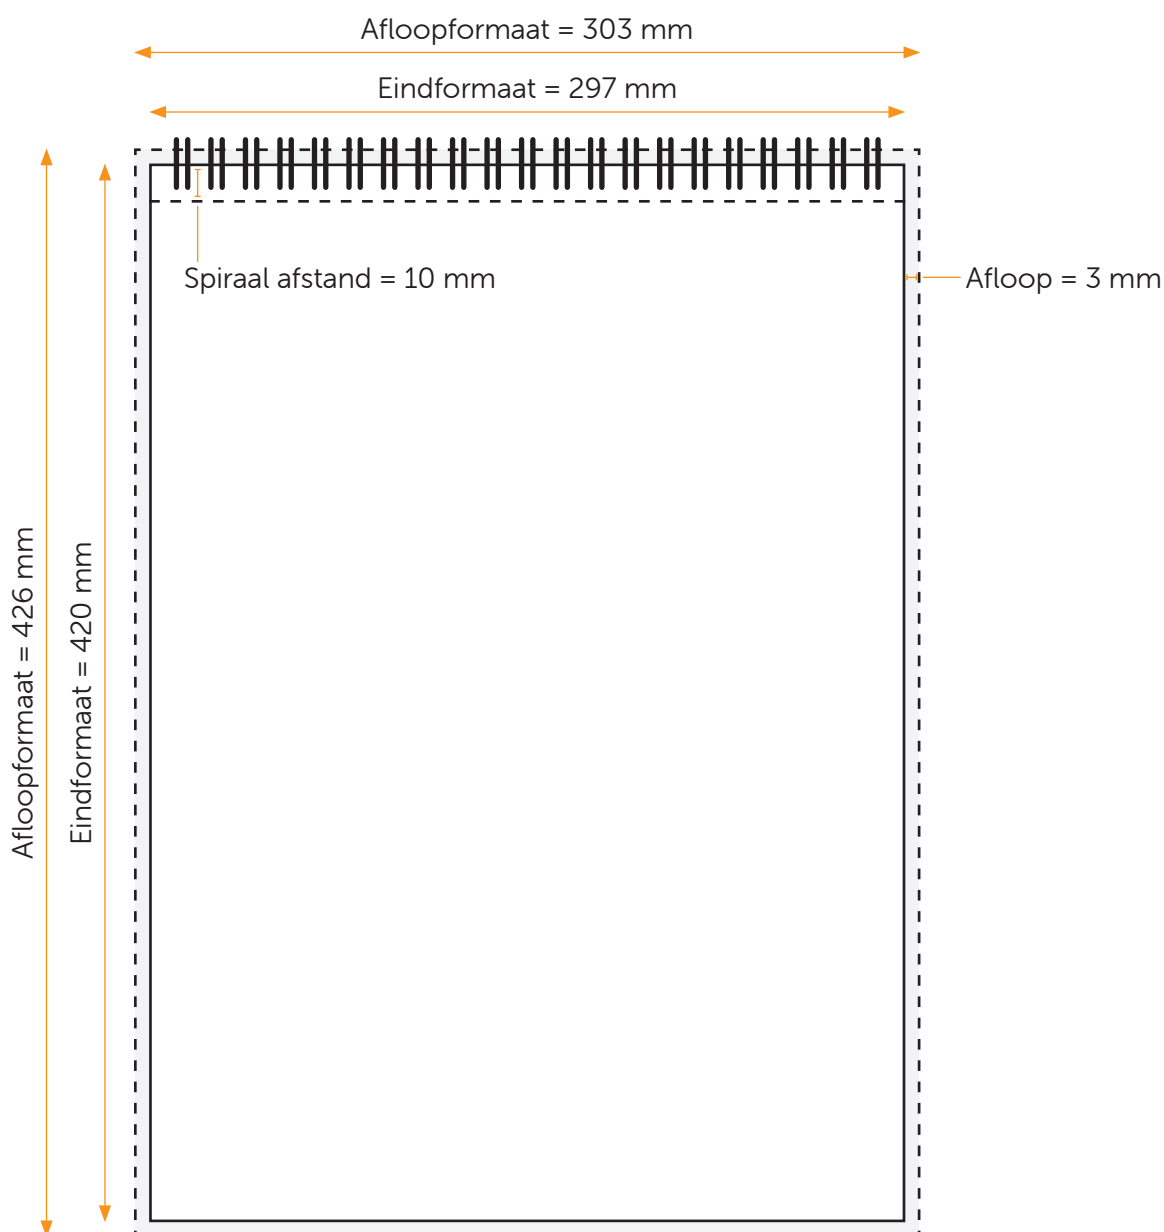

KALENDER A3 STAAND OMSLAG

Aanleveren pdf omslag:

Je levert een hoge resolutie PDF aan met het juiste bestandsformaat.

De PDF heeft 3 mm afloop en snijtekens.

Alle afbeeldingen staan in RGB of CMYK. De PDF heeft één pagina.

Formaat

Eindformaat = 297 x 420 mm (B x H)

Afloopformaat = 303 x 426 mm (B x H)

Spiraal afstand

Houd voor de tekst en afbeeldingen rekening met de spiraal afstand van minstens 10 mm.

KALENDER A3 STAAND BINNENWERK

Aanleveren pdf binnenwerk:

Je levert een hoge resolutie PDF aan met het juiste bestandsformaat.
De PDF heeft 3 mm afloop en snijtekens.
Alle afbeeldingen staan in RGB of CMYK.

Formaat

Eindformaat = 297 x 420 mm (B x H)

Afloopformaat = 303 x 426 mm (B x H)

Spiraal afstand

Houd voor de tekst en afbeeldingen rekening met de spiraal afstand van minstens 10 mm.

Let op!

- Hoe groter het document, hoe groter de spiraal. Houd bij meer dan 120 pagina's een randafstand van 15mm aan bij de spiraalkant.
- Sluit de gebruikte lettertypes goed in bij het exporteren van uw pdf.
- Vergeet de afloop niet aan te vinken als je het binnenwerk en omslag exporteert.
- Geen PMS-kleuren gebruiken in combinatie met transparantie.
- Meer hulp nodig? Lees dan onze [online handleiding](#).