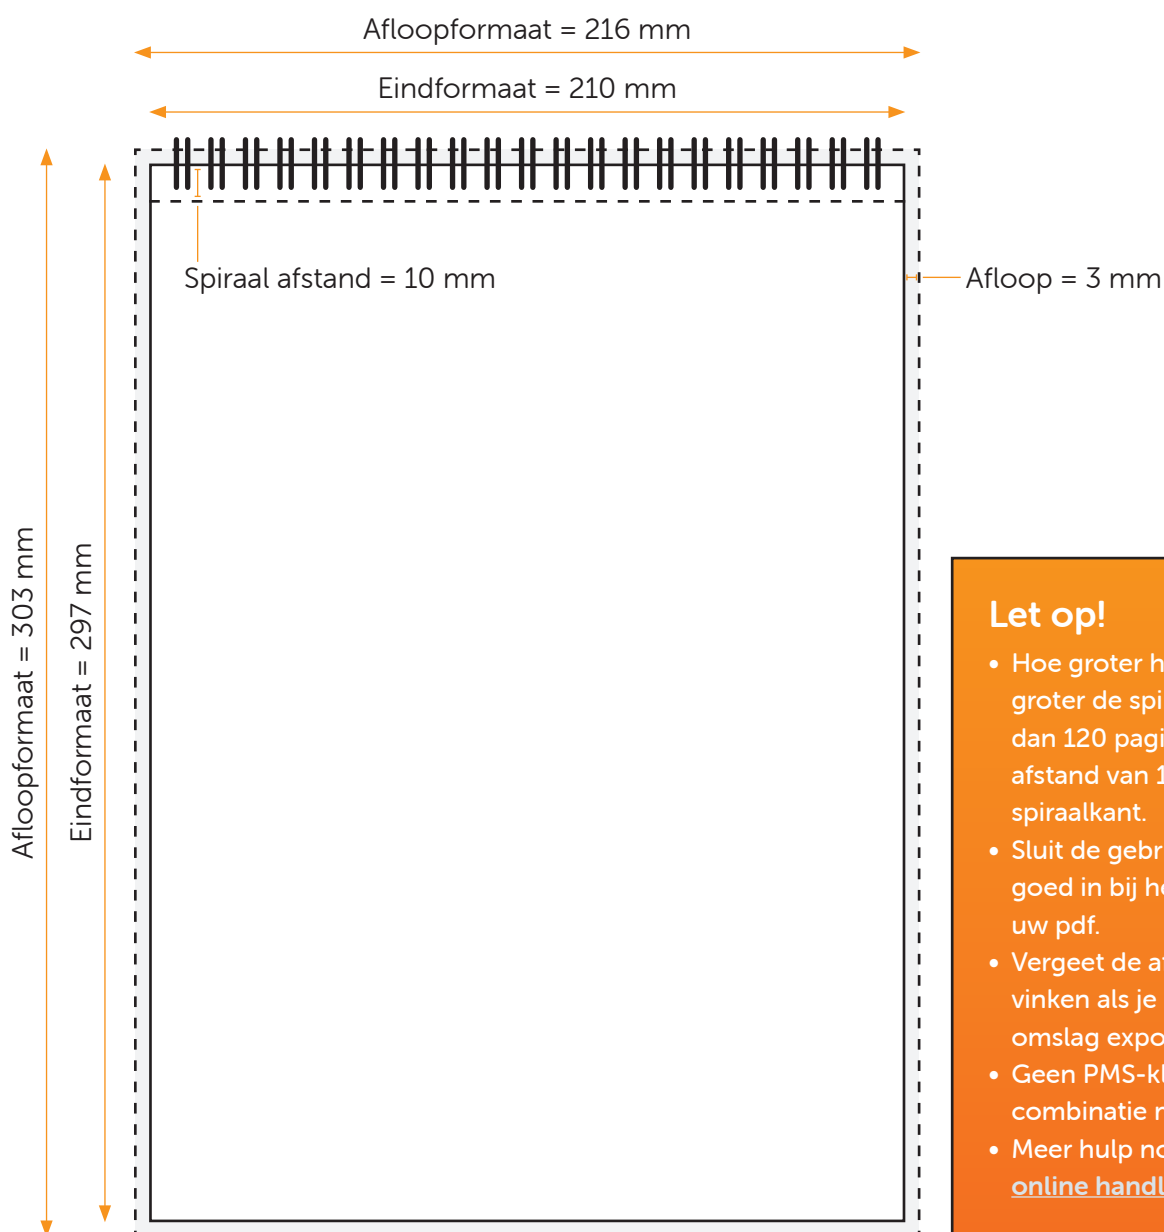

## Formaat

Eindformaat = 210 x 297 mm (B x H)

Afloopformaat = 216 x 303 mm (B x H)

## Aanleveren pdf binnenwerk:

Je levert een hoge resolutie PDF aan met het juiste bestandsformaat.

De PDF heeft 3 mm afloop en snijtekens.

Alle afbeeldingen staan in RGB of CMYK.

## Spiraal afstand

Houd voor de tekst en afbeeldingen rekening met de spiraal afstand van minstens 10 mm.