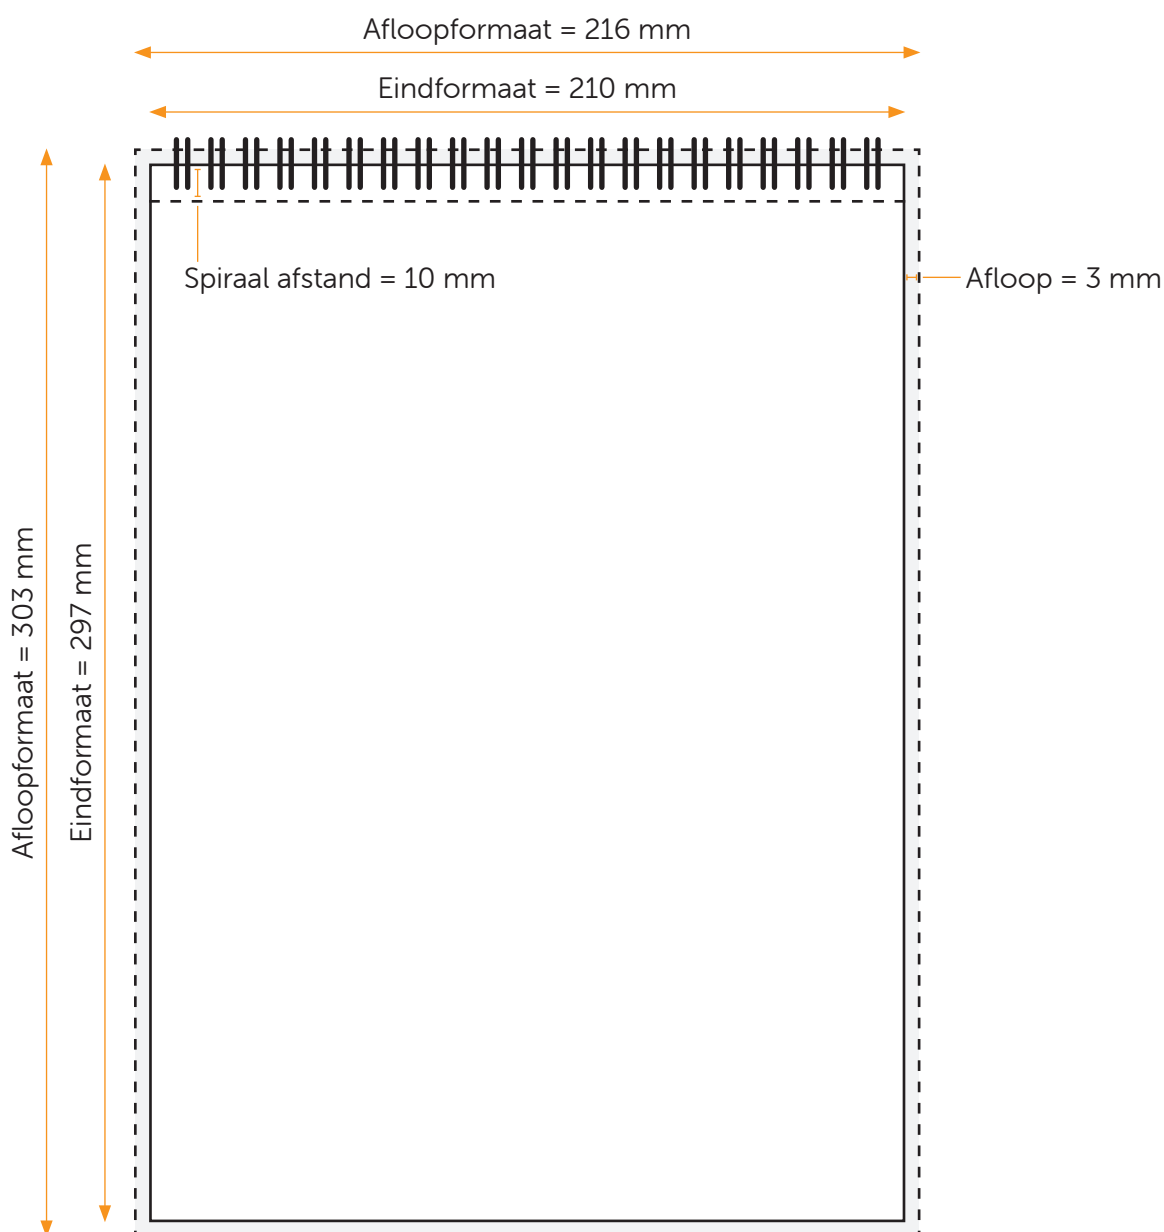

## Formaat

Eindformaat = 210 x 297 mm (B x H)

Afloopformaat = 216 x 303 mm (B x H)

## Spiraal afstand

Houd voor de tekst en afbeeldingen rekening met de spiraal afstand van minstens 10 mm.