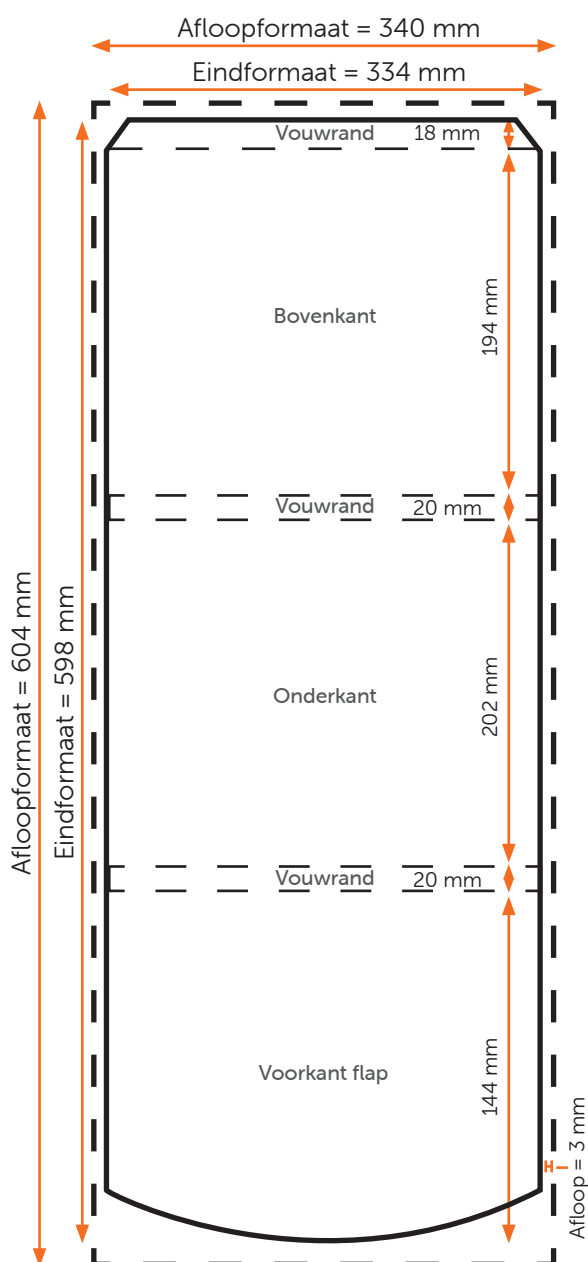

Aanleveren Merci wikkel

U levert een hoge resolutie PDF aan met het juiste eind- en afloopformaat.
De PDF moet snijtekens hebben en 3 mm afloop rondom.
Alle afbeeldingen staan in CMYK of RGB.
De PDF heeft twee pagina's.

Formaat

Eindformaat = 334x598 mm

Afloopformaat = 340x604 mm

Pagina 1 (Voorkant)