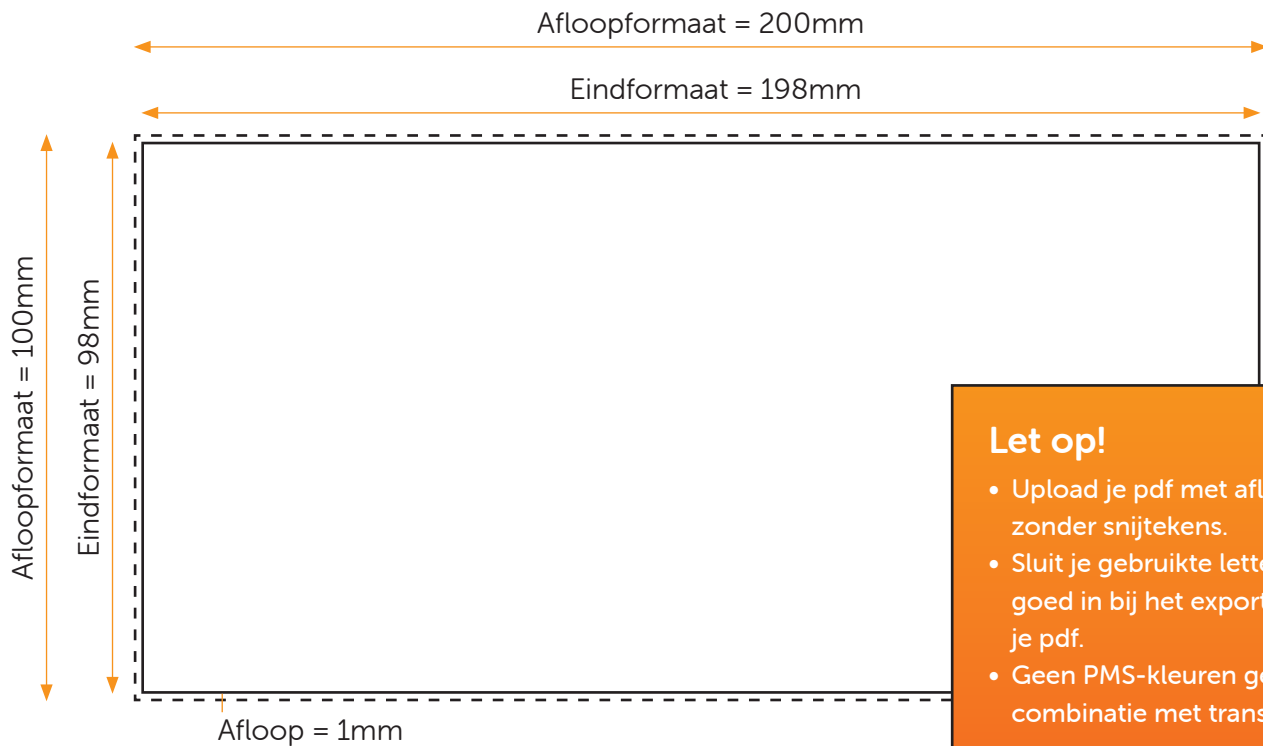

Aanleveren pdf

Je levert een hoge resolutie PDF aan met het juiste eind- en afloopformaat.
Alle afbeeldingen staan in CMYK of RGB.

Formaat

Eindformaat = 198 x 98mm

Afloopformaat = 200 x 100mm

Let op!

- Upload je pdf met afloop en zonder snijtekens.
- Sluit je gebruikte lettertypes goed in bij het exporteren van je pdf.
- Geen PMS-kleuren gebruiken in combinatie met transparantie.