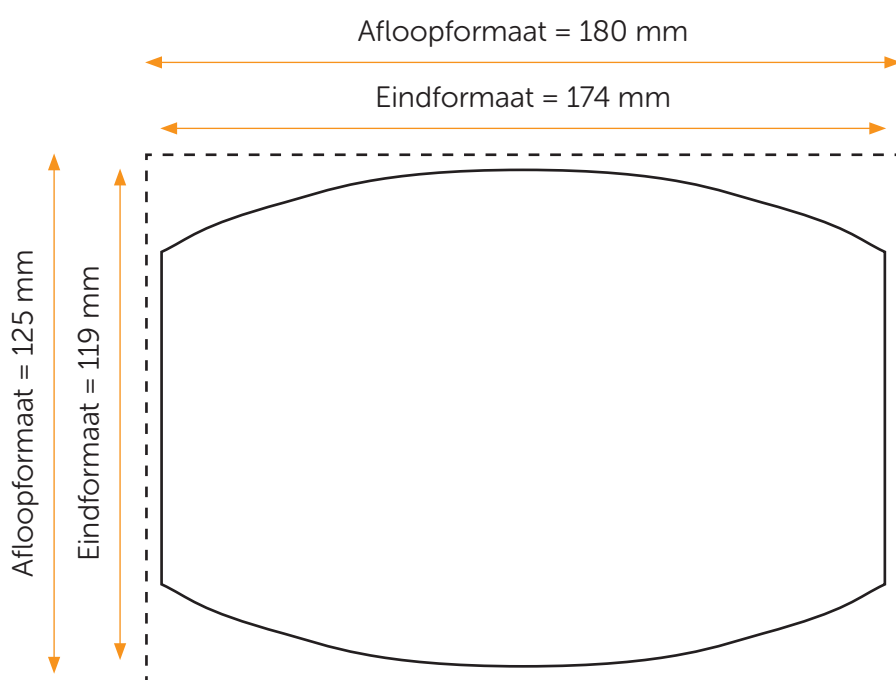

## Aanleveren mondkapje

Je levert een hoge resolutie pdf aan met het juiste eind- en afloopformaat.  
Alle afbeeldingen staan in CMYK of RGB.

### Formaat

Eindformaat = 174 x 119 mm  
Afloopformaat = 180 x 125 mm

### Randafstand

Voor tekst raden we een randafstand van ongeveer 10 millimeter aan.