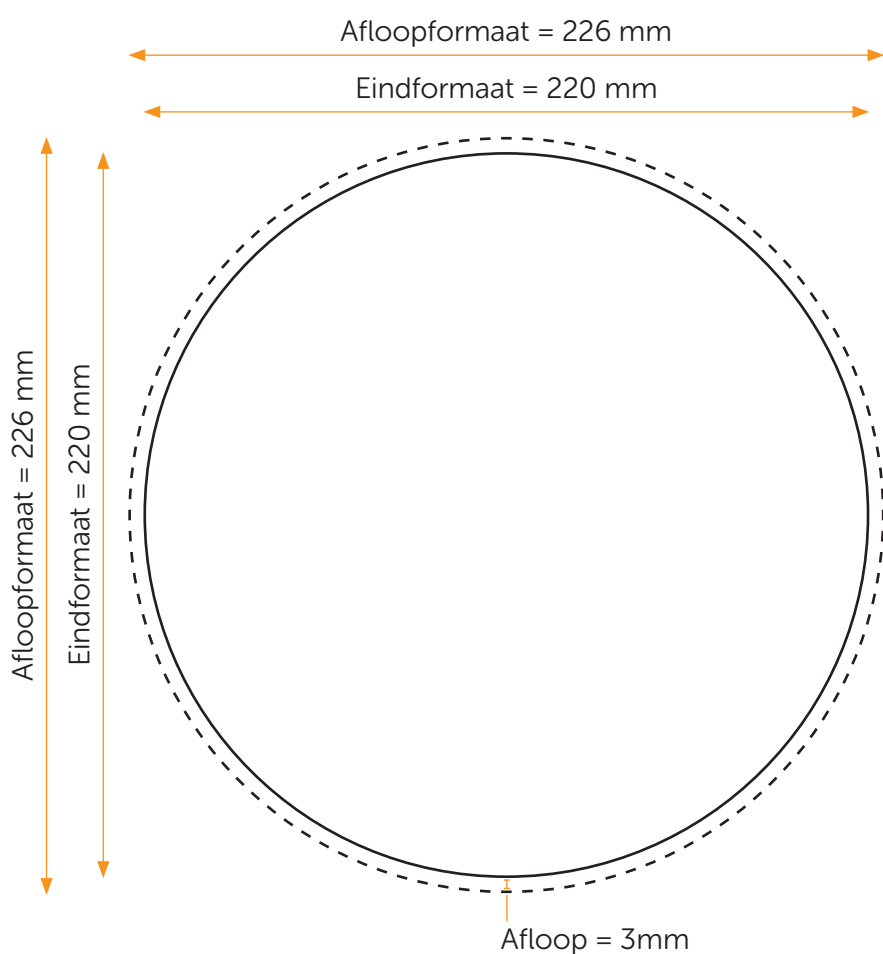

## Aanleveren ronde muismat

Je levert een hoge resolutie PDF aan met het juiste eind- en afloopformaat.  
Alle afbeeldingen staan in CMYK of RGB.

### Formaat

Eindformaat = 220 x 220 mm

Afloopformaat = 226 x 226 mm