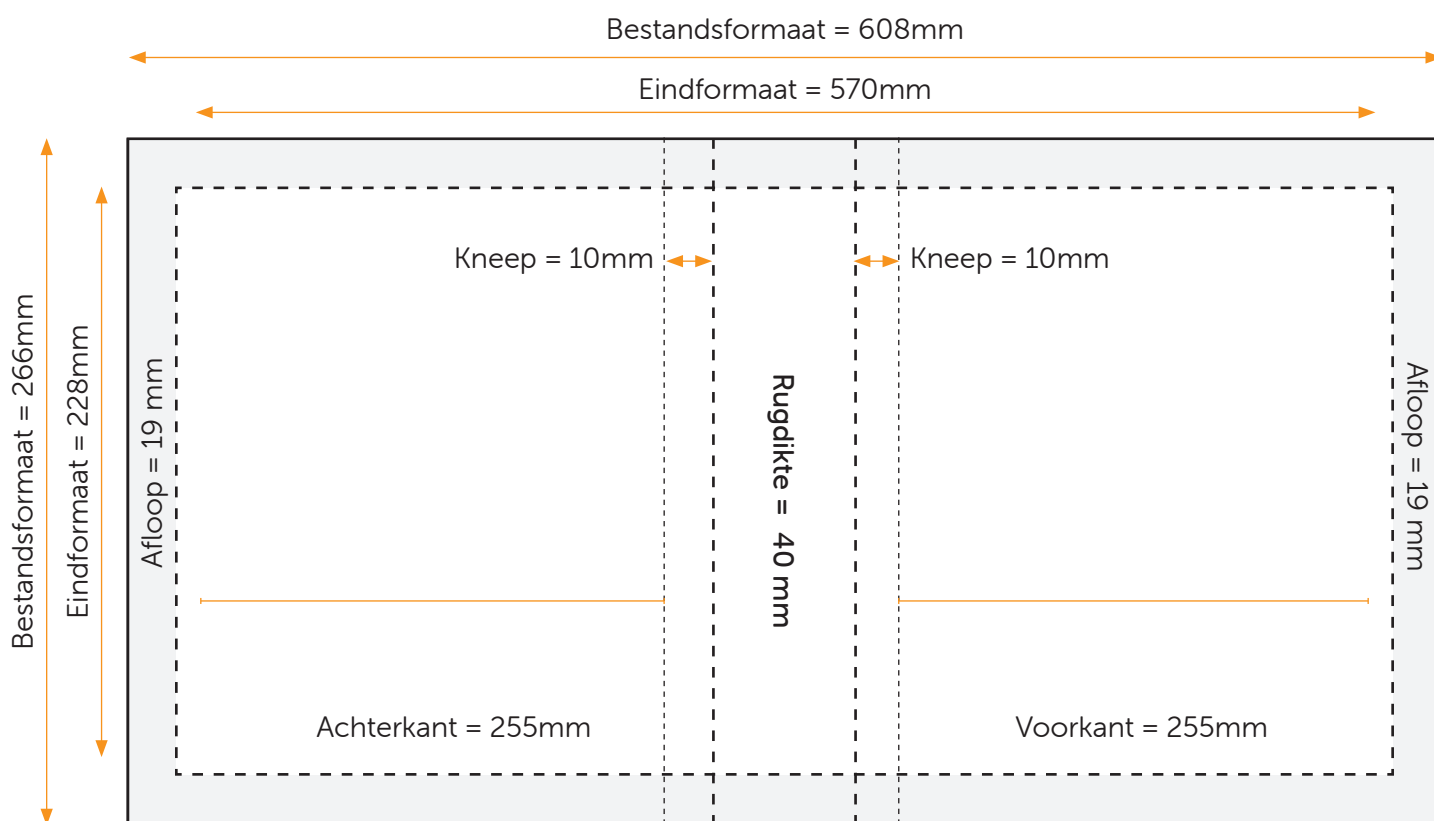

MULTOMAP 210X210

2-RINGS Q30

Aanleveren pdf

Je levert een hoge resolutie PDF aan met het juiste bestandsformaat.

De PDF heeft geen snijtekens en geen afloop.

Alle afbeeldingen staan in RGB of CMYK.

Formaat

Bestandsformaat = 608 x 266mm (B x H)

Eindformaat = 570 x 228 mm (B x H)

Rugdikte = 40 mm

Let op!

- Een bestand voor een multimap heeft één pagina.
- De rechterzijde van het bestand is de voorkant van de multimap
- De binnenzijde van een multimap kan niet worden bedrukt.
- Sluit je gebruikte lettertype goed in bij het exporteren van je pdf.
- Geen PMS-kleuren gebruiken in combinatie met transparantie.

Het buitenste grijze kader is het gedeelte dat om de kaft wordt weggevouwen. Vul dit niet met belangrijke zaken. Vul dit wél met kleurvlakken en/of afbeeldingen om witranden te voorkomen.