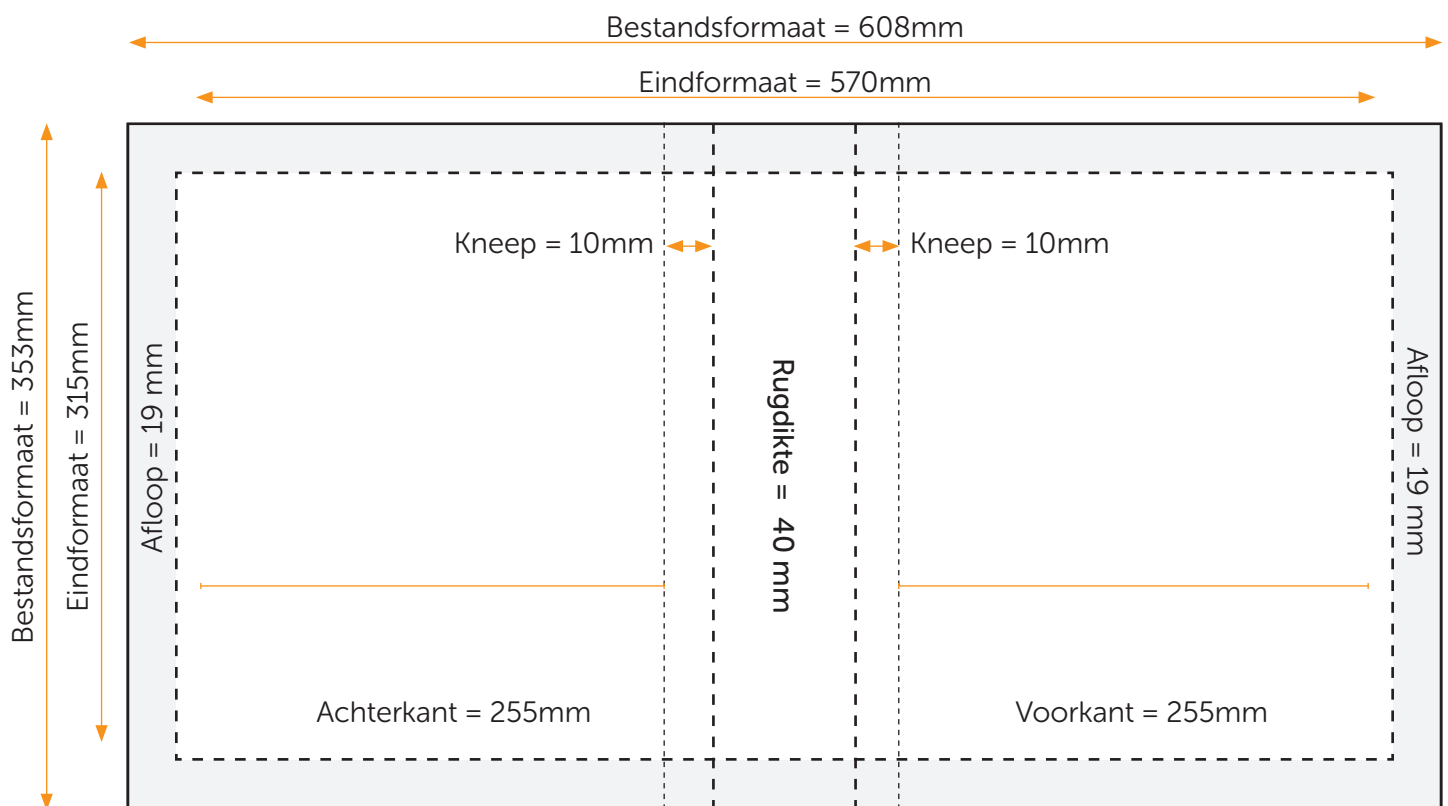

MULTOMAP A4 4-RINGS D30-Q30

Aanleveren pdf

Je levert een hoge resolutie PDF aan met het juiste bestandsformaat.

De PDF heeft geen snijtekens en geen afloop.

Alle afbeeldingen staan in RGB of CMYK.

Formaat

Bestandsformaat = 608 x 353mm (B x H)

Eindformaat = 570 x 315 mm (B x H)

Rugdikte = 40 mm

Let op!

- Een bestand voor een multimap heeft één pagina.
- De rechterzijde van het bestand is de voorkant van de multimap
- De binnenzijde van een multimap kan niet worden bedrukt.
- Sluit je gebruikte lettertype goed in bij het exporteren van je pdf.
- Geen PMS-kleuren gebruiken in combinatie met transparantie.

Het buitenste grijze kader is het gedeelte dat om de kaft wordt weggevouwen. Vul dit niet met belangrijke zaken. Vul dit wél met kleurvlakken en/of afbeeldingen om witranden te voorkomen.