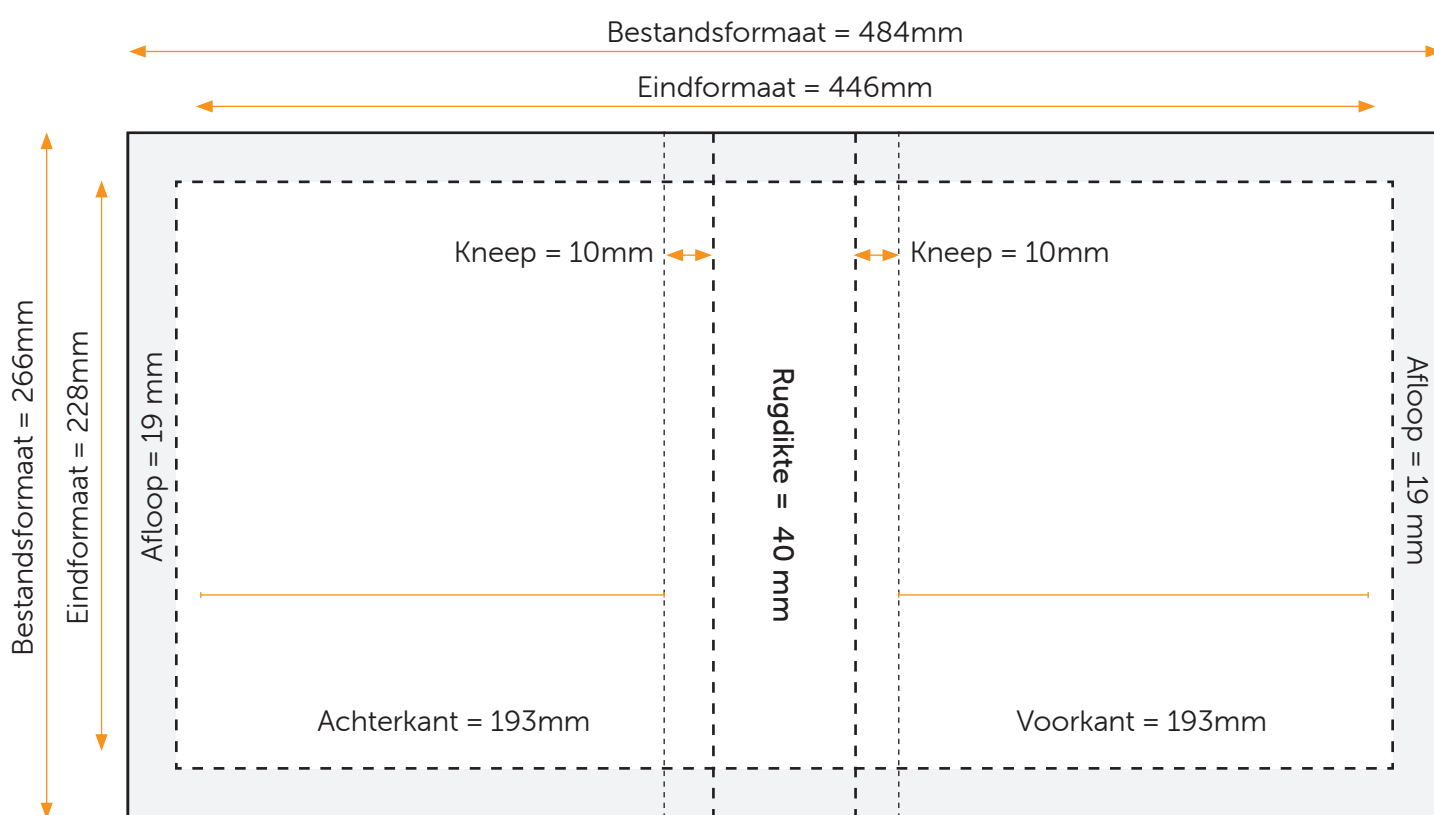

MULTOMAP A5 2-RINGS Q30

Aanleveren pdf

Je levert een hoge resolutie PDF aan met het juiste bestandsformaat.

De PDF heeft geen snijtekens en geen afloop.

Alle afbeeldingen staan in RGB of CMYK.

Formaat

Bestandsformaat = 484 x 266mm (B x H)

Eindformaat = 446 x 228 mm (B x H)

Rugdikte = 40 mm

Let op!

- Een bestand voor een multomap heeft één pagina.
- De rechterzijde van het bestand is de voorkant van de multomap
- De binnenzijde van een multomap kan niet worden bedrukt.
- Sluit je gebruikte lettertype goed in bij het exporteren van je pdf.
- Geen PMS-kleuren gebruiken in combinatie met transparantie.

Het buitenste grijze kader is het gedeelte dat om de kaft wordt weggevouwen. Vul dit niet met belangrijke zaken. Vul dit wél met kleurvlakken en/of afbeeldingen om witranden te voorkomen.