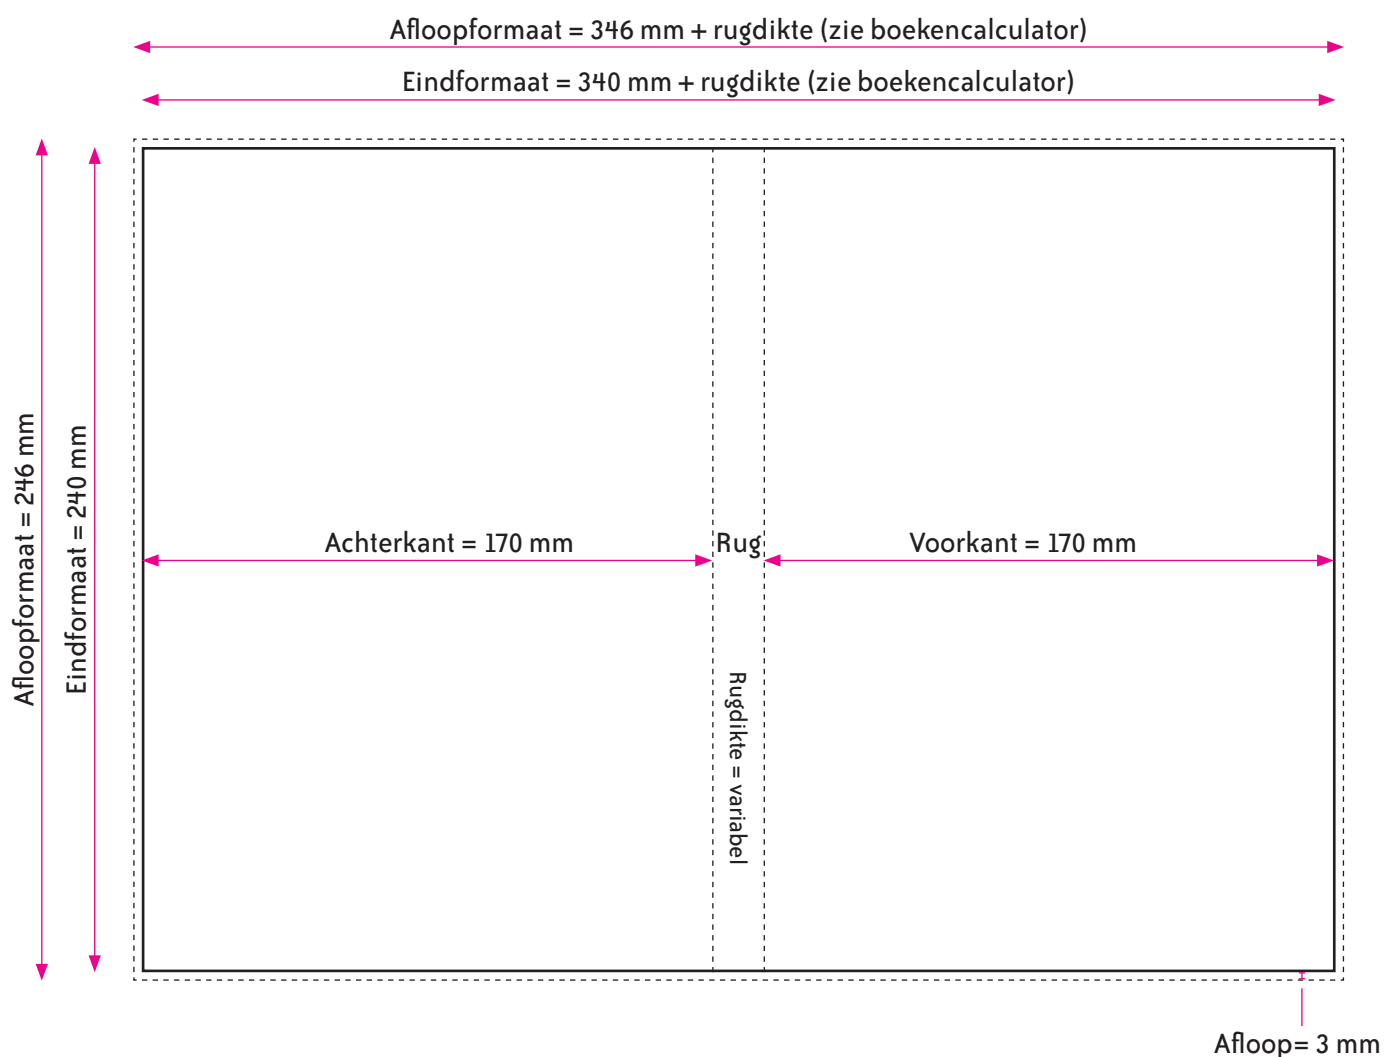

OMSLAG

Eindformaat = $340 + \text{rugdikte} \times 240$ mm (B x H)

Afloopformaat = $346 + \text{rugdikte} \times 246$ mm (B x H)

Rugformaat = variabel (zie boekencalculator)

RUGDIKTE

De dikte van de rug is afhankelijk van het aantal pagina's en het papiersoort.

De rugdikte wordt voor u automatisch berekend (zie boekencalculator)

AANLEVEREN PDF OMSLAG

U levert een hoge resolutie PDF aan met het juiste eindformaat en afloopformaat.

De PDF moet snijtekens hebben en 3 mm afloop rondom.

Alle afbeeldingen staan in CMYK of RGB.

Let op! Geen PMS-kleuren gebruiken in combinatie met transparantie.