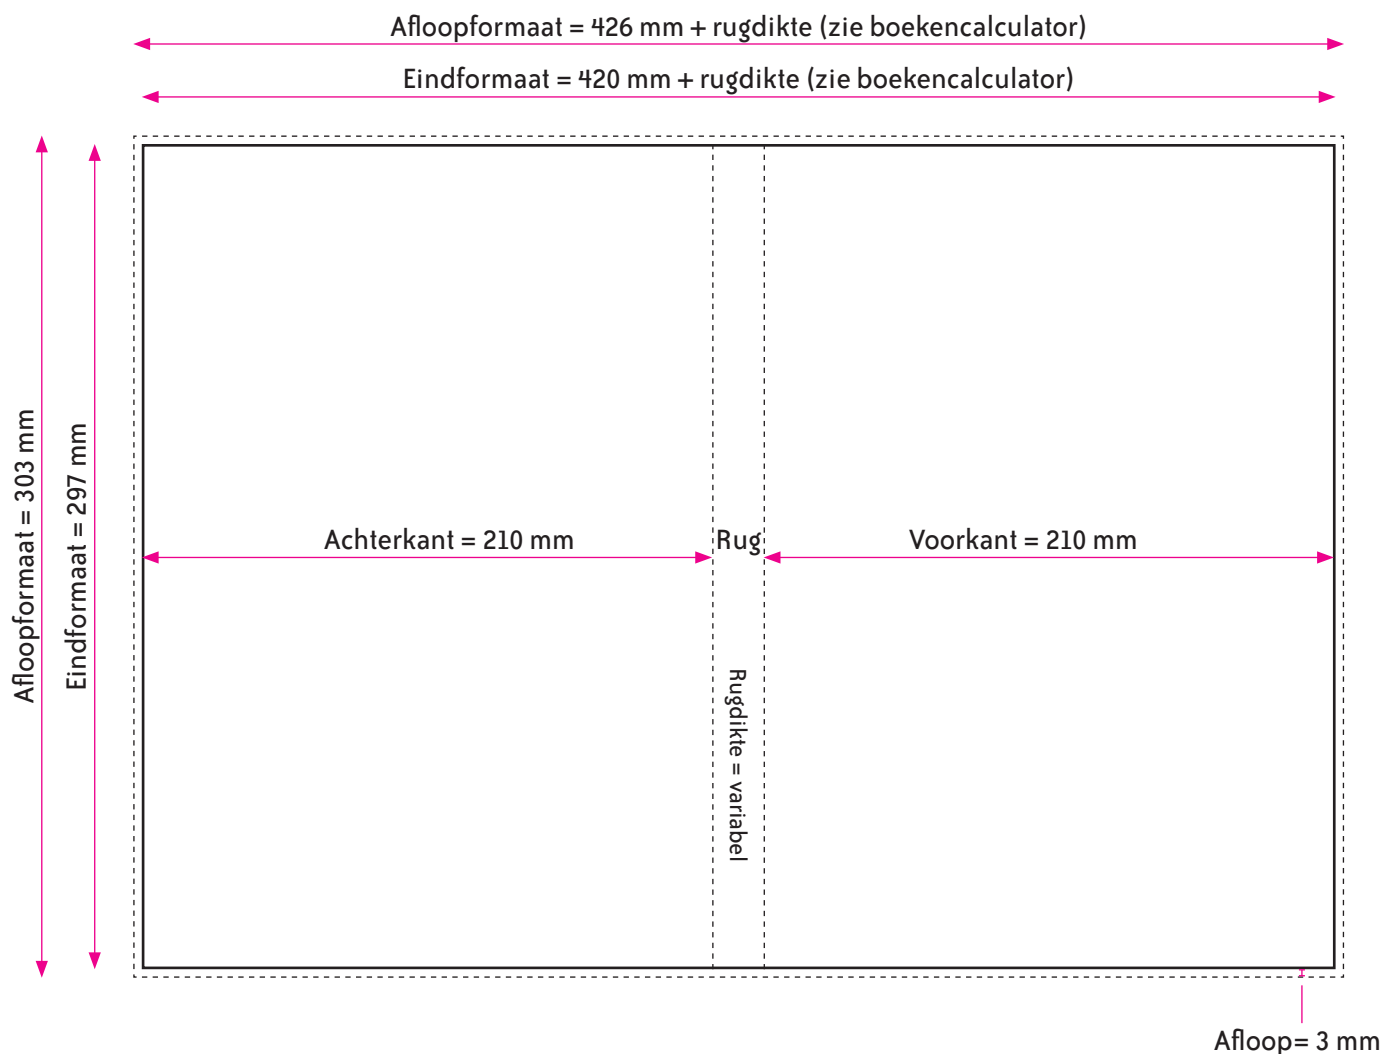

OMSLAG

Eindformaat = $420 + \text{rugdikte} \times 297$ mm (B x H)

Afloopformaat = $426 + \text{rugdikte} \times 303$ mm (B x H)

Rugformaat = variabel (zie boekencalculator)

RUGDIKTE

De dikte van de rug is afhankelijk van het aantal pagina's en het papiersoort.

De rugdikte wordt voor u automatisch berekend (zie boekencalculator)

AANLEVEREN PDF OMSLAG

U levert een hoge resolutie PDF aan met het juiste eindformaat en afloopformaat.

De PDF moet snijtekens hebben en 3 mm afloop rondom.

Alle afbeeldingen staan in CMYK of RGB.

Let op! Geen PMS-kleuren gebruiken in combinatie met transparantie.

SOFTCOVER A4 BINNENWERK

BINNENWERK

Eindformaat = 210 x 297 mm (B x H)

Afloopformaat = 216 x 303 mm (B x H)

RANDAFSTAND

Houd voor de tekst een veiligheidsmarge van 5 mm aan.

AANLEVEREN PDF BINNENWERK

U levert een hoge resolutie PDF aan met het juiste eindformaat en afloopformaat.

De PDF moet snijtekens hebben en 3 mm afloop rondom.