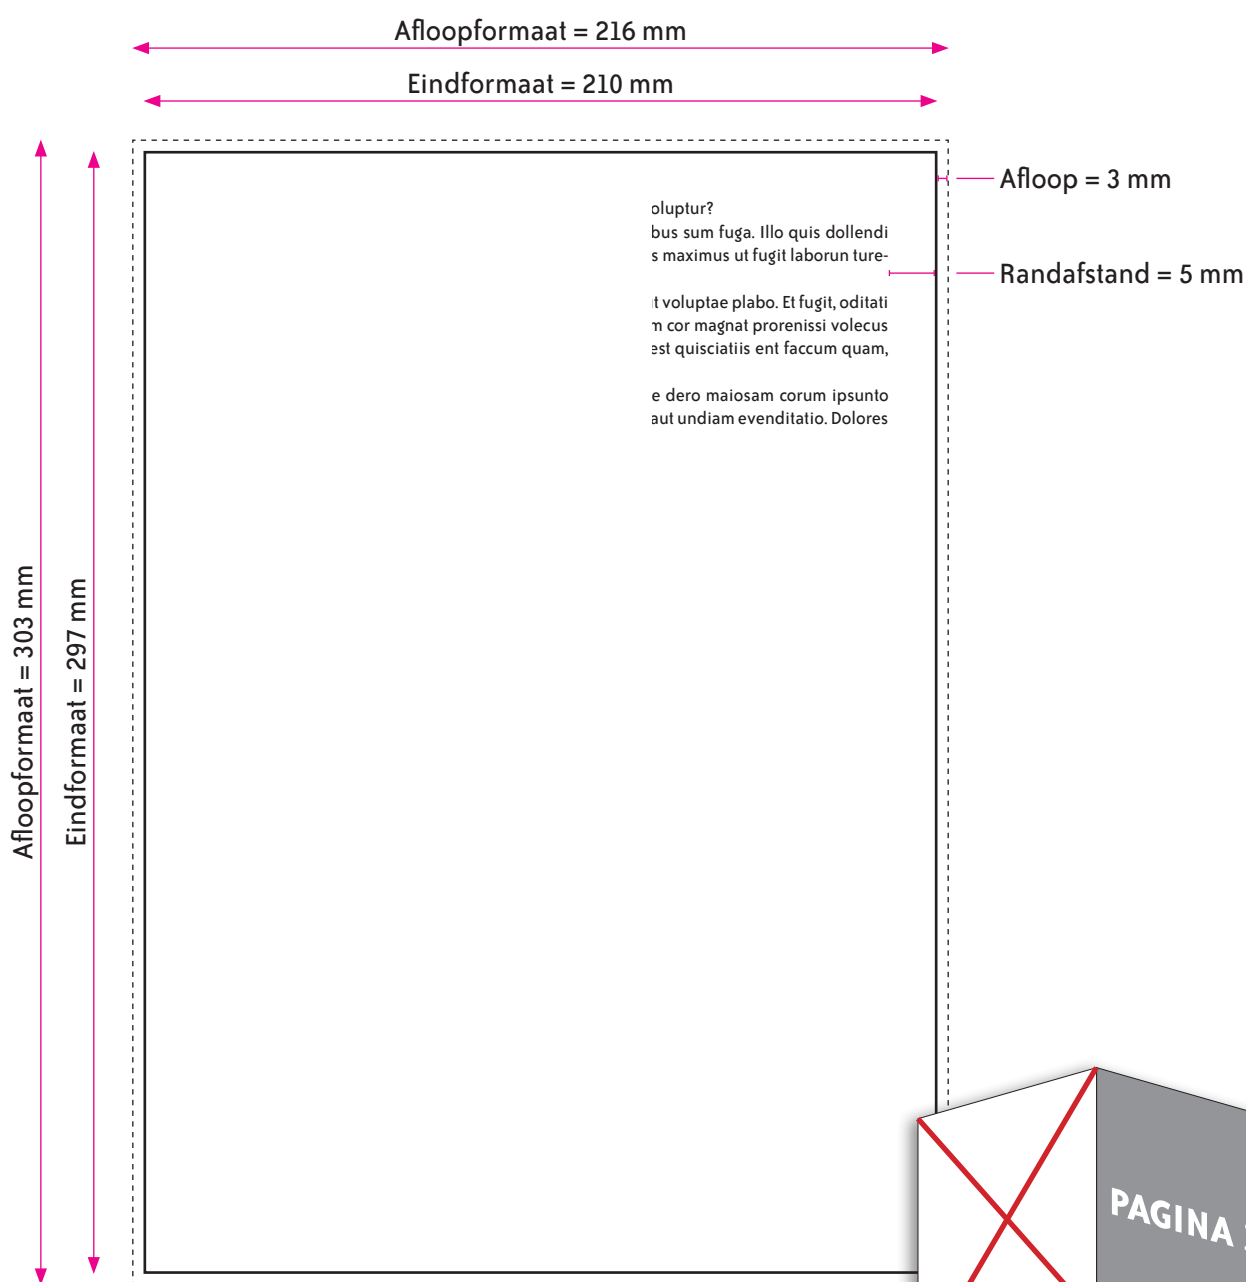

OMSLAG

Eindformaat = $420 + \text{rugdikte} \times 297$ mm (B x H)

Afloopformaat = $426 + \text{rugdikte} \times 303$ mm (B x H)

Rugformaat = variabel (zie boekencalculator)

RUGDIKTE

De dikte van de rug is afhankelijk van het aantal pagina's en het papiersoort.

Alle afbeeldingen staan in CMYK of RGB.

Let op! Geen PMS-kleuren gebruiken in combinatie met transparantie.

SOFTCOVER A4 BINNENWERK

BINNENWERK

Eindformaat = 210 x 297 mm (B x H)

Afloopformaat = 216 x 303 mm (B x H)

RANDAFSTAND

Houd voor de tekst een veiligheidsmarge van 5 mm aan.

AANLEVEREN PDF BINNENWERK

U levert een hoge resolutie PDF aan met het juiste eindformaat en afloopformaat.

De PDF moet snijtekens hebben en 3 mm afloop rondom.

Alle afbeeldingen staan in CMYK of RGB.

Let op! Geen PMS-kleuren gebruiken in combinatie met transparantie.

LET OP!

Pagina 1 van het binnenwerk van het boek is altijd een rechterpagina.