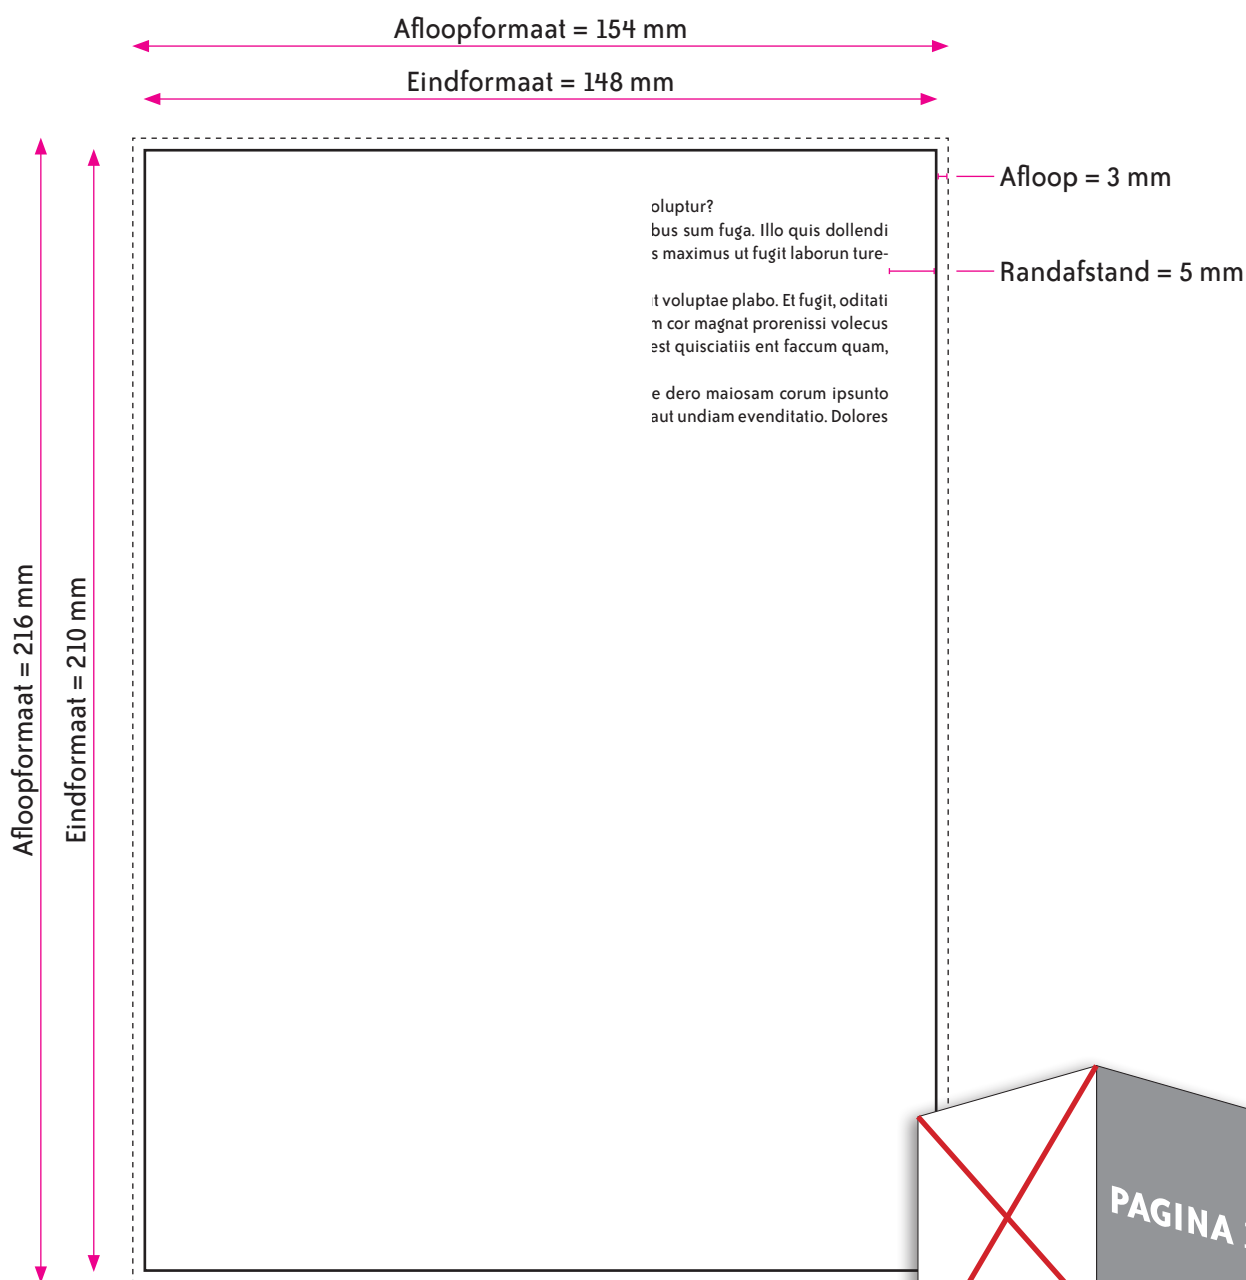

OMSLAG

Eindformaat = $296 + \text{rugdikte} \times 210$ mm (B x H)

Afloopformaat = $302 + \text{rugdikte} \times 216$ mm (B x H)

Rugformaat = variabel (zie boekencalculator)

RUGDIKTE

De dikte van de rug is afhankelijk van het aantal pagina's en het papiersoort.

Alle afbeeldingen staan in CMYK of RGB.

Let op! Geen PMS-kleuren gebruiken in combinatie met transparantie.

BINNENWERK

Eindformaat = 148 x 210 mm (B x H)

Afloopformaat = 154 x 216 mm (B x H)

RANDAFSTAND

Houd voor de tekst een veiligheidsmarge van 5 mm aan.

AANLEVEREN PDF BINNENWERK

U levert een hoge resolutie PDF aan met het juiste eindformaat en afloopformaat.

De PDF moet snijtekens hebben en 3 mm afloop rondom.

Alle afbeeldingen staan in CMYK of RGB.

Let op! Geen PMS-kleuren gebruiken in combinatie met transparantie.

LET OP!

Pagina 1 van het binnenwerk van het boek is altijd een rechterpagina.