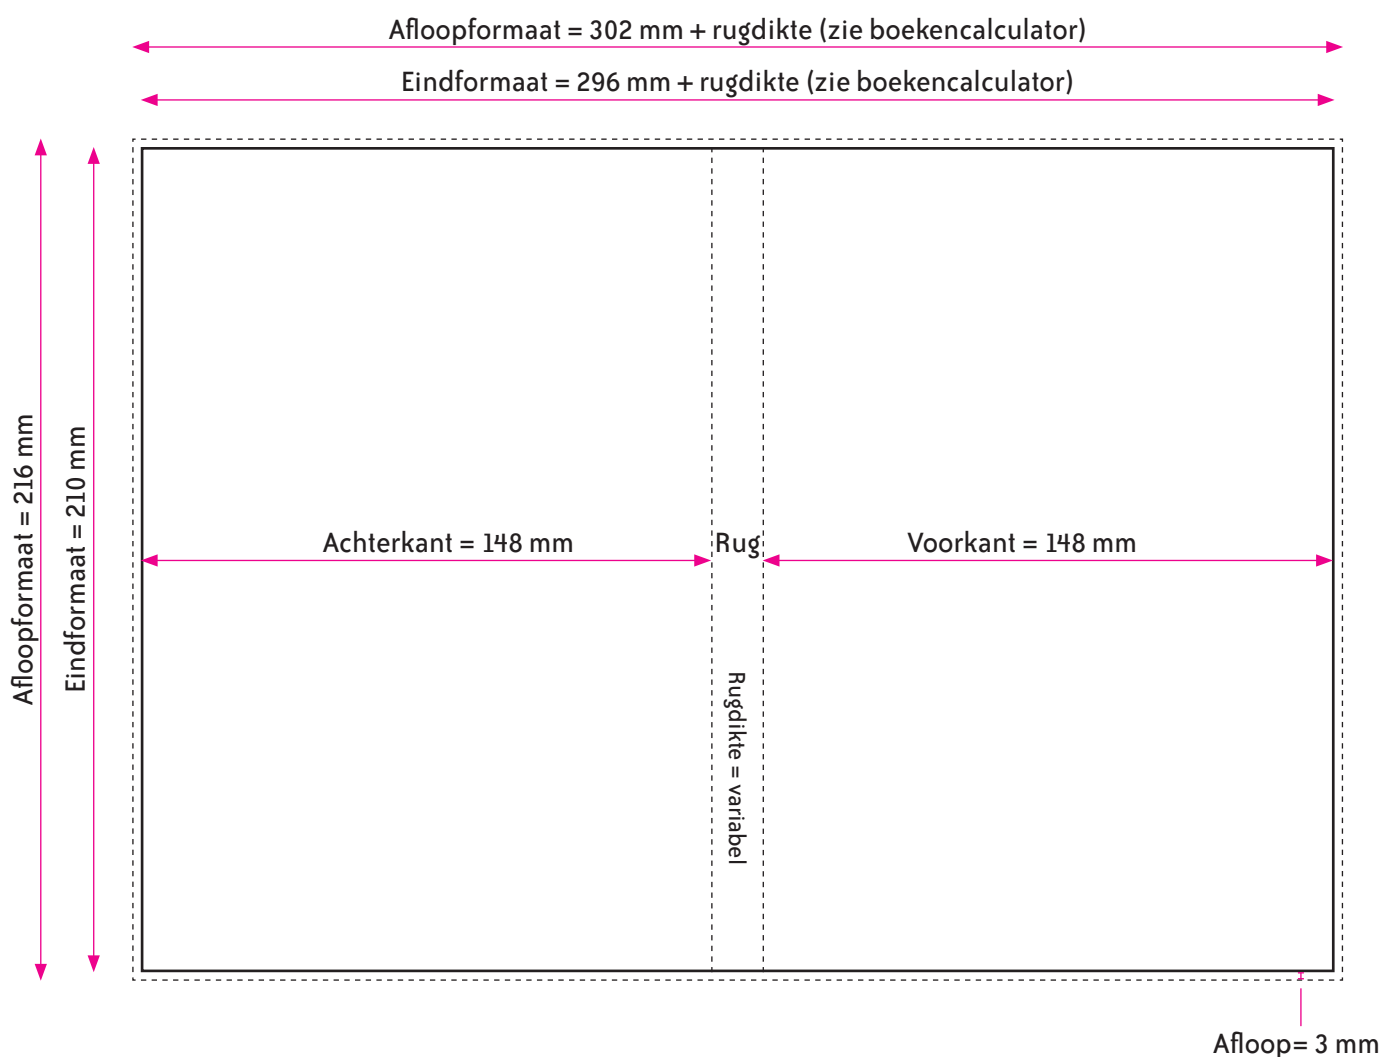

OMSLAG

Eindformaat = $296 + \text{rugdikte} \times 210$ mm (B x H)

Afloopformaat = $302 + \text{rugdikte} \times 216$ mm (B x H)

Rugformaat = variabel (zie boekencalculator)

RUGDIKTE

De dikte van de rug is afhankelijk van het aantal pagina's en het papiersoort.

De rugdikte wordt voor u automatisch berekend (zie boekencalculator)

AANLEVEREN PDF OMSLAG

U levert een hoge resolutie PDF aan met het juiste eindformaat en afloopformaat.

De PDF moet snijtekens hebben en 3 mm afloop rondom.

Alle afbeeldingen staan in CMYK of RGB.

Let op! Geen PMS-kleuren gebruiken in combinatie met transparantie.

BINNENWERK

Eindformaat = 148 x 210 mm (B x H)

Afloopformaat = 154 x 216 mm (B x H)

RANDAFSTAND

Houd voor de tekst een veiligheidsmarge van 5 mm aan.